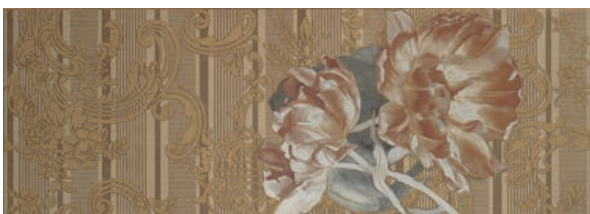

25 x 70 cm / 10" x 28"
45 x 45 cm / 17.7" x 17.7"

Decor Modus Arena SP2053
25 x 70 / 10" x 28"

Decor Modus Perla SP2053
25 x 70 / 10" x 28"

Listelo Modus Arena SP2028
4,5 x 70 / 1.8" x 28"

Listelo Modus Perla SP2028
4,5 x 70 / 1.8" x 28"

Decor Azalea Moka 1 SP2052
25 x 70 / 10" x 28"

Decor Azalea Antracita 1 SP2052
25 x 70 / 10" x 28"

Decor Azalea Moka 2 SP2053
25 x 70 / 10" x 28"

Decor Azalea Antracita 2 SP2052
25 x 70 / 10" x 28"

Composición Ratatouille SP2066
50 x 70 / 20" x 28"