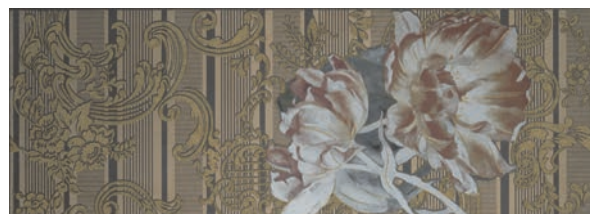

25 x 70 cm / 10" x 28"
45 x 45 cm / 17.7" x 17.7"

Decor Modus Arena SP2053
25 x 70 / 10" x 28"

Decor Modus Perla SP2053
25 x 70 / 10" x 28"

Listelo Modus Arena SP2028
4,5 x 70 / 1.8" x 28"

Listelo Modus Perla SP2028
4,5 x 70 / 1.8" x 28"

Decor Azalea Moka 1 SP2052
25 x 70 / 10" x 28"

Decor Azalea Antracita 1 SP2052
25 x 70 / 10" x 28"

Decor Azalea Moka 2 SP2053
25 x 70 / 10" x 28"

Decor Azalea Antracita 2 SP2052
25 x 70 / 10" x 28"

Composición Ratatouille SP2066
50 x 70 / 20" x 28"