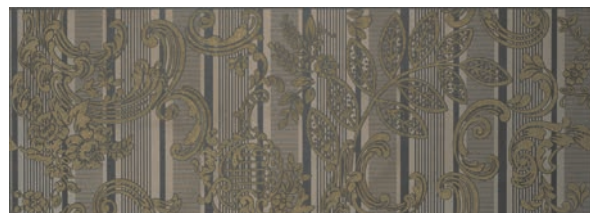

25 x 70 cm / 10" x 28"
45 x 45 cm / 17.7" x 17.7"

Decor Modus Arena SP2053
25 x 70 / 10" x 28"

Decor Modus Perla SP2053
25 x 70 / 10" x 28"

Listelo Modus Arena SP2028
4,5 x 70 / 1.8" x 28"

Listelo Modus Perla SP2028
4,5 x 70 / 1.8" x 28"

Decor Azalea Moka 1 SP2052
25 x 70 / 10" x 28"

Decor Azalea Antracita 1 SP2052
25 x 70 / 10" x 28"

Decor Azalea Moka 2 SP2053
25 x 70 / 10" x 28"

Decor Azalea Antracita 2 SP2052
25 x 70 / 10" x 28"

Composición Ratatouille SP2066
50 x 70 / 20" x 28"