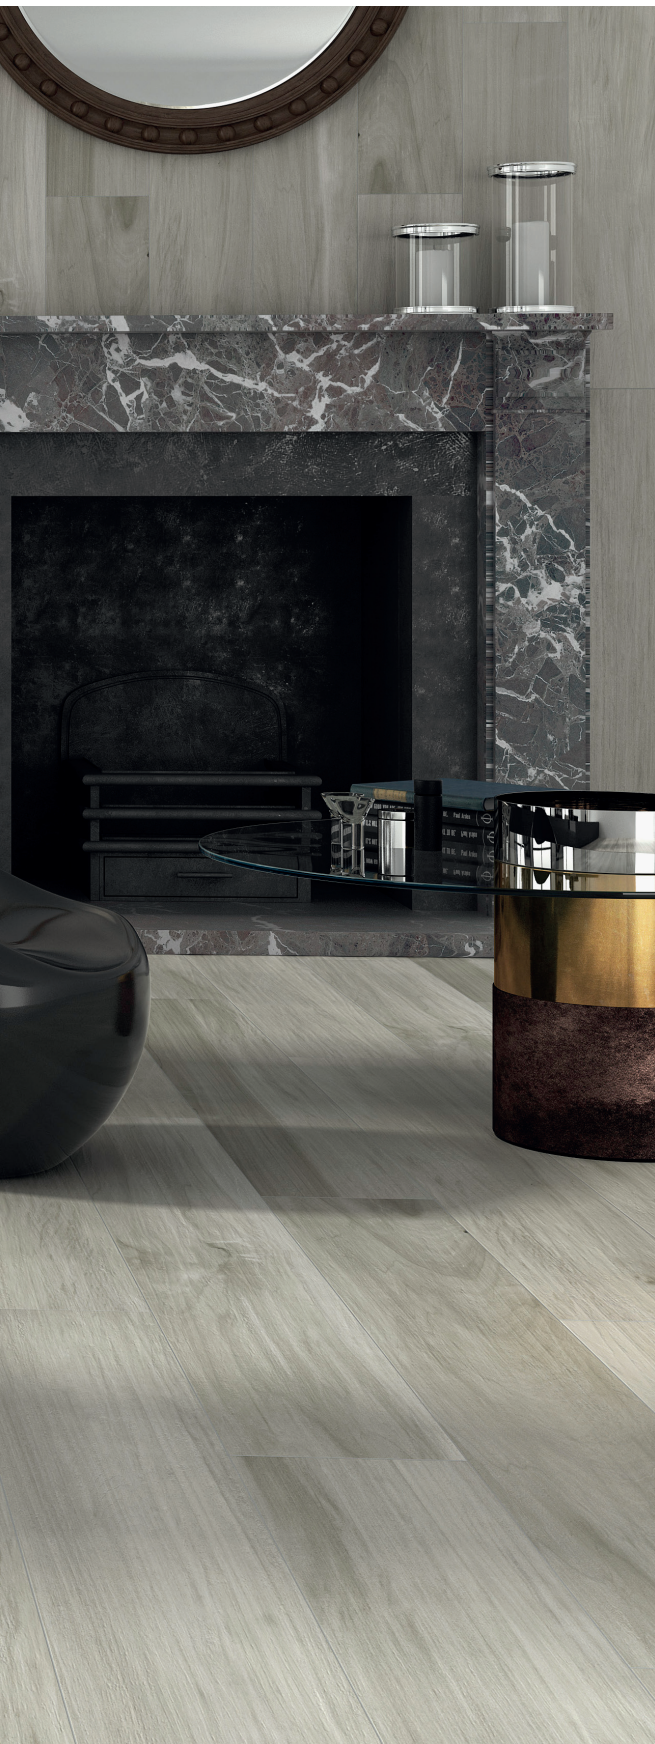

# NIÁGARA

GRES PORCELÁNICO ESMALTADO / GLAZED PORCELAIN

PORCELÁNICO / PORCELAIN TILE

PAVIMENTO: NIÁGARA GRIS 23,3x120 cm.

Pav y Rev  
Wall & Floor

Mate  
Matt

Antihielo  
Frost Resistant

V3 Moderate  
Variation