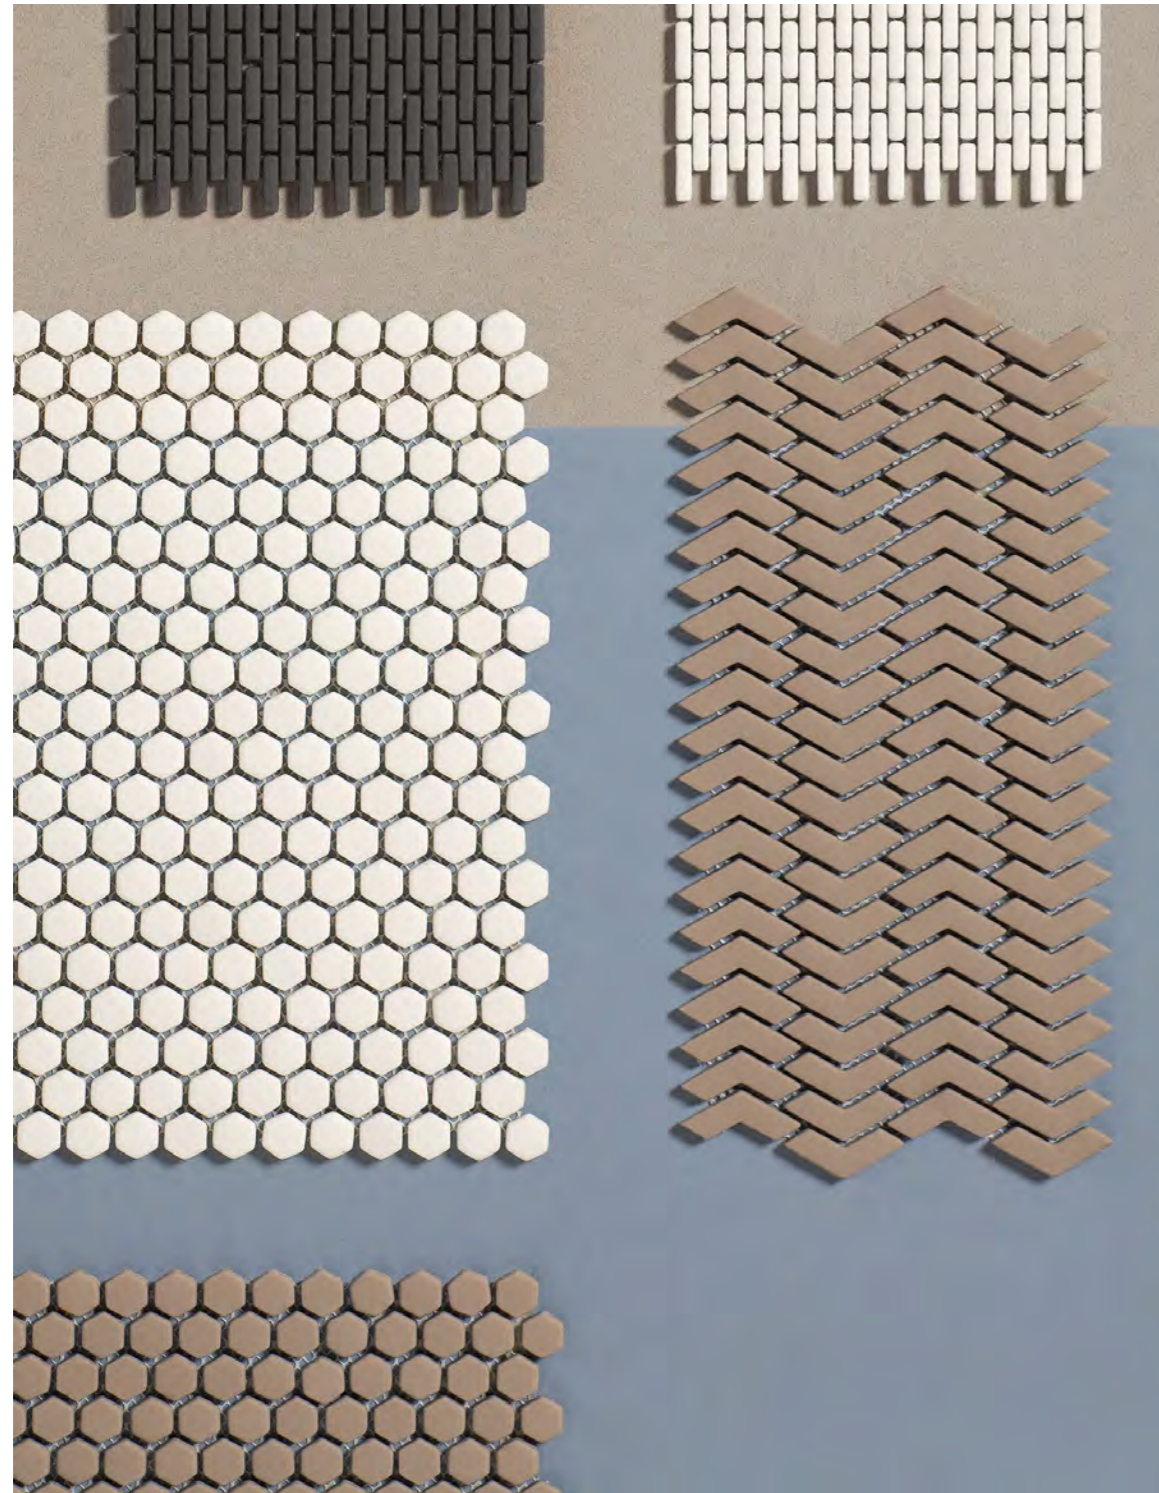

CALM

recycled glass
30,5x30,5 / 29x29 / 29x29,5 / 28,5x29,7

19717 D. SILENCE WHITE
H3 (29x29 cm — 11⁷/₁₆x11⁷/₁₆"*)

19720 D. SILENCE CREAM
H3 (29x29 cm — 11⁷/₁₆x11⁷/₁₆"*)

17744 D. REPOSE WHITE
H6 (28,5x29,7 cm — 11¹/₄x11⁷/₁₆"*)

18872 D. REPOSE CREAM
H6 (28,5x29,7 cm — 11¹/₄x11⁷/₁₆"*)

19719 D. SILENCE GREY
H3 (29x29 cm — 11⁷/₁₆x11⁷/₁₆"*)

19718 D. SILENCE BLACK
H3 (29x29 cm — 11⁷/₁₆x11⁷/₁₆"*)

18873 D. REPOSE GREY
H6 (28,5x29,7 cm — 11¹/₄x11⁷/₁₆"*)

18871 D. REPOSE BLACK
H6 (28,5x29,7 cm — 11¹/₄x11⁷/₁₆"*)

Perfectly matches with PEACE Collection
Coordinado con la colección PEACE

20200 PEACE WHITE
Q4 (7,5x30 cm — 2¹⁵/₁₆x11³/₁₆"*)

20201 PEACE GREY
Q4 (7,5x30 cm — 2¹⁵/₁₆x11³/₁₆"*)

20202 PEACE CREAM
Q4 (7,5x30 cm — 2¹⁵/₁₆x11³/₁₆"*)

20203 PEACE BLACK
Q4 (7,5x30 cm — 2¹⁵/₁₆x11³/₁₆"*)

17749 D. SERENE WHITE
H3 (30,5x30,5 cm — 12x12")

17752 D. SERENE CREAM
H3 (30,5x30,5 cm — 12x12")

17750 D. SERENE GREY
H3 (30,5x30,5 cm — 12x12")

17751 D. SERENE BLACK
H3 (30,5x30,5 cm — 12x12")

TECHNICAL CHARACTERISTICS

	MATT	GLOSS	SHADE VARIATION	SHOWER WALL	SHOWER FLOOR	FLOOR TRAFFIC	ANTISLIP			
							DIN 51130	UNE EN 1305	BS 7976-2	ANSI A137.1
D.CALM	•	•	•	•	•	•	R10	C2	+36WET	>0.42
D.SERENE	•	•	•	•	•	•	R10	C2	+36WET	>0.42
D.QUIET	•	•	•	•	•	•	R10	C2	+36WET	>0.42
D.REPOSE	•	•	•	•	•	•	R10	C2	+36WET	>0.42
D.SILENCE	•	•	•	•	•	•	R10	C2	+36WET	>0.42

PACKING

UNIT	m²	PIECES	PIECES	PIECES	m²	sq ft	WEIGHT	WEIGHT	BOXES	m²	sq ft	cm	CHIP	THICKNESS	THICKNESS									
																PIECES	m²	BOX	BOX (kg)	PALLET	PALLET	SIZE (mm)	(mm)	(inch)
•	12	1.1	11	0.93	9.96	11.2	24.64	90	86.15	927.36	105x105x110	1X1	6	0.24										
•	11	1	11	1.02	11.01	11.86	26.09	90	92.09	991.30	105x105x110	1X1	6	0.24										
•	12	1.1	11	0.93	10.02	9.99	21.98	90	84.69	911.64	105x105x110	4X1,5	6	0.24										
•	12	1.09	11	0.94	10.13	11.09	24.4	90	83.80	902.00	105x105x110	2X0,5	6	0.24										
•	12	1.1	11	0.93	9.96	10.05	22.1	90	83.26	896.19	105x105x110	2X1	6	0.24