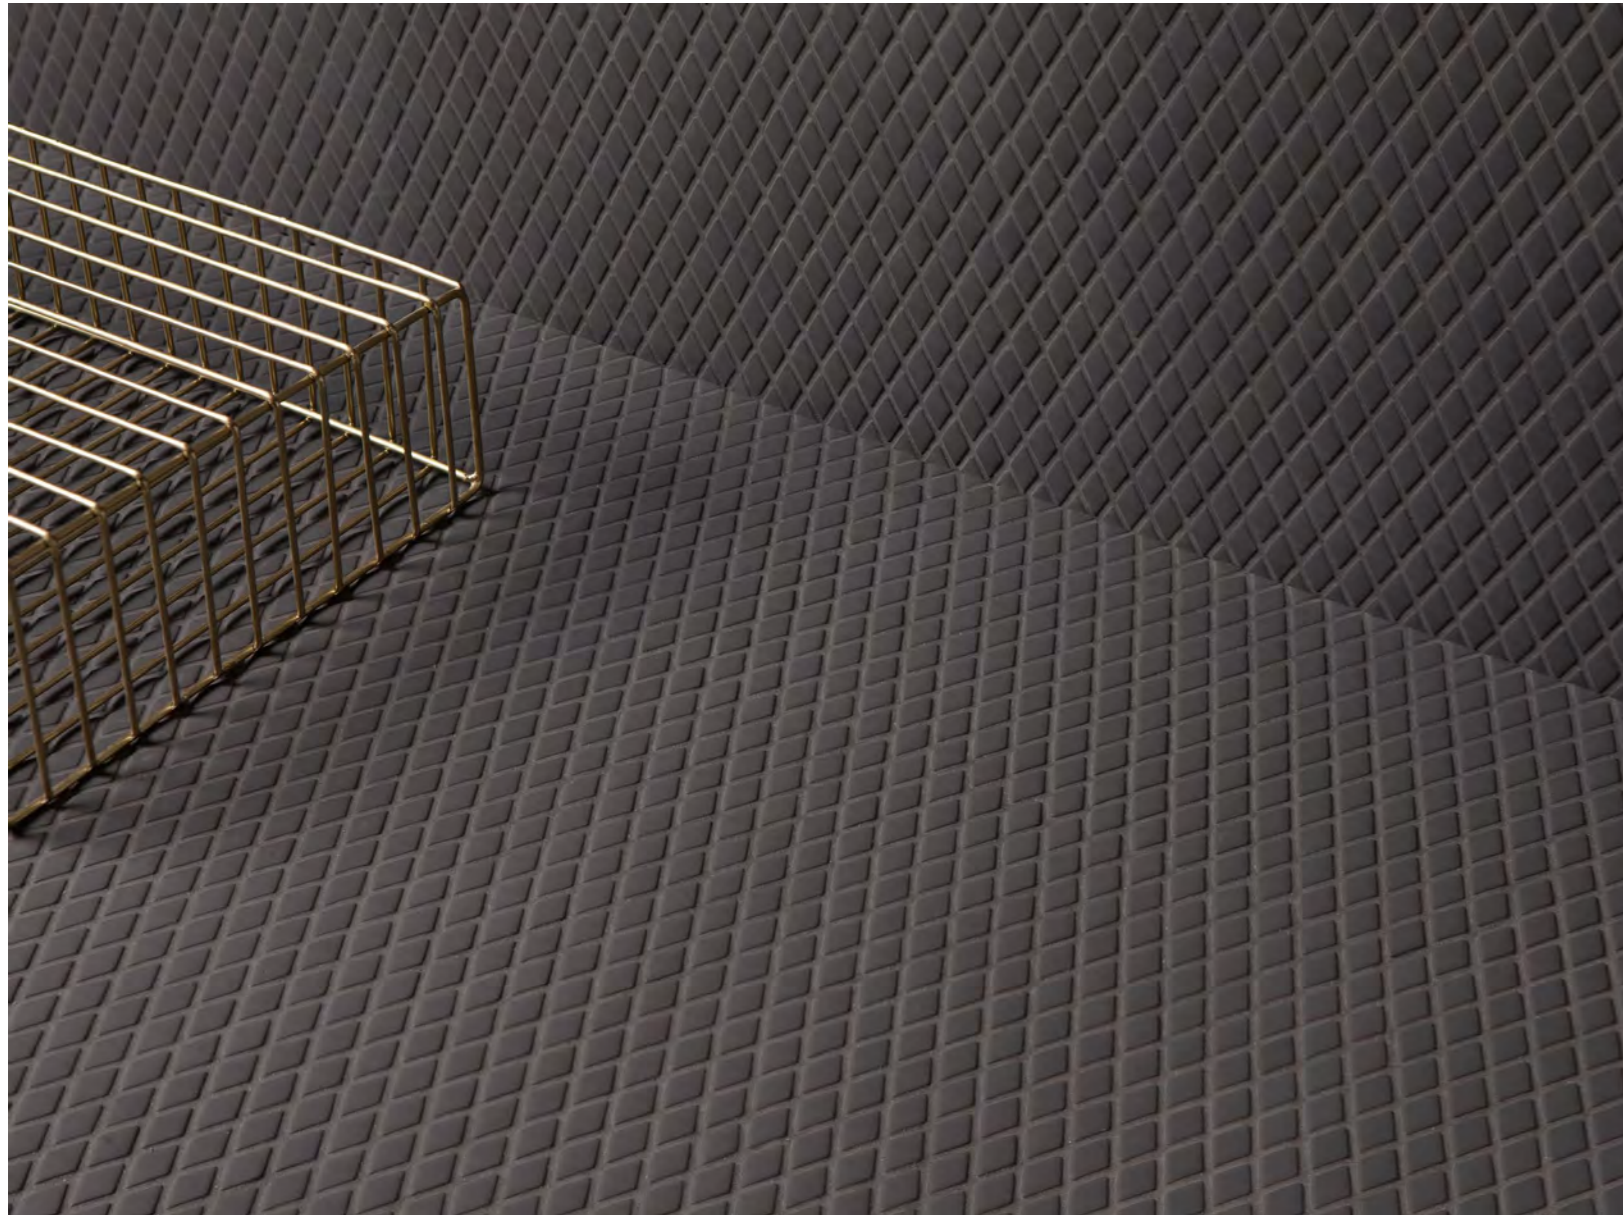

CALM

A collection it features a wide selection of mesh-mounted mosaics, made up of pieces of matt glass in neutral colours. These multipurpose mosaics can be used on walls, floors, showers and outdoor areas.

Es una amplia colección de mosaicos montados en maya compuestos por piezas de cristal mate en tonos neutros. Son totalmente polivalentes, validos para pavimento, revestimiento, zonas de ducha y exteriores.

D.SILENCE WHITE · D.SILENCE BLACK

D. REPOSE CREAM

D. QUIET WHITE

D.SILENCE BLACK

D.CALM CREAM

CALM

recycled glass
30,5x30,5 / 29x29 / 29x29,5 / 28,5x29,7

17745 D. CALM WHITE
H18 (29x29 cm — 117/16x117/16")

18876 D. QUIET CREAM
H5 (29x29,5 cm — 117/16x115/8")

18877 D. QUIET GREY
H5 (29x29,5 cm — 117/16x115/8")

18875 D. QUIET BLACK
H5 (29x29,5 cm — 117/16x115/8")

19717 D. SILENCE WHITE
H3 (29x29 cm — 11⁷/₁₆x11⁷/₁₆"*)