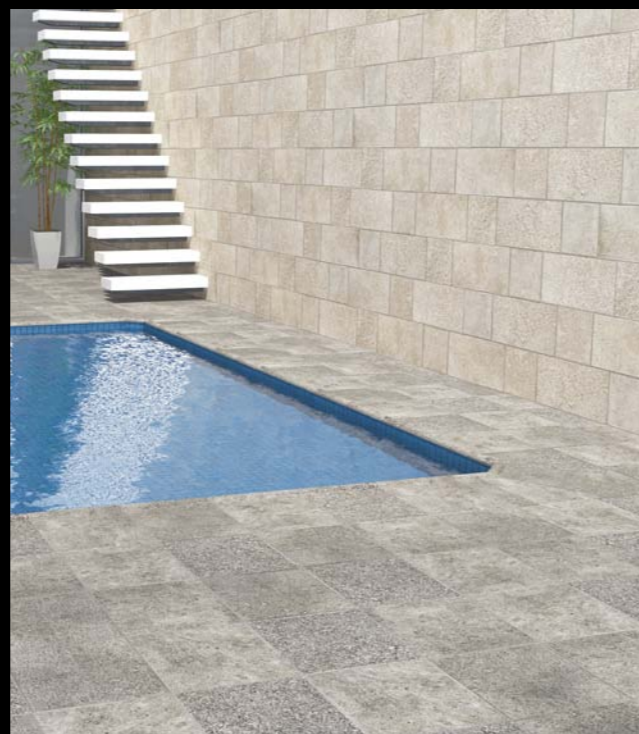

PAVIMENTO: GRANITE GROSSETO EXT. R-12 30x30
GRANITE GROSSETO BORDE PISCINA EXT. R-12 30x36/4
GRANITE GROSSETO BORDE PISCINA ESQUINA INT. EXT. R-12 51,2x51,2
REVESTIMIENTO: GRANITE CARRARA EXT. R-12 22,5x45
GRANITE CARRARA EXT. R-12 22,5x22,5

GRANITE NATURALE - R9

Porcelánico Extruido | Comfort floor -R9 | INTERIOR CLASE I

CARRARA · 126J64
CALABRIA · 126J65
EMPOLI · 126J66
LIVORNO · 126J67
GROSSETO · 126J68

CARRARA · 126J64
CALABRIA · 126J65
EMPOLI · 126J66
LIVORNO · 126J67
GROSSETO · 126J68

CARRARA · 126J64
CALABRIA · 126J65
EMPOLI · 126J66
LIVORNO · 126J67
GROSSETO · 126J68

CARRARA · 126J64
CALABRIA · 126J65
EMPOLI · 126J66
LIVORNO · 126J67
GROSSETO · 126J68