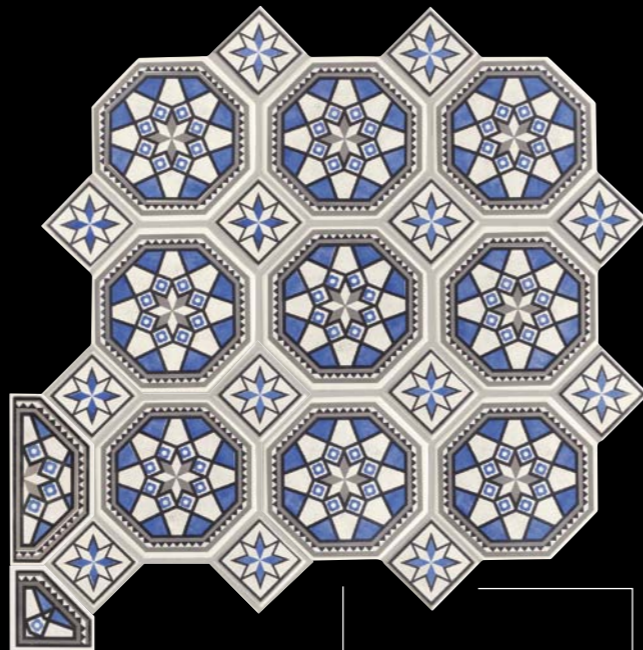

ESQUINA CEMENTI OTTO ALA BLUE 8,5 x 8,5 (G 10) 3,3" x 3,3" 021M55
CEMENTI OTTO ALA BLUE 17 x 17 (G 10) 6,6" x 6,6" 055M55
CENEFA CEMENTI OTTO ALA BLUE 8,5 x 17 (G 10) 3,3" x 6,6" 024M55
TACO CEMENTI OTTO ALA BLUE 7 x 7 (G 02) 2,7" x 2,7" 200M55

1m² ENMALLADO (G 53)
compuesto por:
35 piezas CEMENTI OTTO 17 x 17
35 piezas TACO CEMENTI OTTO 7 x 7