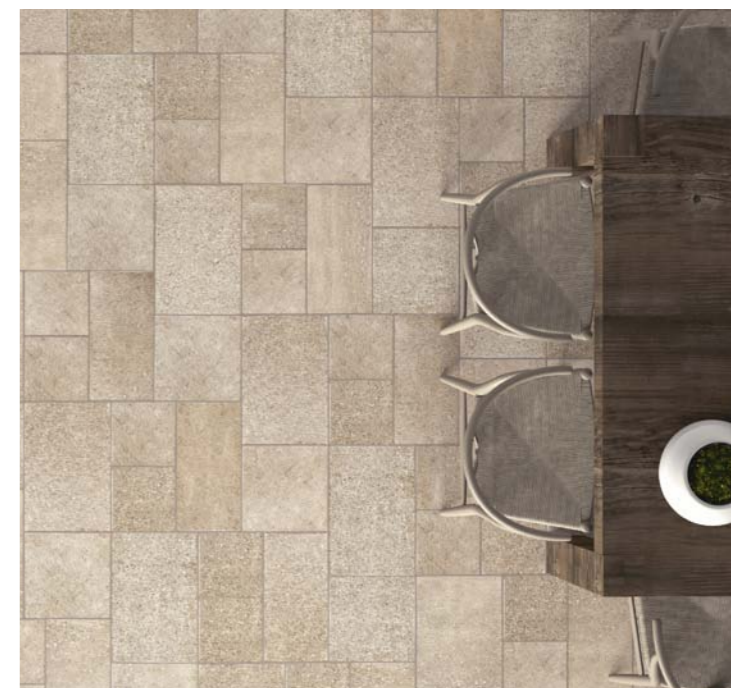

GRANITE CALABRIA NATURALE R-9 30x45 / 30x30 / 22,5x45 / 22,5x22,5