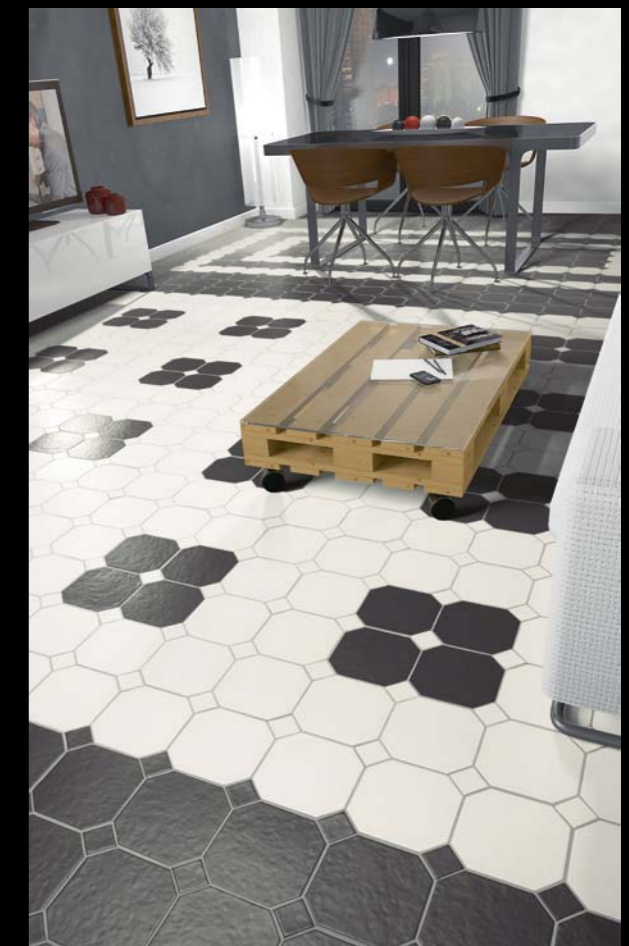

CAPRICE NOTTE IRREG. OCTG. - 4 16,7x16,7 · CAPRICE BIANCO IRREG. OCTG. - 4 16,7x16,7
TACO CAPRICE NOTTE 4,8x4,8 · TACO CAPRICE BIANCO 4,8x4,8