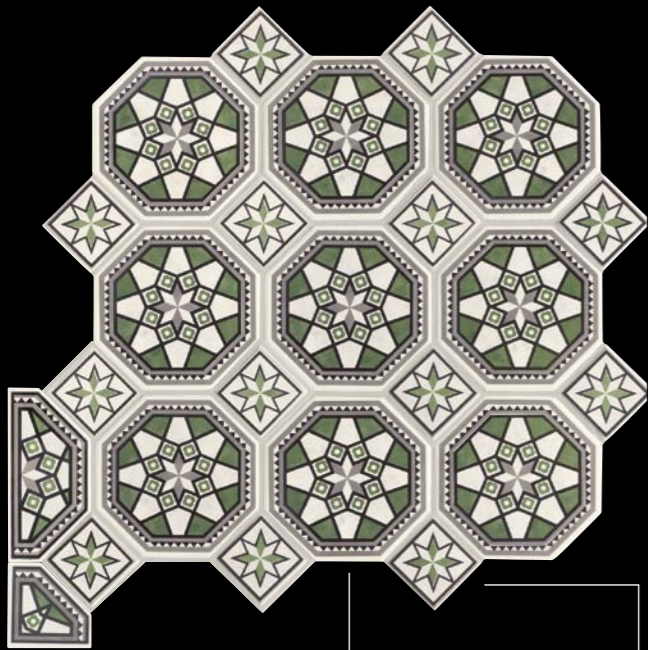

ESQUINA CEMENTI OTTO ALA VERDE 8,5 x 8,5 (G 10) 3,3" x 3,3" 021M54
CEMENTI OTTO ALA VERDE 17 x 17 (G 10) 6,6" x 6,6" 055M54
CENEFA CEMENTI OTTO ALA VERDE 8,5 x 17 (G 10) 3,3" x 6,6" 024M54
TACO CEMENTI OTTO ALA VERDE 7 x 7 (G 02) 2,7" x 2,7" 200M54

1m² ENMALLADO (G 53)
compuesto por:
35 piezas CEMENTI OTTO 17 x 17
35 piezas TACO CEMENTI OTTO 7 x 7