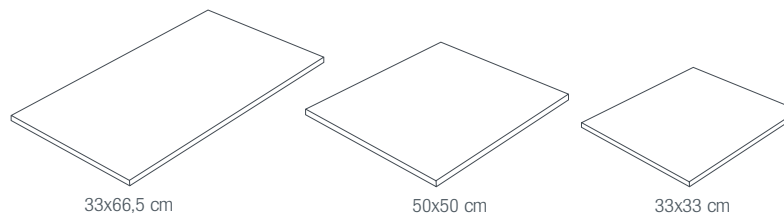

Formatos modulares - Modular Formats

Piezas/m² - Pieces/m²

Junta recomendada 5 mm
Recommended joint between pieces 5mm
5 mm de jointe entre chaque pièce à la mise
с 5 мм между плитками

33x33 cm..... 9 pcs./m²
50x50 cm..... 4 pcs./m²
33x66,5 cm..... 4,5 pcs./m²

gres extruido pasta blanca • extruded ceramic white body

Base 33 x 33 cm
13,2" x 13,2"

New Base 50 x 50 cm
20" x 20"

Cartabón fiorentino
33 x 33 x 3 cm
13,2" x 13,2" x 1,2"

Base 33 x 66,5 cm
13,2" x 26,6"

Cenefa Alejandría *
8 x 33 cm
3,2" x 13,2"

Cenefa Túnez *
8 x 33 cm
3,2" x 13,2"

Cenefa Estambul *
8 x 33 cm
3,2" x 13,2"

Cenefa Siracusa *
10 x 33 cm
4" x 13,2"

Tabica Estambul *
15 x 33 cm
6" x 13,2"

Tabica Siracusa *
15 x 33 cm
6" x 13,2"

Centro Dalia 66 x 134 cm / 26,4" x 53,6"

Cenefa Dalia 7 x 67 cm / 2,8" x 126,8"

* MALLADO • IN MESH • MAILLE • CETKA

▲ Mediterráneo Arena y Grafito 33x33 cm - Peldaño Recto Arena 33x33 cm
Cenefa Estambul 8x33 / 15x33 cm