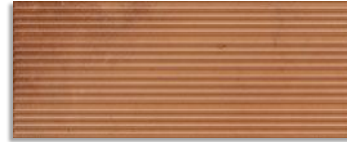

Escala Rojizo 11 mm. ■

G.146