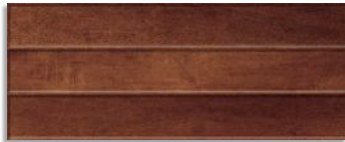

(2) Cercha Caldera 11 mm. ■

G.145