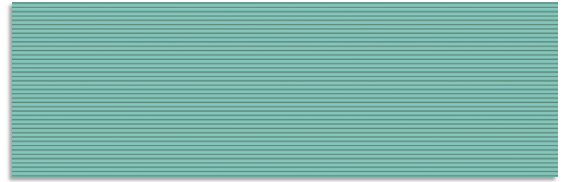

Nail

Naïf

Revestimiento Pasta Blanca / White Body Wall tile

BIII / UNE 14411 - L

10,5 mm.

25x75 cm. / 9.8x29.5 inches

Naïf Nacar

G.201