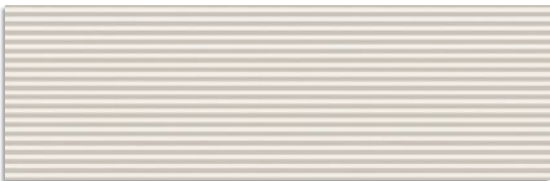

Bande Nacar

G.173