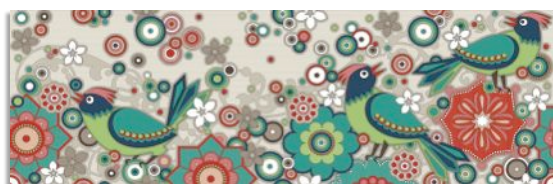

^(*) Kulle **G.94**