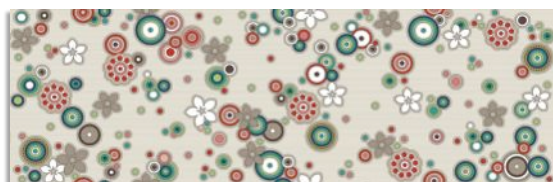

Naif Coral **G.201**

Naif Ambar **G.201**

Partie Coral 10x75 cm. **G.75**

Partie Ambar 10x75 cm. **G.75**

Lumière Coral **G.174**

Lumière Ambar **G.174**

^(*) Brosse **G.94**

Silver Line Mate 1x75 cm. **G.61**