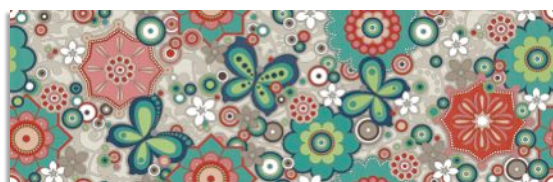

^(*) Coile **G.94**

Brosse, Kulle y Coile ... 4 piezas por caja.
Brosse, Kulle and Coile ... 4 pieces per box.

⁽¹⁾ Este modelo está compuesto por diseños diferentes para combinar de modo alternativo, se sirven en la misma caja.

This model has different designs that are combined alternately, coming in the same box.

Formato / Size	X Caja / Box			X Palet / Pallet		
	Pz / Pc	M2 / sqm	Kg	Cj / Box	M2 / sqm	Kg
25x75 cm.	7	1,31	24,42	42	55,10	1025,68

Formato / Size	X Caja / Box			X Palet / Pallet		
	Pz / Pc	ML	Kg	Cj / Box	ML	Kg
10x75 cm.	8	6	11,36	48	288	544,99
1x75 cm.	32	24	5,40	.	.	.

Formato / Size	X Caja / Box			X Palet / Pallet		
	Pz / Pc	M2 / sqm	Kg	Cj / Box	M2 / sqm	Kg
31,6x31,6 cm.	10	1	20	56	56	1120

^(*) Brosse, Kulle y Coile son decoradores que se han diseñado para su colocación en conjunto o individual. Kulle sirve de nexo de unión entre ellos. Ver ambientes.

Brosse, Kulle and Coile are decorative tiles which have been designed to be installed on their own or together with others. Kulle has been designed to be used as a link between them. See settings.