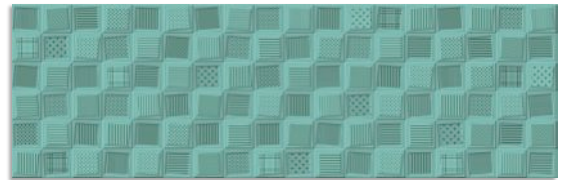

Nail

Naïf

Revestimiento Pasta Blanca / White Body Wall tile

BIII / UNE 14411 - L

10,5 mm.

25x75 cm. / 9.8x29.5 inches

Naïf Nacar

G.201

Naïf Turquesa

G.201

Partie Nacar 10x75 cm.

G.75

Partie Turquesa 10x75 cm.

G.75

Lumière Nacar

G.174

Jaune Nacar

G.173

Loft

Pavimento Pasta Roja / Red Body Floor Tile

B1b / UNE 14411 - H

9 mm.

31,6x31,6 cm. / 12.4x12.4 inches

Town Tabaco