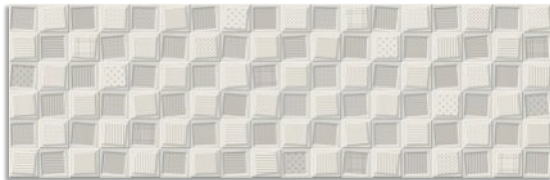

Nail

Naïf

Revestimiento Pasta Blanca / White Body Wall tile

BIII / UNE 14411 - L

10,5 mm.

25x75 cm. / 9.8x29.5 inches

Naïf Nacar

G.201

Naïf Turquesa

G.201

Partie Nacar 10x75 cm.

G.75

Partie Turquesa 10x75 cm.

G.75

Lumière Nacar

G.174

Jaune Nacar

G.173

Loft

Pavimento Pasta Roja / Red Body Floor Tile

B1b / UNE 14411 - H

9 mm.

31,6x31,6 cm. / 12.4x12.4 inches

Town Tabaco