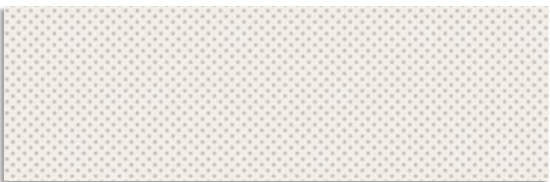

Lune Nacar

G.173