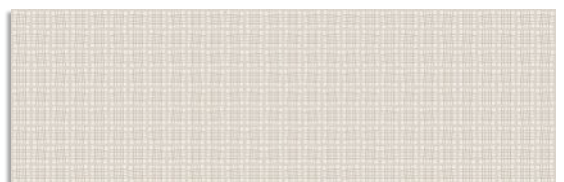

Table Nacar

G.173