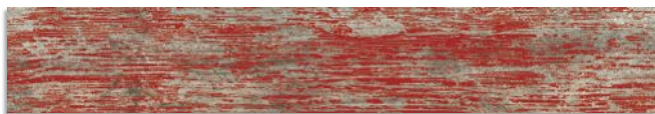

(*) Mosaico Cincel
Multicolor
30x30 aprox.

G.80

Yugo-R Cielo

11,5 mm.  

G.193

Yugo-R Mar

11,5 mm.  

G.193