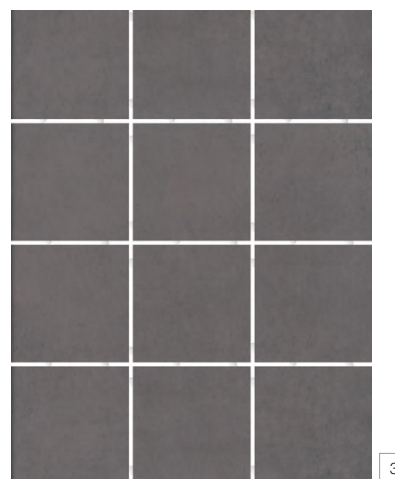

1289
Амальфи коричневый, полотно 30x40
из 12 частей 9,9x9,9
Amalfi brown