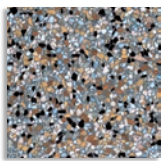

Pavimento Pasta Roja - Red Body Floor Tile
Bib / ISO 13006 - H

1900 - Blanco
20x20 cm.
G.227

1900 - Basalto
20x20 cm.
G.227

1900 - Marfil
20x20 cm.
G.227

1900 - Celeste
20x20 cm.
G.227

1900 - Rosa
20x20 cm.
G.227

1900 - Jade
20x20 cm.
G.227

Argileto Blanco
20x20 cm.
G.213

(1) Argileto Multicolor
20x20 cm.
G.213

(1) Brenta Humo
20x20 cm.
G.213

(1) Brenta Multicolor
20x20 cm.
G.213

Naevia Multicolor
20x20 cm.
G.213

(1) Cestio Multicolor
20x20 cm.
G.213