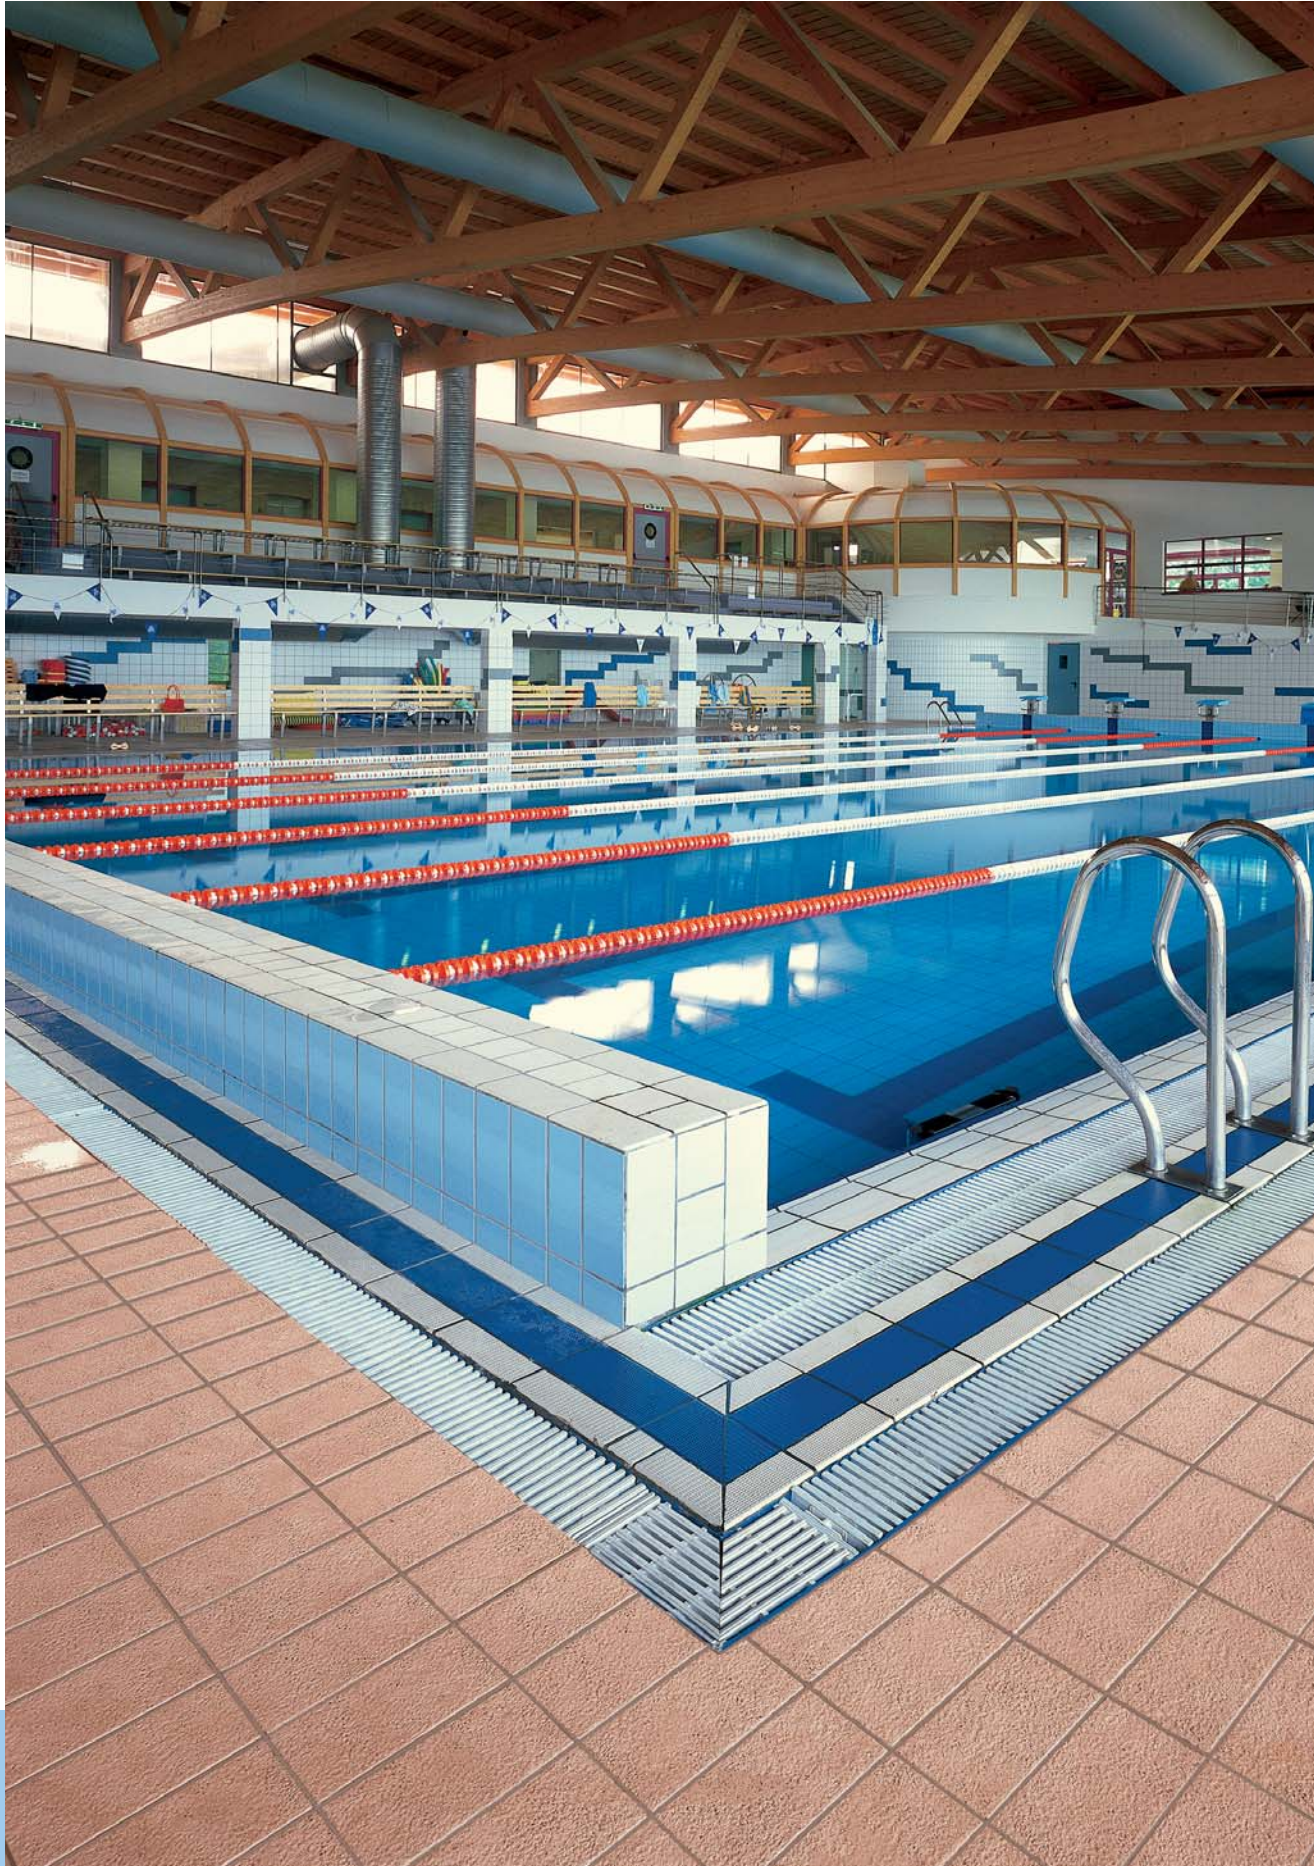

Seguridad a lo largo del tiempo

Safestone es la nueva colección de gres porcelánico fino de Floor Gres. El proyecto de este material nace para satisfacer demandas comerciales y de planeamiento muy precisas. Es la respuesta a las múltiples necesidades relacionadas con la exigencia de aumentar la seguridad en muchos ámbitos de la pavimentación. Safestone es un material estudiado principalmente para pavimentos que precisan valores elevados de resistencia al deslizamiento y por ello propone un producto ideal para caminos que pueden recorrerse con y sin calzado. Los lugares en los que estas prerrogativas de producto resultan particularmente útiles son las pavimentaciones que bordean una piscina, aceras, plazas, escalinatas, terrazas, patios y todos los ámbitos de la escenografía urbana. Gracias a las elevadas características de resistencia del material y al alto nivel de planeamiento de los componentes de la serie, Safestone es el producto ideal para aplicaciones en áreas urbanas.

**FLOOR
GRES**
CERAMICHE

Il tempo è nostro amico.

SAFESTONE

Safestone rosa 25x25 10"x10"

Safestone cotto 25x25 10"x10" - Safestone rosa 25x25 10"x10"

S A F E S T O N E

gres fine porcellanato fine porcelain stoneware grès cérame fin Feinsteinzeug gres porcelánico fino