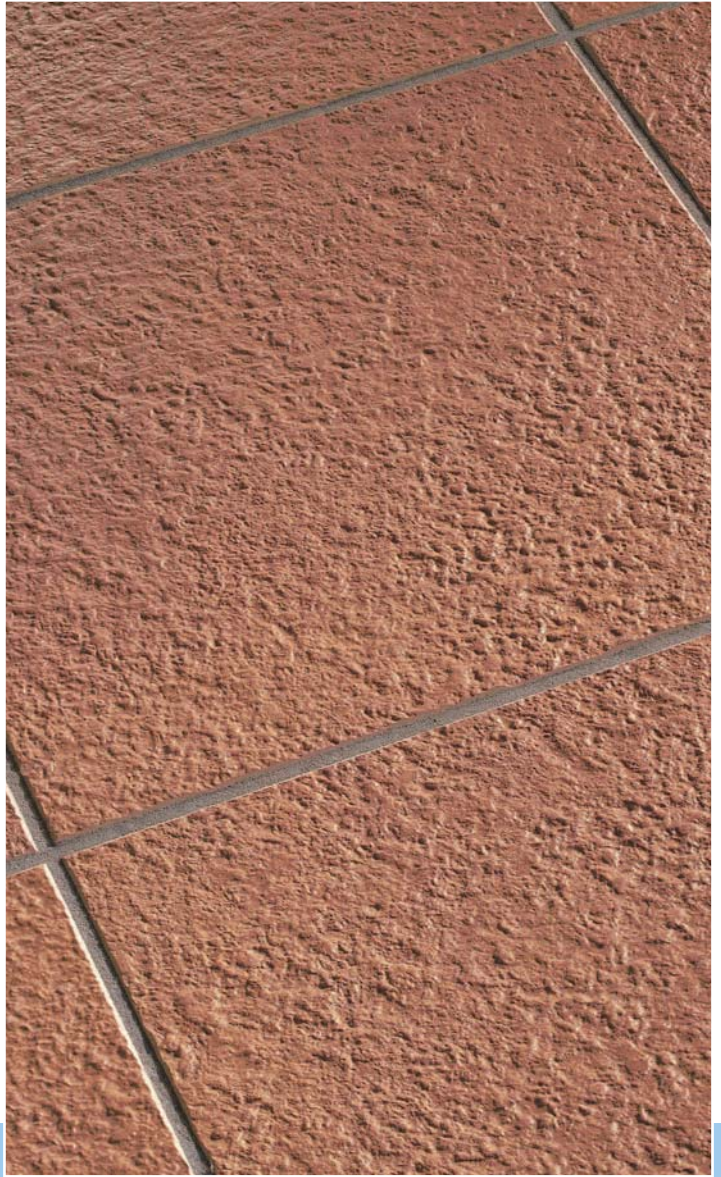

**FLOOR
GRES**
CERAMICHE

Il tempo è nostro amico.

SAFESTONE

Safestone rosa 25x25 10"x10"

Safestone cotto 25x25 10"x10" - Safestone rosa 25x25 10"x10"

S A F E S T O N E

gres fine porcellanato fine porcelain stoneware grès cérame fin Feinsteinzeug gres porcelánico fino