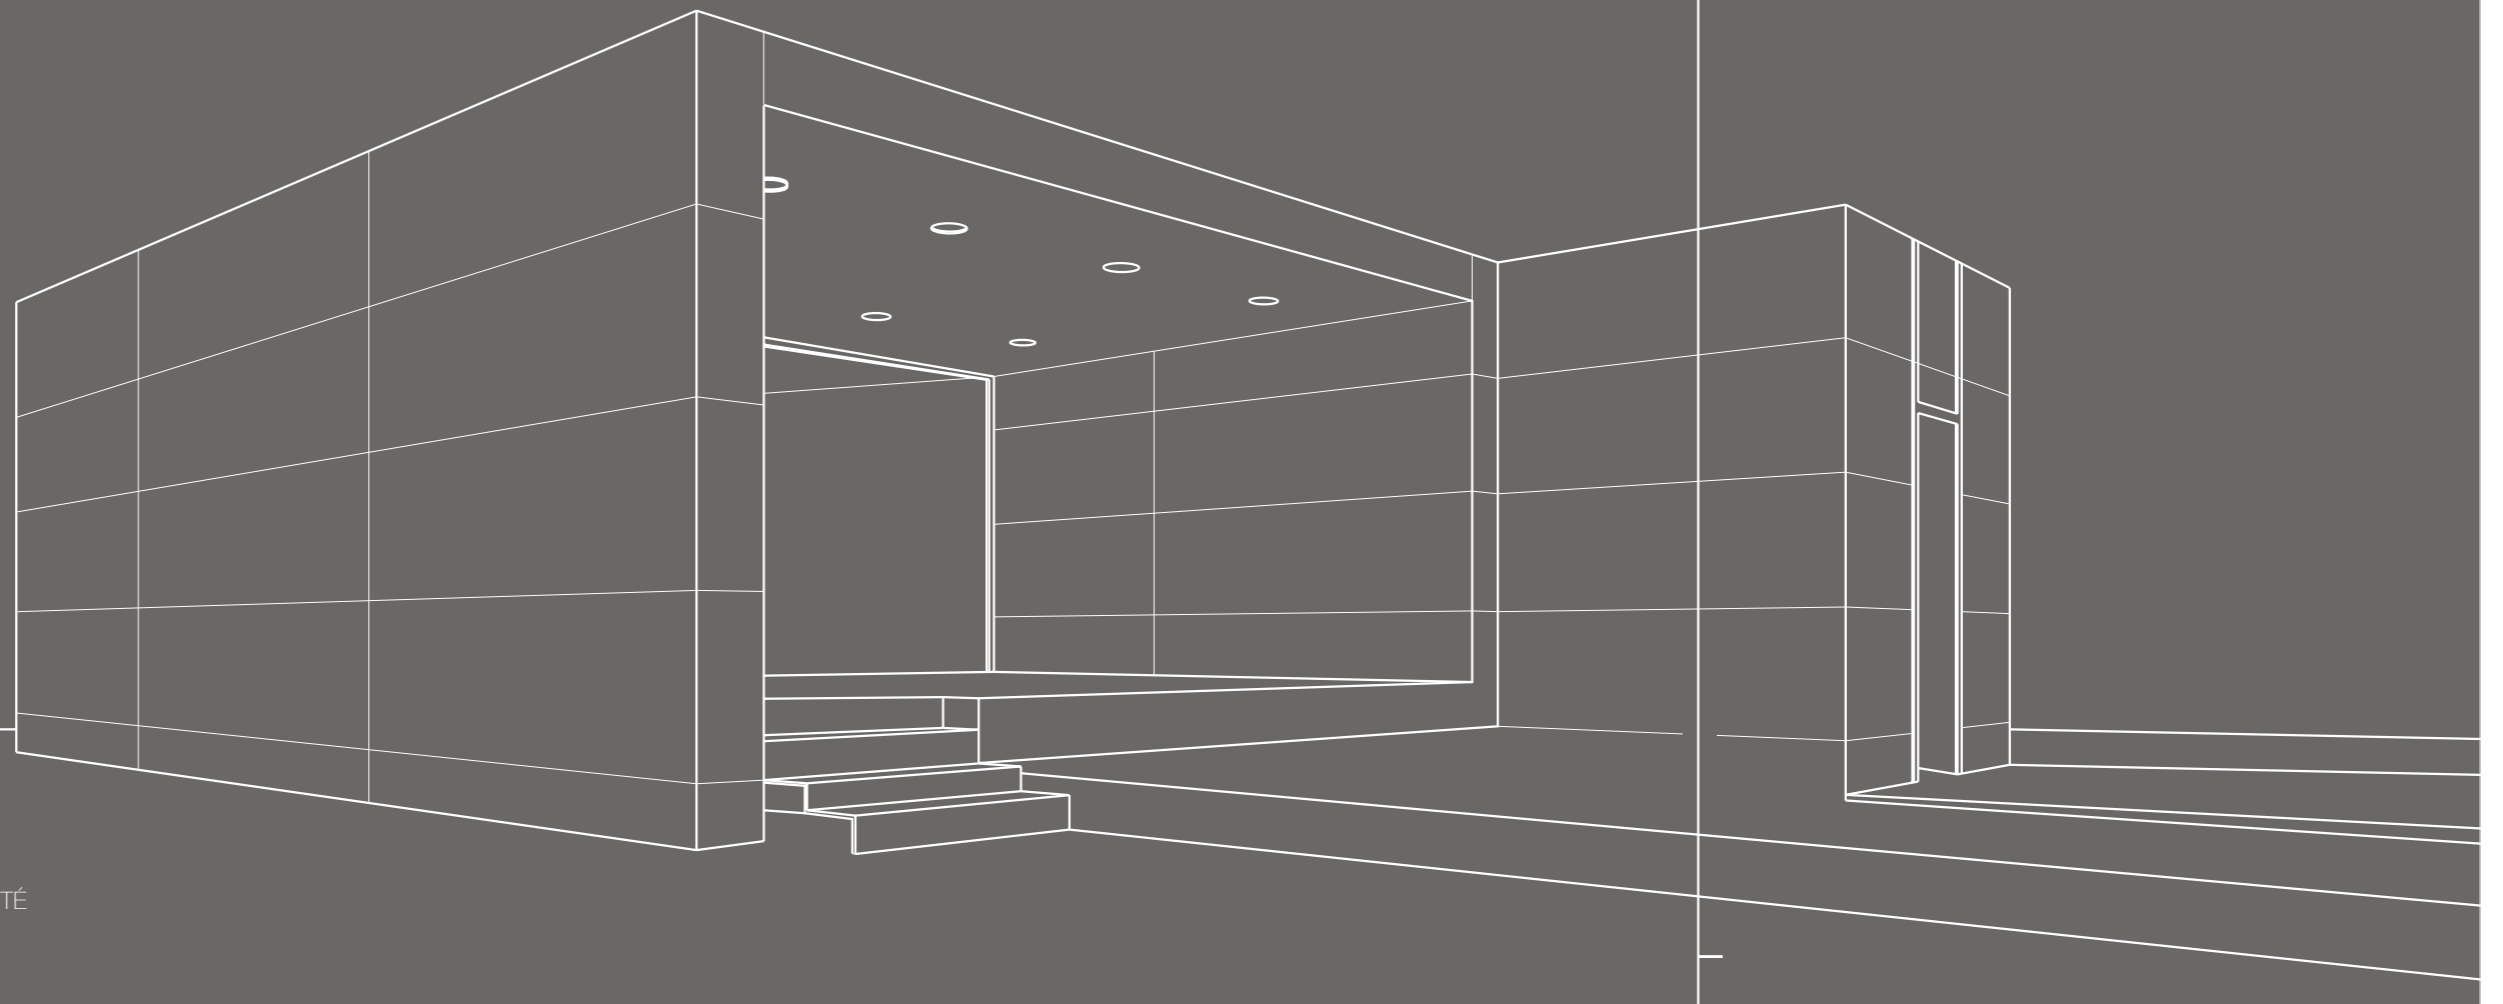

COLECCIONES
COLLECTIONS

COLLECTIONS
KOLLEKTIONEN

P66/69
P70/71
P72/75
P76/77
P78/79
P80/81
P82/85
P86/87
P88/89
P90/93
P94/95
P96/97
P98/99
P100/103
P104/107

BASIC
BLUE STONE
★ BRUNNO
CALACATA
CALACATA BOOK
★ CARRARA
CONCRETE
★ CORALINA
DUOMO
★ ESPLENDOR
ESTATUARIO
ESTATUARIO BOOK
INDUSTRIAL
IRATI
LAVA

QUIRINAL
—
BLANCO

QUIRINAL
—
GRIS

QUIRINAL 5,6MM

01 COVERLAM QUIRINAL GRIS PULIDO 1200X2600 MM
COVERLAM QUIRINAL GRIS NATURAL 1200X1200 MM

1200X3600 MM | 5,6MM
 BLANCO NATURAL 80QR41E (75-40)
 BLANCO PULIDO 80QR41P (75-60)
 GRIS MATE 80QR31E (75-40)
 GRIS PULIDO 80QR31P (75-60)

1200X1200 MM | 5,6MM
 BLANCO NATURAL 80QR43E (93-60)
 BLANCO PULIDO 80QR43P (93-75)
 GRIS MATE 80QR33E (93-60)
 GRIS PULIDO 80QR33P (93-75)

1200X2600 MM | 5,6MM
 BLANCO NATURAL 78QR47E (60-60)
 BLANCO PULIDO 78QR47P (60-80)
 GRIS MATE 78QR37E (60-60)
 GRIS PULIDO 78QR37P (60-80)

600X1200 MM | 5,6MM
 BLANCO NATURAL 80QR44E (95-60)
 BLANCO PULIDO 80QR44P (95-70)
 GRIS MATE 80QR34E (95-60)
 GRIS PULIDO 80QR34P (95-70)