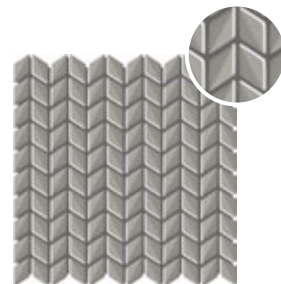

Decor Shock Dark Grey 30x120 Rect. S-52

Perfil Acero Inox Esmeril 0,5x120 S-46

Listelo Qui 4,5x120 S-51

Perfil Acero Inox Esmeril 1x120 S-22

Mosaico Materika Dark Grey
31,6x31,6 B-54

Mosaico Smart Dark Grey
29,5x30,5 S-75