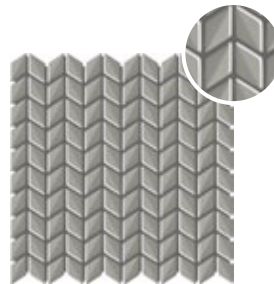

Materika Dark Grey 60x120 Rect. B-109

Decor Bump Steel
 15x15 S-20 (1 piece)

Materika Dark Grey 75x75 Rect. B-104

Perfil Acero Inox Esmeril 0,5x120 S-46

Perfil Acero Inox Esmeril 1x120 S-22

Mosaico Materika Dark Grey
 31,6x31,6 B-54