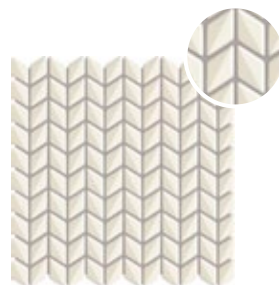

Decor Shock White 30x120 Rect. S-52

Perfil Acero Inox Esmeril 0,5x120 S-46

Perfil Acero Inox Esmeril 1x120 S-22

Listelo Qui 4,5x120 S-51

Mosaico Materika White
31,6x31,6 B-54

Mosaico Smart White
29,5x30,5 S-75