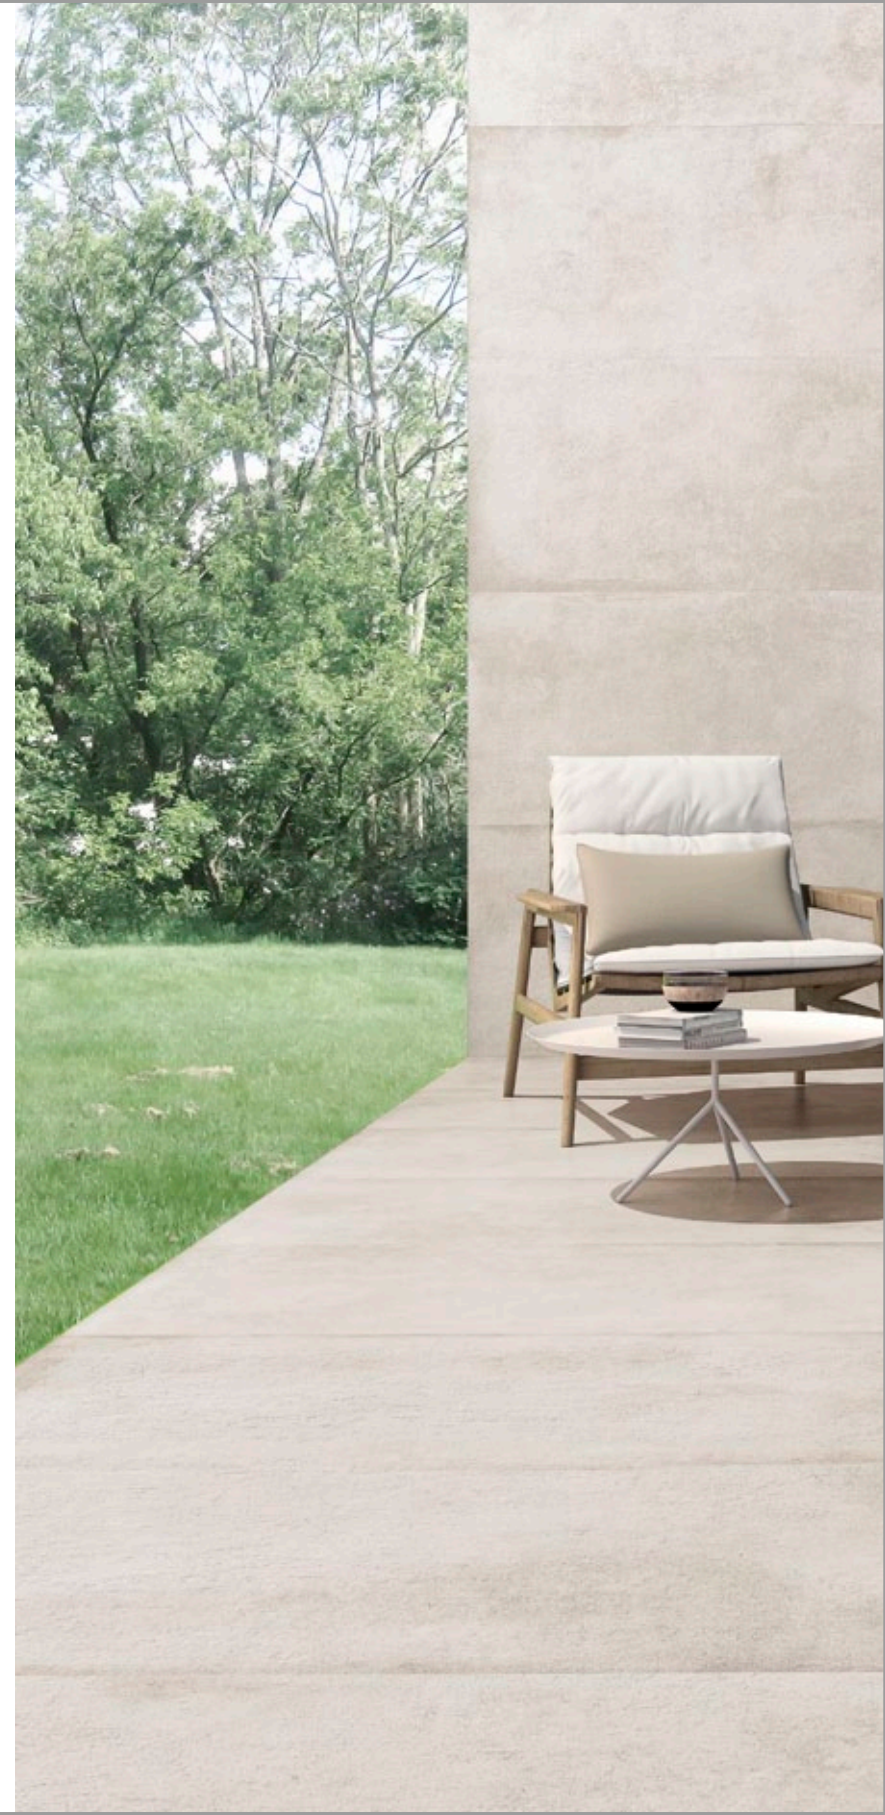

MATERIA

WHITE

PORCELAIN | PORCELÁNICO

60x120 Rect. · 30x120 Rect. 45,5x90,9 | 45x90 Rect. · 75x75 Rect. · 31,6x63,5

24"x47" Rect. · 12"x47" Rect. · 18"x36" | 18"x35 Rect. · 29"x29" Rect. · 12"x25"