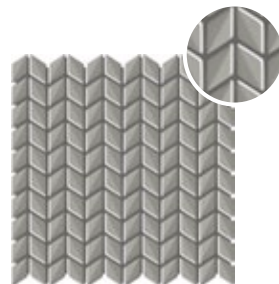

MATERIKA

PORCELAIN | PORCELÁNICO

60x120 Rect. · 30x120 Rect. · 45,5x90,9 | 45x90 Rect. · 75x75 Rect. · 31,6x63,5
 24"x47" Rect. · 12"x47" Rect. · 18"x36" | 18"x35 Rect. · 29"x29" Rect. · 12"x25"

Materika Grey 30x120 Rect. B-111

Decor Shock Grey 30x120 Rect. S-52

Perfil Acero Inox Esmeril 0,5x120 S-46

Listelo Qui 4,5x120 S-51

Perfil Acero Inox Esmeril 1x120 S-22

Mosaico Materika Grey
31,6x31,6 B-54

Mosaico Smart Dark Grey
29,5x30,5 S-75