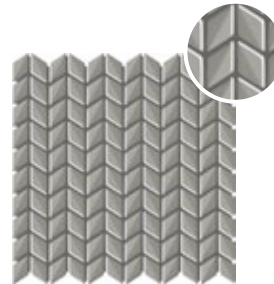

Materika Grey 60x120 Rect. B-109

Decor Bump Steel
15x15 S-20 (1 piece)

Materika Grey 75x75 Rect. B-104

Perfil Acero Inox Esmeril 0,5x120 S-46

Perfil Acero Inox Esmeril 1x120 S-22

Mosaico Materika Grey
31,6x31,6 B-54