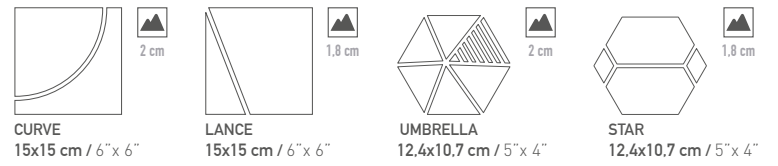

Magical 3 Umbrella Electric Blue, Scale White 12,4 x 10,7 cm / 5" x 4"

Micro Grey 20 x 20 cm / 8" x 8"

INDOOR / INTERIORES

FORMATOS / SIZES

Magical 3 Lance White, Black Matt 15 x 15 cm / 6" x 6"

MAGICAL 3

PASTA BLANCA+BRILLO / SATIN / MATE
WHITE BODY+GLOSS / SATIN / MATE

FORMATO SIZE	Kg/pza kg/pieces	caja / box			palet / pallet			
		piezas pieces	Kg	m ² sqm	piezas pieces	kg/palet kg/pallet	m ² sqm	cajas boxes
CURVE 15 x 15 cm. 6" x 6"	0,36	18	6,63	0,41	1.530	584	34,85	85
LANCE 15 x 15 cm. 6" x 6"	0,33	24	8,12	0,55	2.040	710	46,75	85
EVOLUTION 15 x 15 cm. 6" x 6"	0,30	44	13,56	1,00	2.640	833	60	60

FORMATO SIZE	Kg/pza kg/pieces	caja / box			palet / pallet			
		piezas pieces	Kg	m ² sqm	piezas pieces	kg/palet kg/pallet	m ² sqm	cajas boxes
STAR 12,4 x 10,7 cm. 5" x 4"	0,191	40	7,87	0,49	3.360	681	41,16	84
UMBRELLA 12,4 x 10,7 cm. 5" x 4"	0,191	36	7,10	0,44	3.024	616	36,96	84
SCALE HEXAGON 12,4 x 10,7 cm. 5" x 4"	0,149	50	7,68	0,61	4.200	665	51,24	84