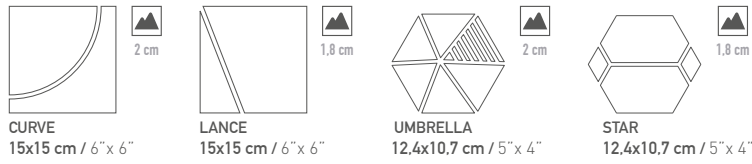

PASTA BLANCA+BRILLO / SATINADO / MATE
WHITE BODY+GLOSS / SATIN / MATT

Magical 3 Umbrella Greige 12,4 x 10,7 cm / 5" x 4"

Magical 3 Umbrella White, Metallic 12,4 x 10,7 cm / 5" x 4"
Scale Hexagon White Matt 12,4 x 10,7 cm / 5" x 4"

MAGICAL 3

PASTA BLANCA+BRILLO / SATINADO / MATE
WHITE BODY+GLOSS / SATIN / MATT

Magical 3 Star White, Black, Scale Hexagon White 12,4 x 10,7 cm / 5" x 4"

Magical 3 Umbrella White, Scale Hexagon White Matt 12,4 x 10,7 cm / 5"x 4"

MAGICAL 3

PASTA BLANCA+BRILLO / SATINADO / MATE
 WHITE BODY+GLOSS / SATIN / MATT
 15x15 cm / 6"x 6"+ 12.4x10.7 cm / 5"x 4"

FORMATOS / SIZES

CURVE 15x15 cm / 6"x 6"

LANCE 15x15 cm / 6"x 6"

⚠ ¡Atención! No utilizar productos de limpieza agresivos (como la lejía o el amoníaco).
 Warning! Do not use aggressive cleaning products (such as bleach or ammonia).

FORMATO SIZE	Kg/pza kg/pieces	caja / box			palet / pallet			
		piezas pieces	Kg	m ² sqm	piezas pieces	kg/palet kg/pallet	m ² sqm	cajas boxes
CURVE 15 x 15 cm. 6" x 6"	0,36	18	6,63	0,41	1.530	584	34,85	85
LANCE 15 x 15 cm. 6" x 6"	0,33	24	8,12	0,55	2.040	710	46,75	85
EVOLUTION 15 x 15 cm. 6" x 6"	0,30	44	13,56	1,00	2.640	833	60	60