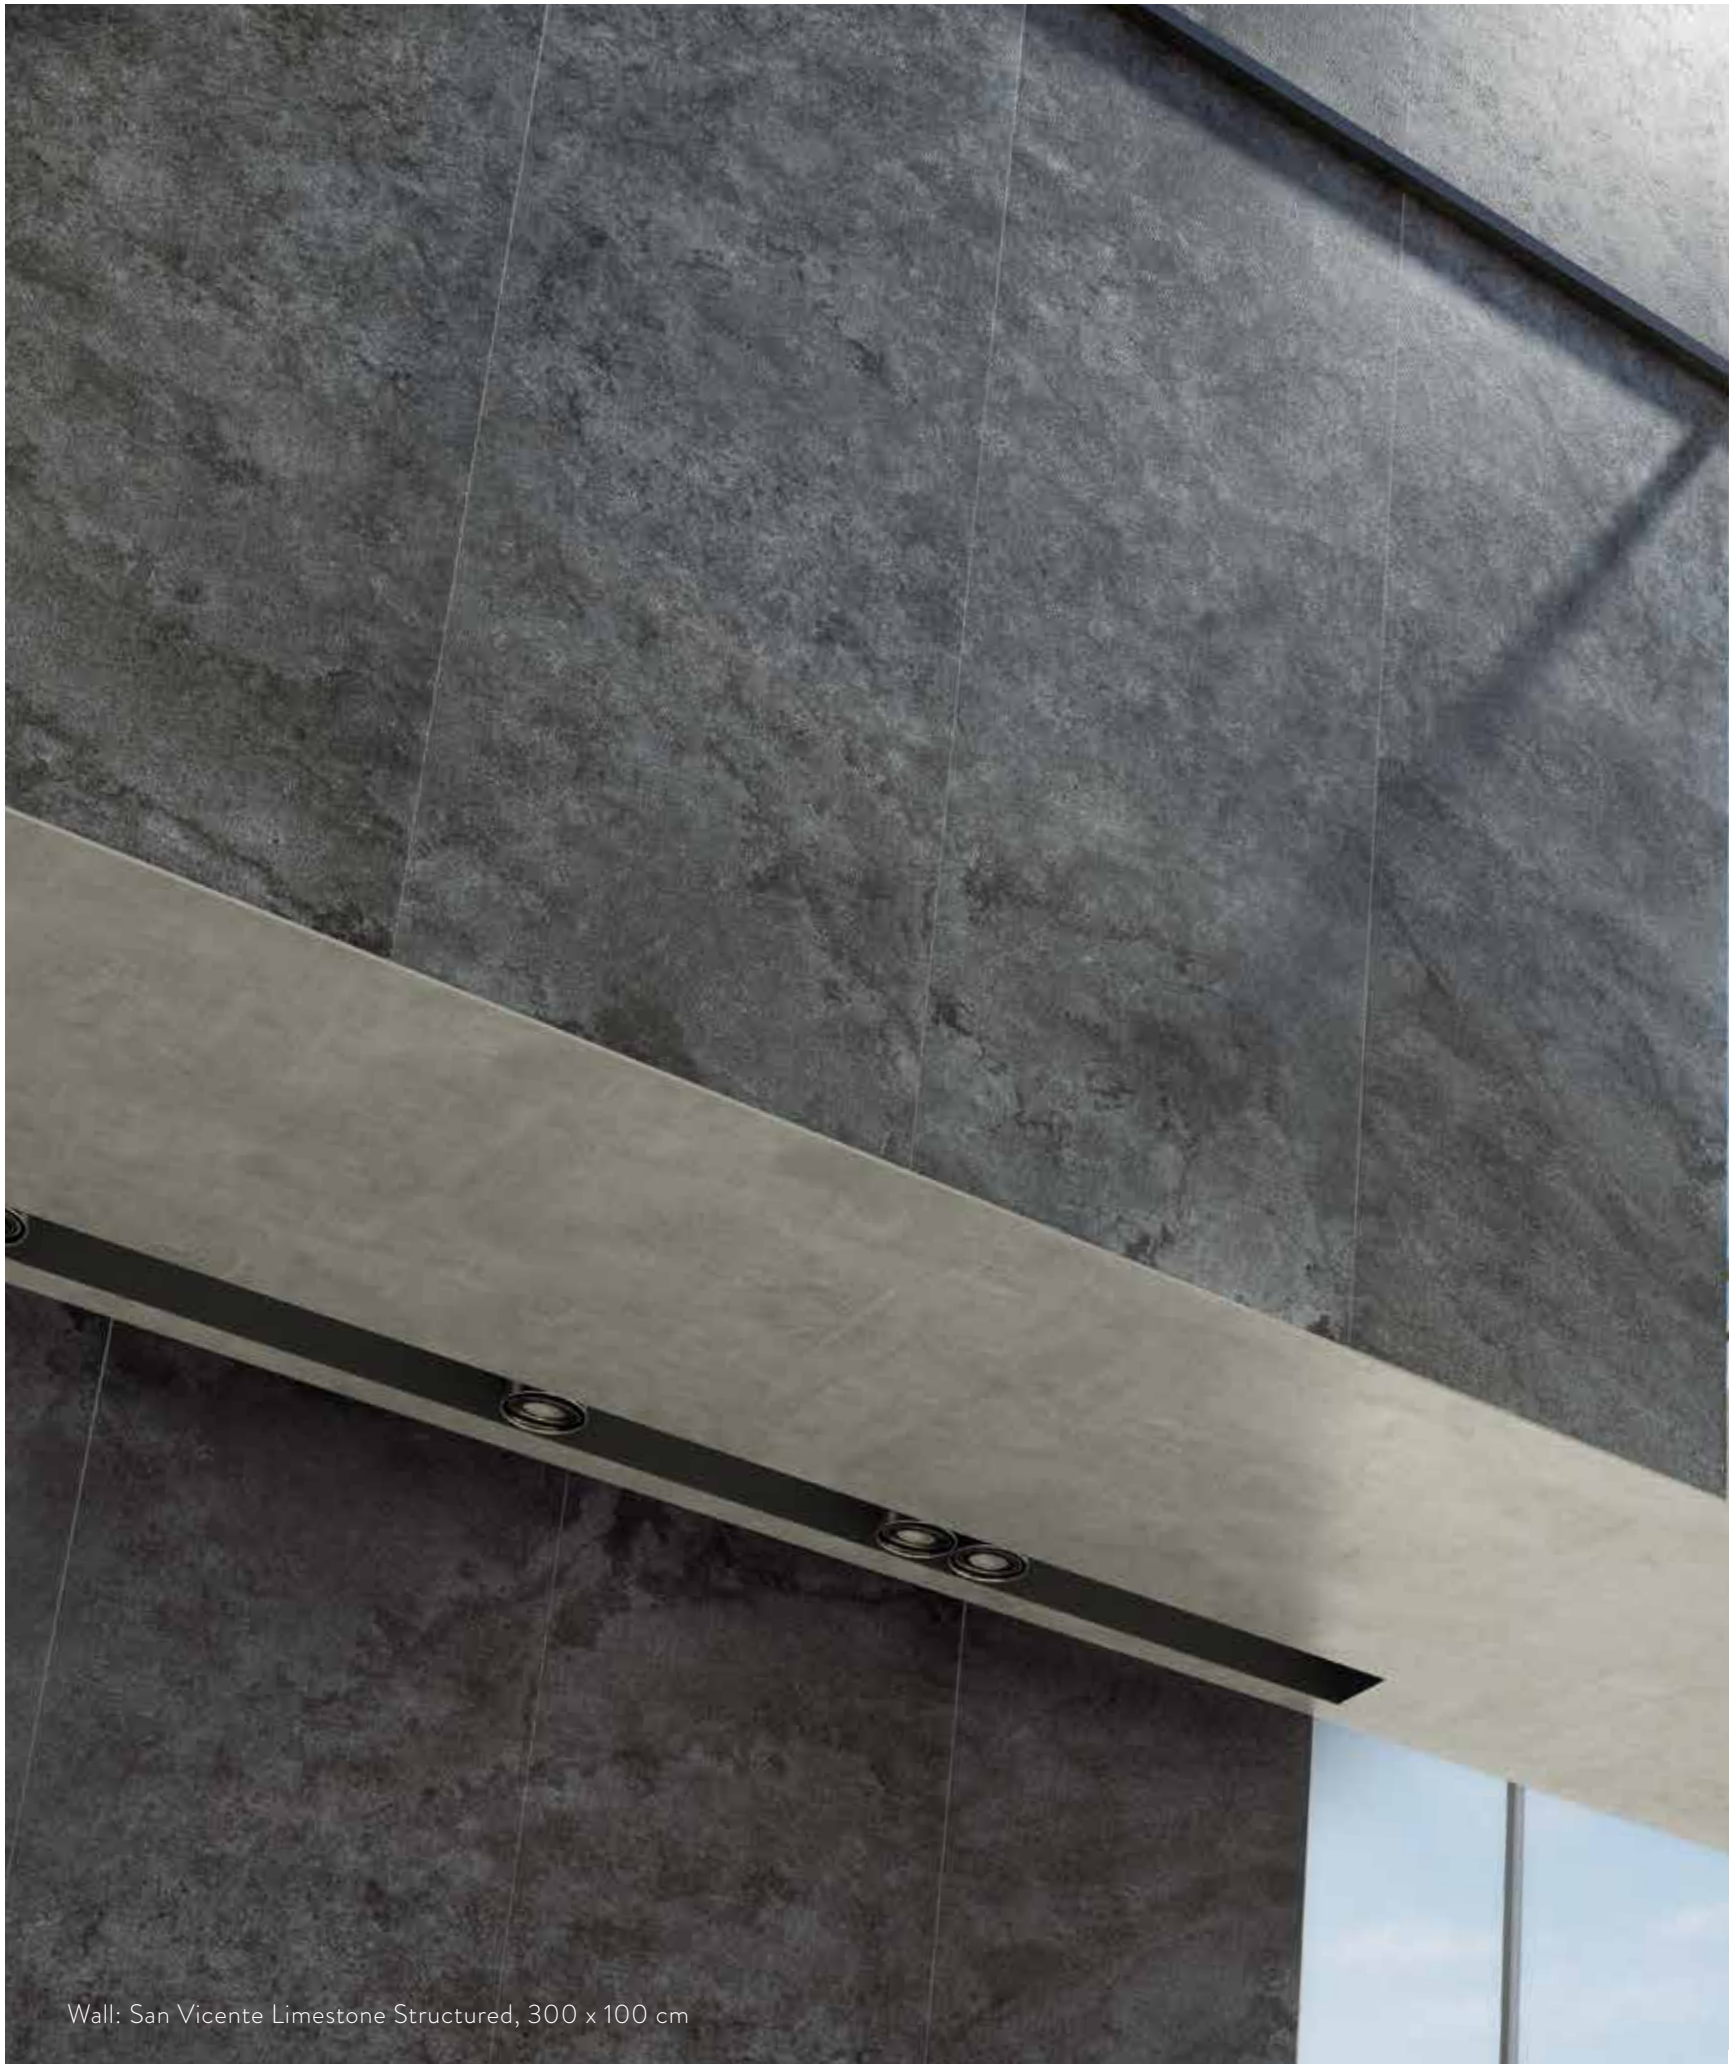

Wall: San Vicente Limestone Structured, 300 x 100 cm