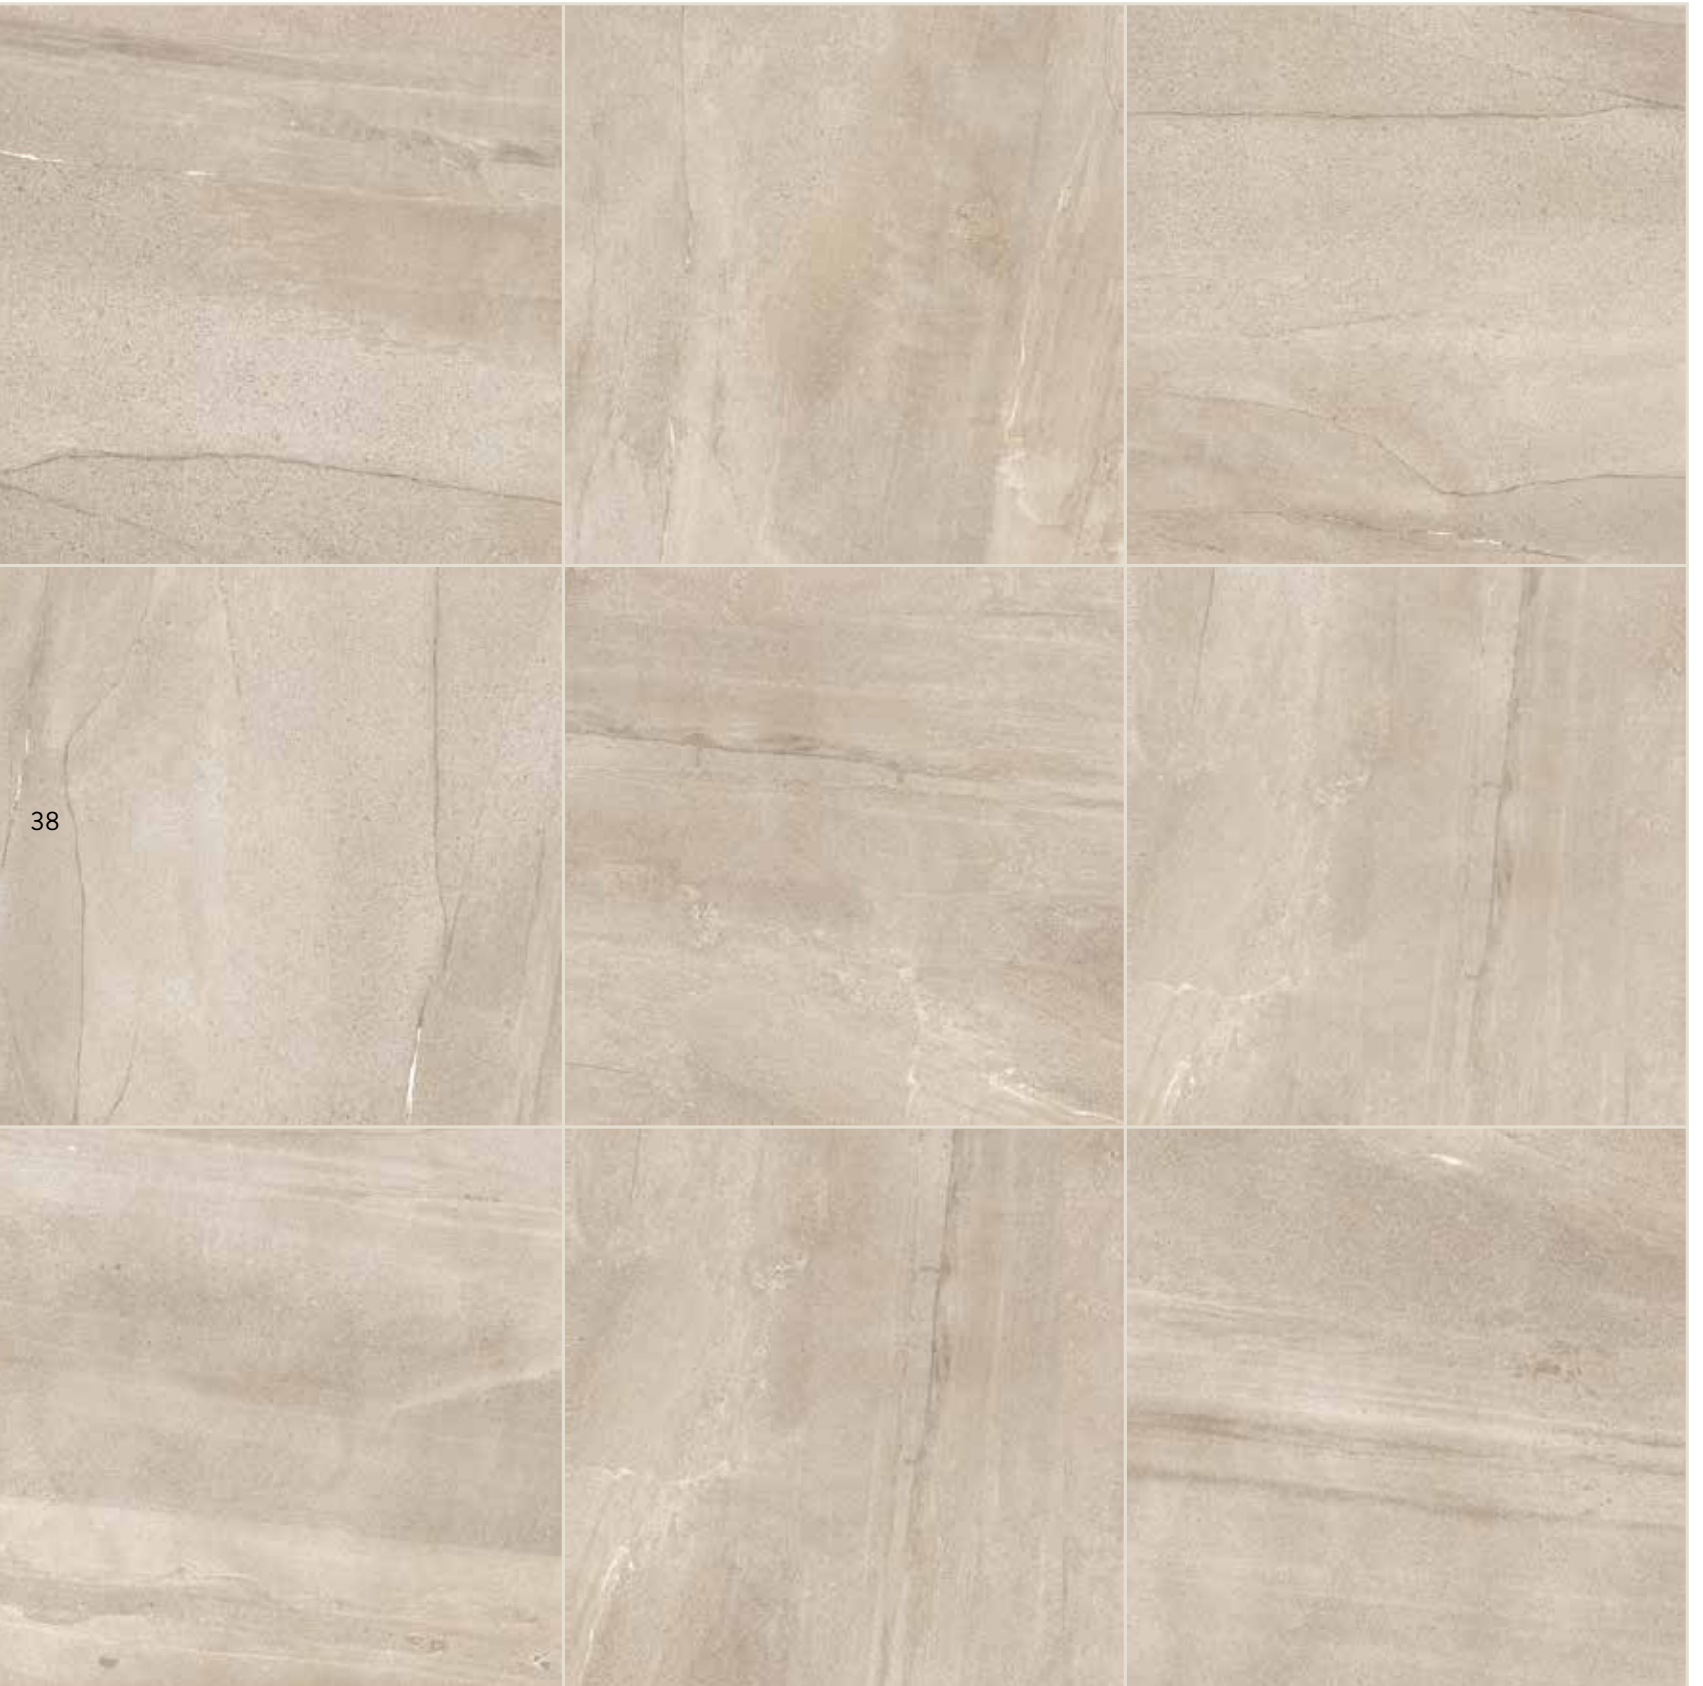

BASALTINA
SAND

Ⓜ(R9) Soft

38

100 x 100_{cm}
40" x 40"