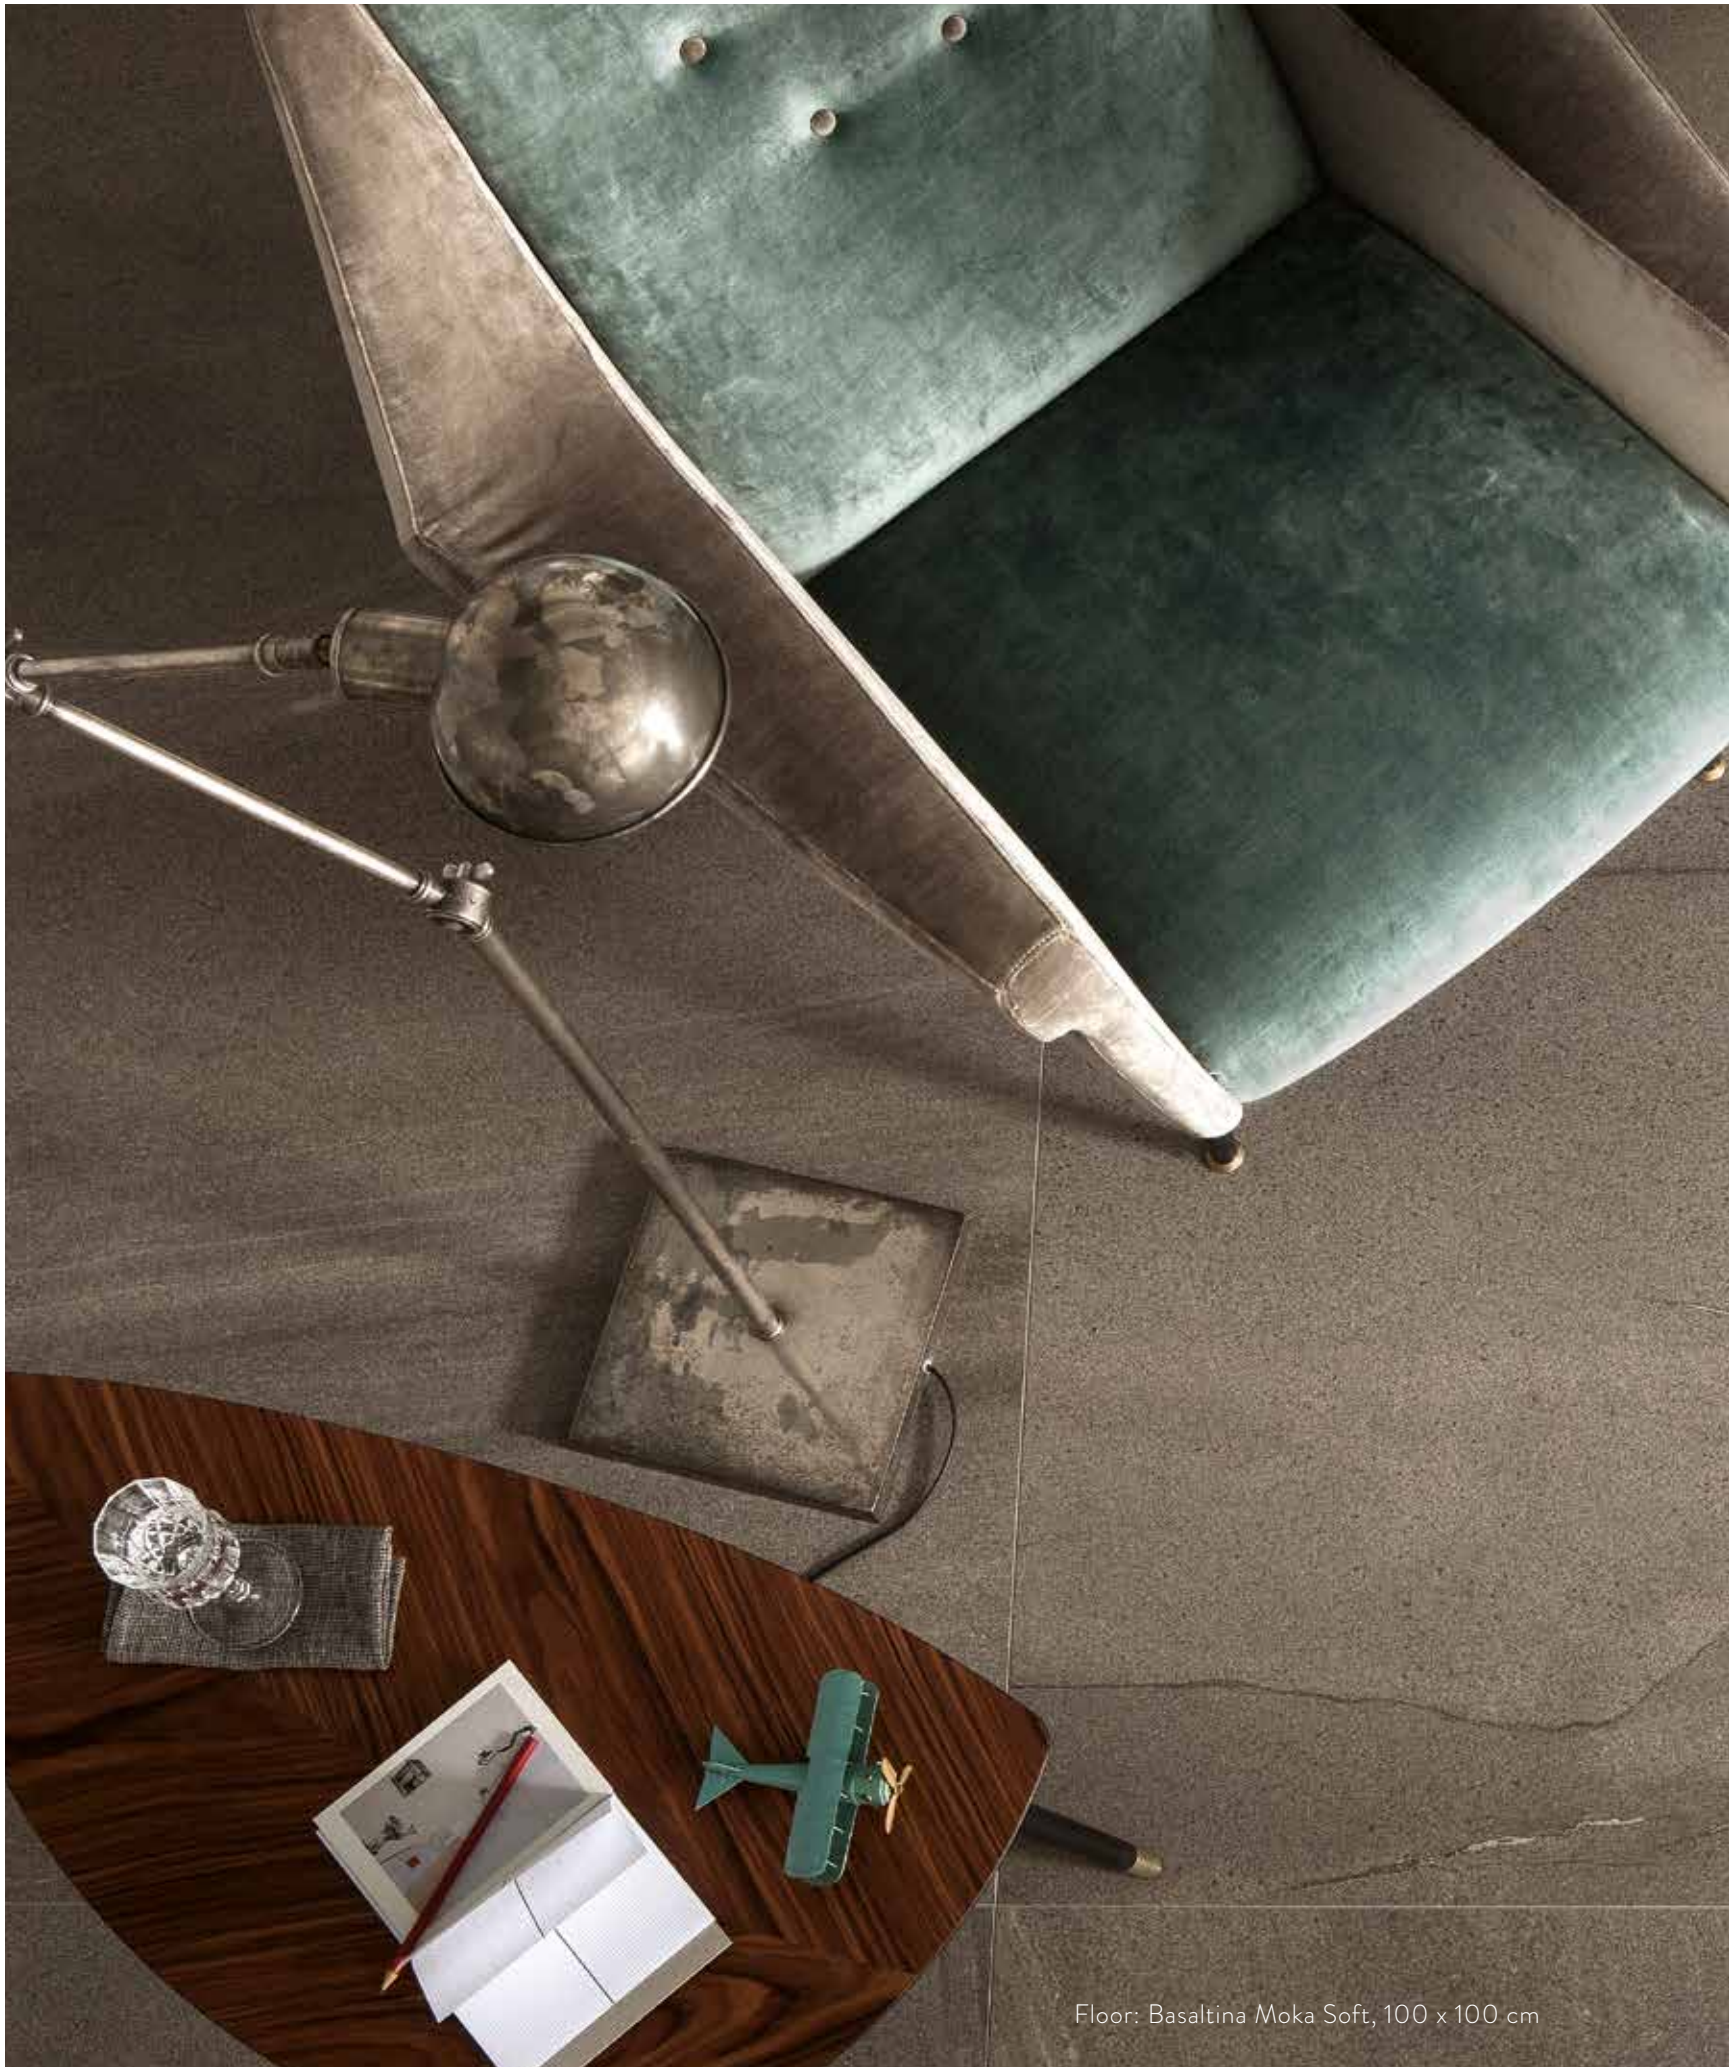

ULTRA PIETRE
BASALTINA
WHITE

Floor: Basaltina White Soft, 100 x 100 cm

Wall: Basaltina Grey Soft, 100 x 100 cm

ULTRA PIETRE

BASALTINA GREY

Floor: Basaltina Sand Soft, 100 x 100 cm

ULTRA PIETRE

BASALTINA
SAND