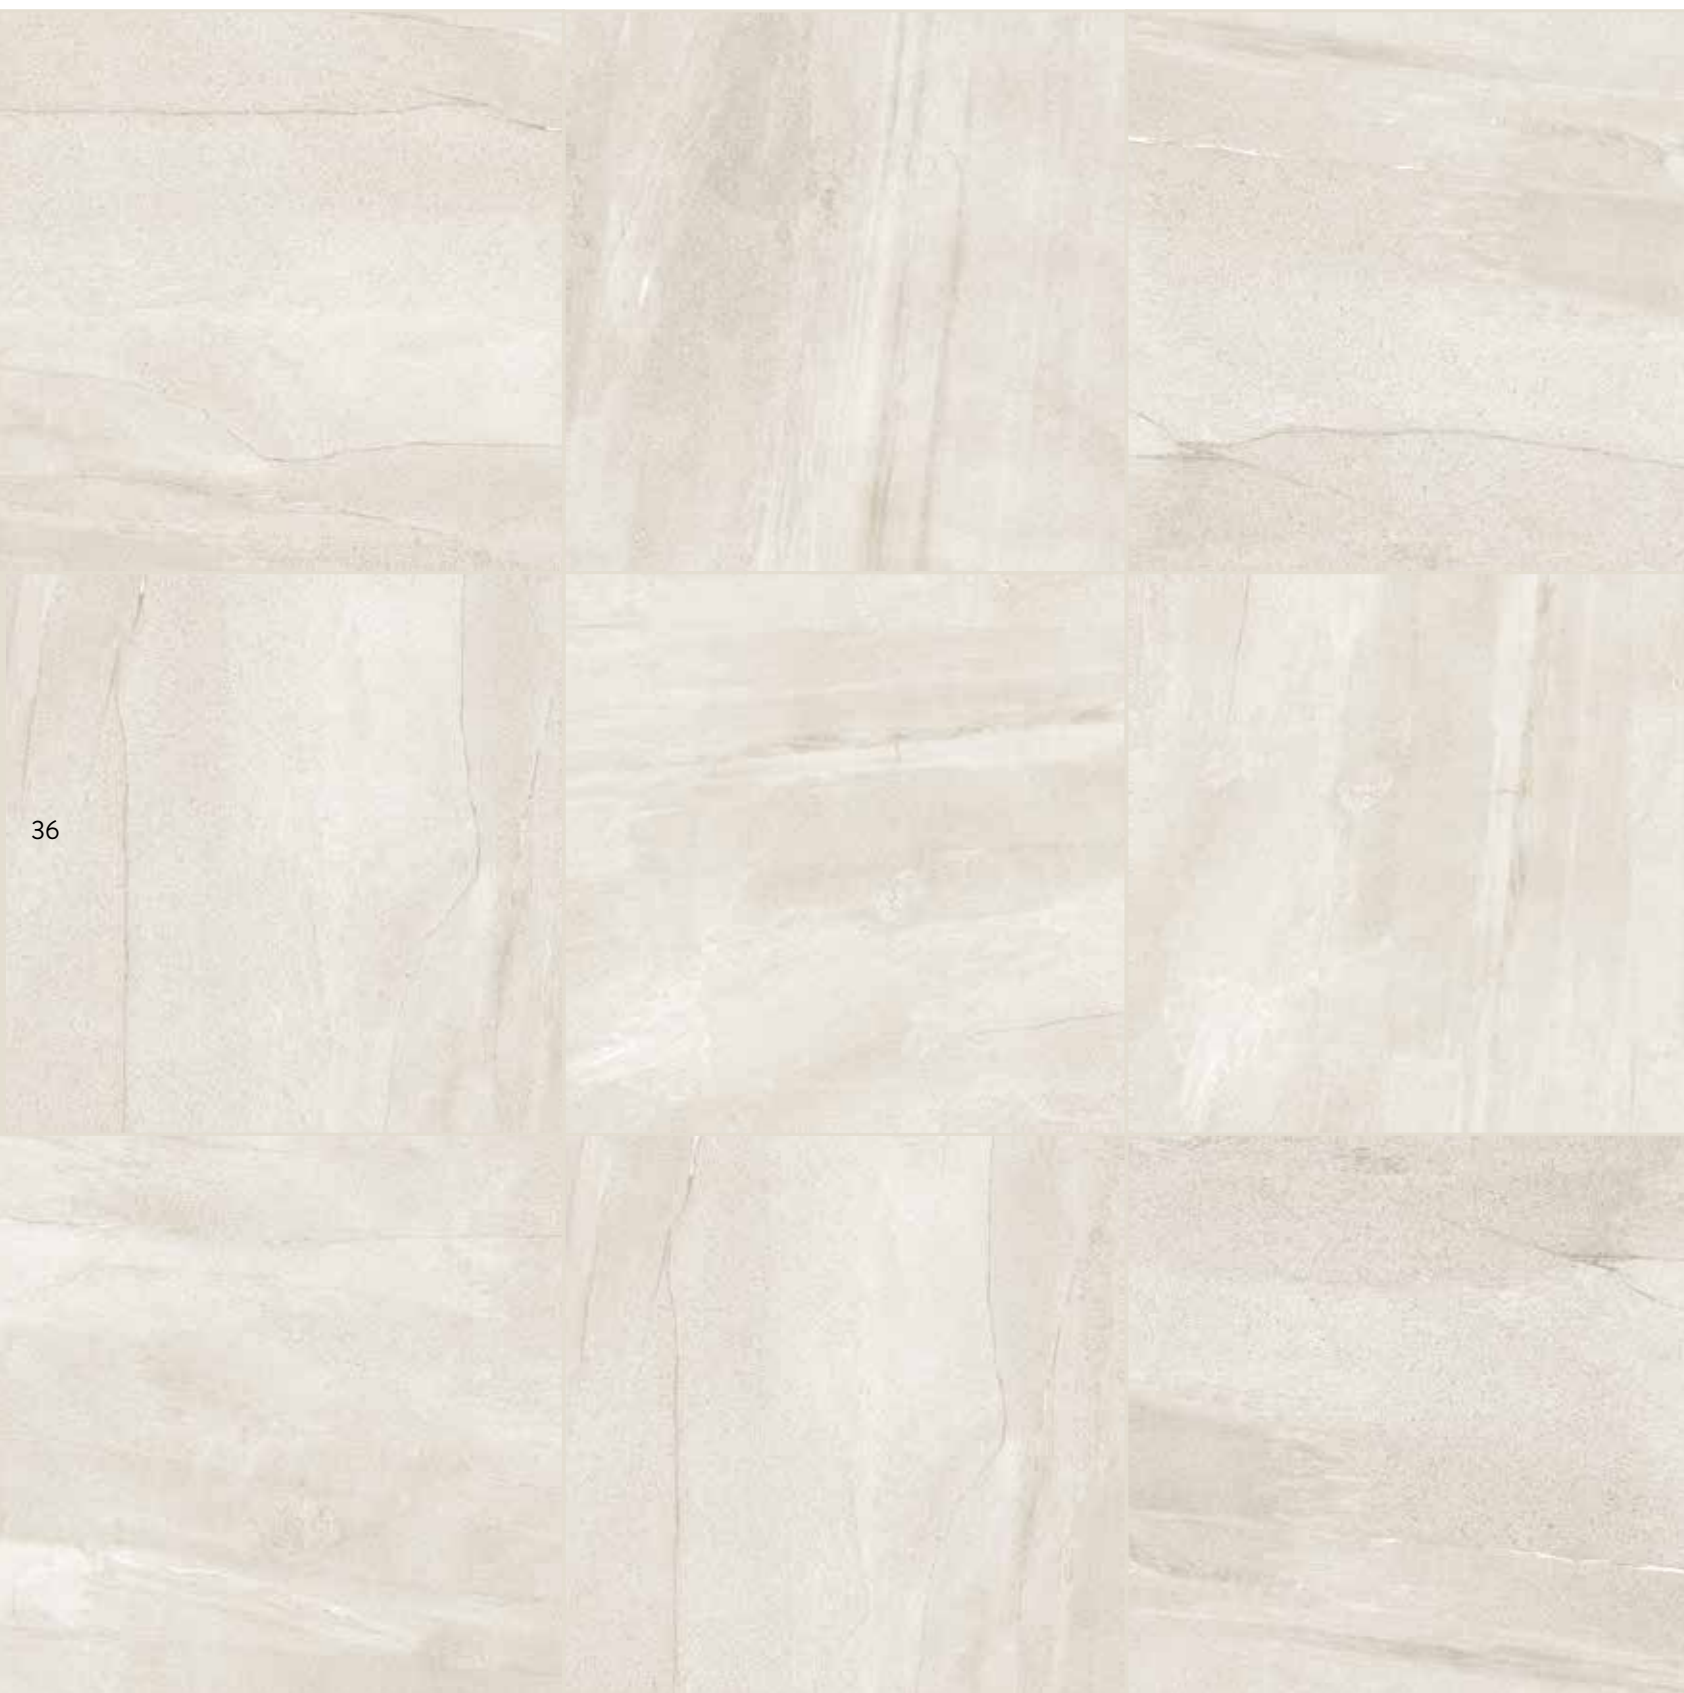

BASALTINA
WHITE

Ⓡ9 Soft

36

100 x 100_{cm}
40" x 40"

BASALTINA
GREY

Soft (R9)

100 x 100_{cm}
40" x 40"

BASALTINA
SAND