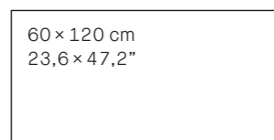

### Dimensions / Dimensiones

75,5 × 151 cm  
29,7 × 59,4"

40 patterns

90 × 90 cm  
35,4 × 35,4"

20 patterns

Shade variation: V2

60 × 120 cm  
23,6 × 47,2"

35 patterns