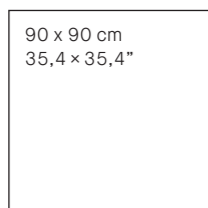

### Dimensions / Dimensiones

75,5 × 151 cm  
29,7 × 59,4"

40 patterns

90 × 90 cm  
35,4 × 35,4"

20 patterns

Shade variation: V2

60 × 120 cm  
23,6 × 47,2"

35 patterns

### Dimensions / Dimensiones

30 × 30 cm  
11,8 × 11,8"

mixed  
finishes  
polished | natural