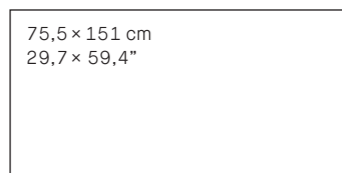

### Dimensions / Dimensiones

75,5 × 151 cm  
29,7 × 59,4"

40 patterns

90 × 90 cm  
35,4 × 35,4"

20 patterns

Shade variation: V2

60 × 120 cm  
23,6 × 47,2"

35 patterns