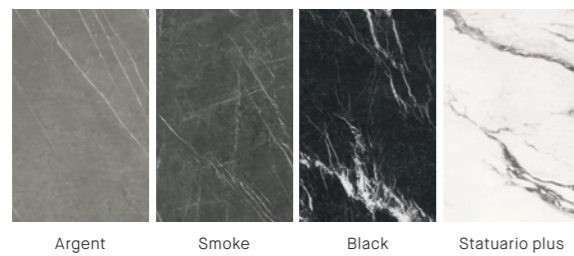

22302 L.ALUMINUM/120/MATT U44 (0,5x120 cm - 0,19x47,2 ")

22314 L.ALUMINUM/120/SHINE U44 (0,5x120 cm - 0,19x47,2 ")

TRAP. GREYSTONE ARGENT/34,5X15/NAT — TRAP. GREYSTONE SMOKE/34,5X15/NAT
TRAP. MARQUINA BLACK/34,5X15/NAT — TRAP. STATUARIO PLUS/34,5X15/EP

Greystone — Argent

Greystone — Smoke

Marquina — Black

Statuario plus

Colors / Colores

Finished / Acabados

Dimensions / Dimensiones

References / Referencias