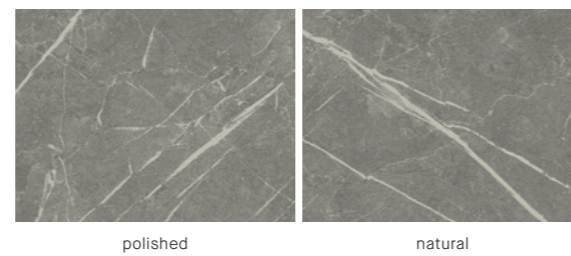

Greystone — Argent

Greystone — Smoke

Marquina — Black

Statuario plus

Colors / Colores

Finished / Acabados

Dimensions / Dimensiones

References / Referencias

Price code

23558	TRAP. GREYSTONE ARGENT/34,5x15/EP	U28
23683	TRAP. GREYSTONE ARGENT/34,5x15/NAT	U28
23562	TRAP. GREYSTONE SMOKE/34,5x15/EP	U28
23684	TRAP. GREYSTONE SMOKE/34,5x15/NAT	U28
23563	TRAP. MARQUINA BLACK/34,5x15/EP	U28
23686	TRAP. MARQUINA BLACK/34,5x15/NAT	U28
23564	TRAP. STATUARIO PLUS/34,5x15/EP	U28
23685	TRAP. STATUARIO PLUS/34,5x15/EP	U28
23557	TRI. GREYSTONE ARGENT/17,2x15/EP	U13
23687	TRI. GREYSTONE ARGENT/17,2x15/NAT	U13
23559	TRI. GREYSTONE SMOKE/17,2x15/EP	U13
23688	TRI. GREYSTONE SMOKE/17,2x15/NAT	U13
23560	TRI. MARQUINA BLACK/17,2x15/EP	U13
23689	TRI. MARQUINA BLACK/17,2x15/NAT	U13
23561	TRI. STATUARIO PLUS/17,2x15/EP	U13
23690	TRI. STATUARIO PLUS/17,2x15/EP	U13