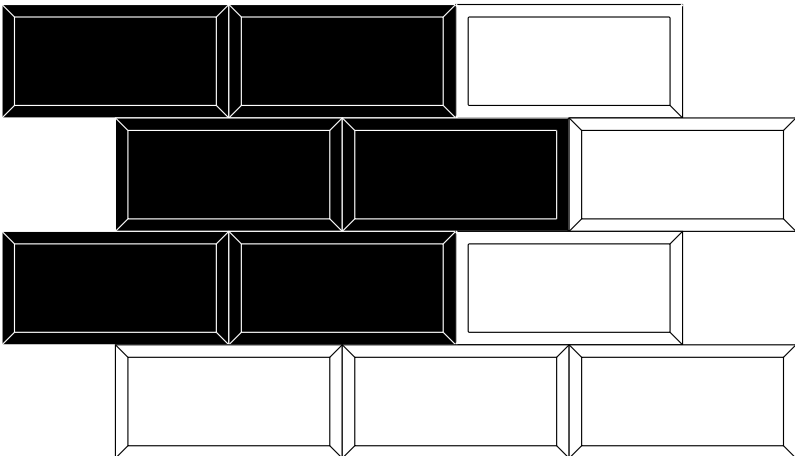

# miniworx | BrickLay

yaratıcı döşeme / creative tiling

5x10 cm

10x30 cm

10x20 cm