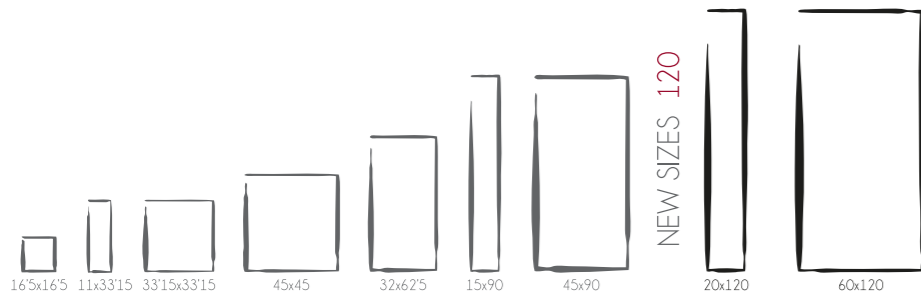

packing

FORMAT	DESCRIPTION	PC/BOX	M2/BOX	KG/BOX	KG/M2	CJ/PAL	M2/PAL	KG/PAL
60X120	PORCELAIN	2	1.44	36.72	25.50	27	38.9	991
59.1X119.2	PORCELAIN	2	1.41	35.96	25.50	27	38.1	971
20X120	PORCELAIN	5	1.2	30.6	25.50	36	43.2	1102
45X90	PORCELAIN	3	1.22	30.38	24.90	30	36.6	911
15X90	PORCELAIN	8	1.08	226.89	24.9	48	51.84	1291
32X62.5	PORCELAIN	5	1	19.90	19.90	48	48.0	955
32X62.5 DECO	PORCELAIN	5	1	19.90	19.90	48	48.0	955
33.15X33.15	PORCELAIN	12	1.32	22.44	17.00	48	63.36	1077
16.5X16.5	PORCELAIN	20	0.55	9.35	17.00	108	59.4	1010
45X45	PORCELAIN	5	1	20.5	20.5	66	66.0	1353
30X30 MOSAICO	PORCELAIN	6	0.54	9.84	1.64/pz	36	216 pzs	354
11X33.15	PORCELAIN	31	1.13	17.18	15.20	60	67.8	1031

Pesos aproximados a confirmar según modelo
Approximate weights to check by model

antislip series

WOOD	SERIE	TONOS	DIIN 51130	CTE 12633	DCOF
	AMAZONIA		R12	3	>0,65
ORIGEN ANTISLIP		R12	3	>0,65	
TEKA		R11	3	>0,65	
TRIBECA ANTISLIP		R12	3	>0,65	
VANCOUVER ANTISLIP		R12	3	>0,65	
STONES	CALZADA ARDESIA ANTISLIP		R12	3	>0,65
	COLONIAL COR		R11	3	>0,65
	PORTMAN ANTISLIP		R11	3	>0,65
	QUARZITE ANTISLIP		R11	3	>0,65
	RUSTIC ANTISLIP		R12	3	>0,65
	SAHARA ANTISLIP		R11	3	>0,65
	COLORS ANTISLIP		-	2	>0,65

DIN 51130	
ÁNGULO	R
6°-10°	R9
10°-19°	R10
19°-27°	R11
27°-35°	R12
>35	R12

CTE-12633	
ÁNGULO	CLASE
<15°	0
15°-35°	1
35°-45°	2
>45°	3

CTE	CÓDIGO TÉCNICO EDIFICACIÓN (UNE ENV 12633)	
CLASE 1	Zonas interiores secas, pendiente < 6%	Dry indoor areas, pending < 6%
CLASE 2	Zonas interiores secas, pendiente >6% Zonas interiores húmedas, terrazas cubiertas, vestuarios, duchas, aseos, cocinas, etc.	Dry indoor areas, pending > 6% Indoor wet areas, covered terraces, locker rooms, showers, toilets, kitchens, etc.
CLASE 3	Zonas con agua, grasas, lubricantes, etc. Zonas interiores húmedas con pendiente >6% Zonas exteriores, piscinas.	Areas with water, greases, lubricants, etc. Indoor wet areas > 6% Outdoor, swimming pools

Consulta todas nuestras series AntiSlip para Interiores y Exteriores en nuestro catálogo general o en www.gayafores.es

See all our series AntiSlip for indoors and outdoors in our general catalogue or on www.gayafores.es

PYME INNOVADORA

Válido hasta el 31 de diciembre de 2018

innovative award

Tenemos el orgullo de comunicar que el Ministerio de Economía y Competitividad nos ha otorgado un sello como Pyme innovadora por la utilización de maquinaria de última tecnología en impresión digital y por la proyección tecnológica que hemos incorporado en los últimos años en nuestros procesos de fabricación que nos permite conseguir un producto cada vez más sofisticado y de mayor calidad, tanto en los materiales como en las texturas y los colores.

We are so proud to announce that we have been given the label as an Innovative SME by the Ministry of Economy and Competitiveness for the use of latest technology in digital printing machinery and for the high technological projection we have incorporated during the last years in our manufacturing processes that allow us to achieve a very sophisticated product with a growing quality both in the materials and in the textures and colors.

your values,
our commitment.

100% IMPLICADOS EN LA EFICIENCIA ENERGÉTICA
100% INVOLVEMENT IN ENERGY EFFICIENCY

Gayafóres tiene un especial compromiso con el medioambiente, responsable con el cuidado del mismo tanto en el aprovechamiento eficiente de recursos energéticos como en el tratamiento de residuos, reducción y reciclado.
Gayafóres is wholeheartedly committed to the environment and to acting responsibly in caring for it by using energy efficiently and by reducing and recycling waste.

GlobalEPD
A VERIFIED ENVIRONMENTAL DECLARATION

AUTORIZACIÓN AMBIENTAL INTEGRADA