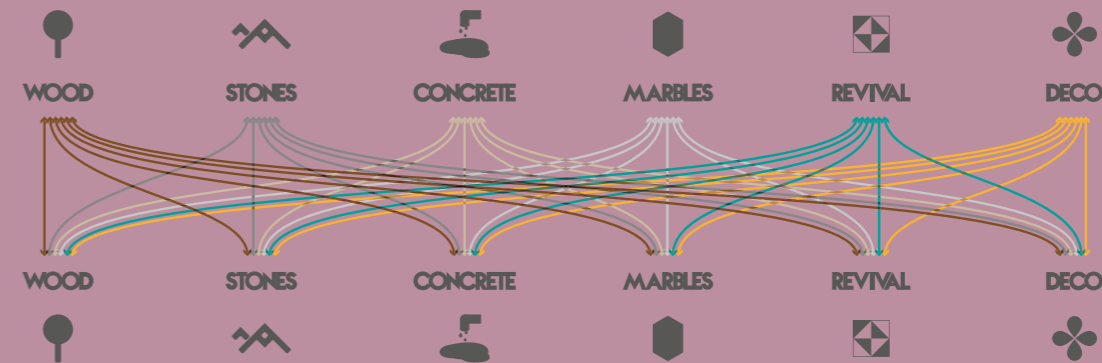

CF-20038

Zócalo Austral Silver
15x32 / 6"x13"

CF-20082

Inserto Austral Silver
7x12 / 3"x5"

CF-20033

Cenefa Austral Silver
8x32 / 3"x13"

AUSTRAL

Ornato Austral Mix 32x62,5 / 13"x25" · Oregon Miel 20x120 / 8"x47"

your mix,
our "maridaje".

(tus combinaciones, nuestro "maridaje".)

MARIDAJE & TILES

GAYAFORES
since 1897

Maridaje es el enlace o correspondencia de cosas que combinan bien entre sí.

"Marriage" is the union or combination of things that go well together.