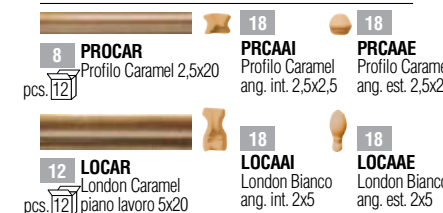

VERDE

8 **PROVER** Profilo Verde 2,5x20
18 **PRVEAI** Profilo Verde ang. int. 2,5x2,5
18 **PRVEAE** Profilo Verde ang. est. 2,5x2,5
12 **LOVER** London Verde piano lavoro 5x20
18 **LOVEAI** London Verde ang. int. 2x5
18 **LOVEAE** London Verde ang. est. 2x5

BORDEAUX

8 **PROBOR** Profilo Bordeaux 2,5x20
18 **PROXAI** Profilo Bordeaux ang. int. 2,5x2,5
18 **PROXAE** Profilo Bordeaux ang. est. 2,5x2,5
12 **LOBOR** London Bordeaux piano lavoro 5x20
18 **LOXAI** London Bordeaux ang. int. 2x5
18 **LOXAE** London Bordeaux ang. est. 2x5

LILLA

8 **PROL** Profilo Lilla 2,5x20
18 **PROLAI** London Lilla ang. int. 2,5x2,5
18 **PROLAE** London Lilla ang. est. 2,5x2,5
10 **LOLI** London Lilla piano lavoro 5x20
18 **LOLAI** London Lilla ang. int. 2x5
18 **LOLAE** London Lilla ang. est. 2x5

CARAMEL

8 **PROCAR** Profilo Caramel 2,5x20
18 **PRCAAI** Profilo Caramel ang. int. 2,5x2,5
18 **PRCAAE** Profilo Caramel ang. est. 2,5x2,5
12 **LOCAR** London Caramel piano lavoro 5x20
18 **LOCAAI** London Bianco ang. int. 2x5
18 **LOCAAE** London Bianco ang. est. 2x5