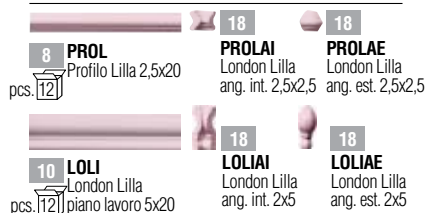

18 **LIBLX**
Blooming Bordeaux
2 pz. misti
list. 9,5x20

72 **CORIB**
Colonial Righe
Bordeaux
fondo 20x20

40 pcs. **BLOR**
Blooming
Rosa
dec. 20x20

58 **N633**
Navy Rosa
fondo 20x25

18 **LIBLR**
Blooming Rosa
2 pz. misti
list. 9,5x20

70 **COROS**
Colonial Righe
Rosa
fondo 20x20

40 pcs. **BLOM**
Blooming
Salmone
dec. 20x20

58 **V46**
Violet Salmone
fondo 20x25

18 **LIBLM**
Blooming Salmone
2 pz. misti
list. 9,5x20

70 **SMS**
Sogno Millerighe
Salmone
fondo 20x20

LILLA

8 **PROL** Profilo Lilla 2,5x20
18 **PROLAI** London Lilla ang. int. 2,5x2,5
18 **PROLAE** London Lilla ang. est. 2,5x2,5
10 **LOLI** London Lilla piano lavoro 5x20
18 **LOLAI** London Lilla ang. int. 2x5
18 **LOLAE** London Lilla ang. est. 2x5

BLU

8 **PROBLU** Profilo Blu 2,5x20
18 **PRBLAI** Profilo Blu ang. int. 2,5x2,5
18 **PRBLAE** Profilo Blu ang. est. 2,5x2,5
12 **LOBLU** London Blu piano lavoro 5x20
18 **LBLUAI** London Blu ang. int. 2x5
18 **LBLUAE** London Blu ang. est. 2x5