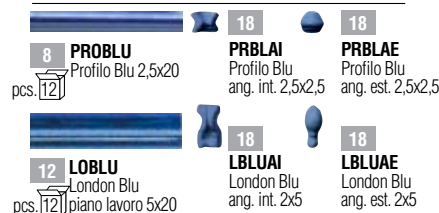

18 **LIBLX**
Blooming Bordeaux
2 pz. misti
list. 9,5x20

72 **CORIB**
Colonial Righe
Bordeaux
fondo 20x20

40 pcs. **BLOR**
Blooming
Rosa
dec. 20x20

58 **N633**
Navy Rosa
fondo 20x25

18 **LIBLR**
Blooming Rosa
2 pz. misti
list. 9,5x20

70 **COROS**
Colonial Righe
Rosa
fondo 20x20

40 pcs. **BLOM**
Blooming
Salmone
dec. 20x20

58 **V46**
Violet Salmone
fondo 20x25

18 **LIBLM**
Blooming Salmone
2 pz. misti
list. 9,5x20

70 **SMS**
Sogno Millerighe
Salmone
fondo 20x20

LILLA

8 **PROL** Profilo Lilla 2,5x20
18 **PROLAI** London Lilla ang. int. 2,5x2,5
18 **PROLAE** London Lilla ang. est. 2,5x2,5
10 **LOLI** London Lilla piano lavoro 5x20
18 **LOLAI** London Lilla ang. int. 2x5
18 **LOLAE** London Lilla ang. est. 2x5

BLU

8 **PROBLU** Profilo Blu 2,5x20
18 **PRBLAI** Profilo Blu ang. int. 2,5x2,5
18 **PRBLAE** Profilo Blu ang. est. 2,5x2,5
12 **LOBLU** London Blu piano lavoro 5x20
18 **LBLUAI** London Blu ang. int. 2x5
18 **LBLUAE** London Blu ang. est. 2x5