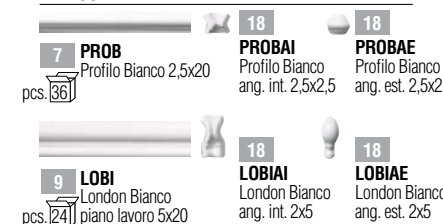

8 **PROBOR** Profilo Bordeaux 2,5x20
18 **PROXAI** Profilo Bordeaux ang. int. 2,5x2,5
18 **PROXAE** Profilo Bordeaux ang. est. 2,5x2,5
12 **LOBOR** London Bordeaux piano lavoro 5x20
18 **LOXAI** London Bordeaux ang. int. 2x5
18 **LOXAE** London Bordeaux ang. est. 2x5

BIANCO