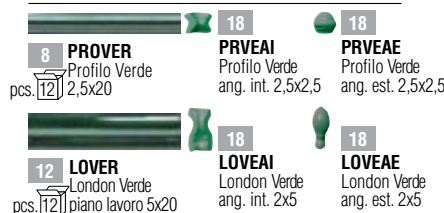

LILLA

BLU

VERDE

BORDEAUX

LILLA

CARAMEL

AZZURRO

GIADA

BIANCO

PAVIMENTI CONSIGLIATI

FORMATO - SIZE		SCATOLA - BOX			PALETTA - PALLET		
cm	inches	Pz.	m²	Kg.	Scatole/boxes	m²	Kg.
20x25	8''x10''	27	1,35	21,23	60	81,00	1289
20x20 Riv. Biccottura	8''x8''	25	1,00	15,50	80	80,00	1255
20x20 Mono	8''x8''	36	1,44	19,90	72	103,68	1448