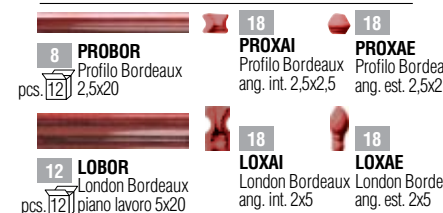

LILLA

8 **PROL** Profilo Lilla 2,5x20
18 **PROLAI** London Lilla ang. int. 2,5x2,5
18 **PROLAE** London Lilla ang. est. 2,5x2,5
10 **LOLI** London Lilla piano lavoro 5x20
18 **LOLAI** London Lilla ang. int. 2x5
18 **LOLAE** London Lilla ang. est. 2x5

BLU

8 **PROBLU** Profilo Blu 2,5x20
18 **PRBLAI** Profilo Blu ang. int. 2,5x2,5
18 **PRBLAE** Profilo Blu ang. est. 2,5x2,5
12 **LOBLU** London Blu piano lavoro 5x20
18 **LBLUAI** London Blu ang. int. 2x5
18 **LBLUAE** London Blu ang. est. 2x5

VERDE

8 **PROVER** Profilo Verde 2,5x20
18 **PRVEAI** Profilo Verde ang. int. 2,5x2,5
18 **PRVEAE** Profilo Verde ang. est. 2,5x2,5
12 **LOVER** London Verde piano lavoro 5x20
18 **LOVEAI** London Verde ang. int. 2x5
18 **LOVEAE** London Verde ang. est. 2x5

BORDEAUX

8 **PROBOR** Profilo Bordeaux 2,5x20
18 **PROXAI** Profilo Bordeaux ang. int. 2,5x2,5
18 **PROXAE** Profilo Bordeaux ang. est. 2,5x2,5
12 **LOBOR** London Bordeaux piano lavoro 5x20
18 **LOXAI** London Bordeaux ang. int. 2x5
18 **LOXAE** London Bordeaux ang. est. 2x5