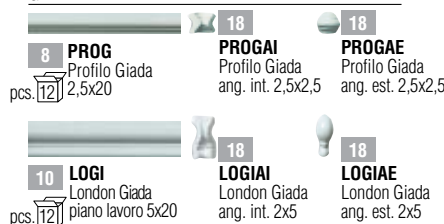

8 **PROVER** Profilo Verde 2,5x20
18 **PRVEAI** Profilo Verde ang. int. 2,5x2,5
18 **PRVEAE** Profilo Verde ang. est. 2,5x2,5
12 **LOVER** London Verde piano lavoro 5x20
18 **LOVEAI** London Verde ang. int. 2x5
18 **LOVEAE** London Verde ang. est. 2x5

GIADA