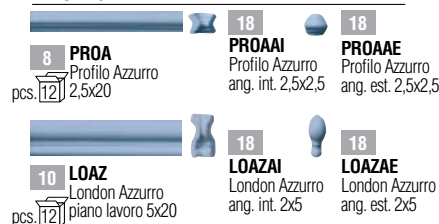

BORDEAUX

8 **PROBOR** Profilo Bordeaux 2,5x20
18 **PROXAI** Profilo Bordeaux ang. int. 2,5x2,5
18 **PROXAE** Profilo Bordeaux ang. est. 2,5x2,5
12 **LOBOR** London Bordeaux piano lavoro 5x20
18 **LOXAI** London Bordeaux ang. int. 2x5
18 **LOXAE** London Bordeaux ang. est. 2x5

LILLA

8 **PROL** Profilo Lilla 2,5x20
18 **PROLAI** London Lilla ang. int. 2,5x2,5
18 **PROLAE** London Lilla ang. est. 2,5x2,5
10 **LOLI** London Lilla piano lavoro 5x20
18 **LOLAI** London Lilla ang. int. 2x5
18 **LOLAE** London Lilla ang. est. 2x5

CARAMEL

8 **PROCAR** Profilo Caramel 2,5x20
18 **PRCAAI** Profilo Caramel ang. int. 2,5x2,5
18 **PRCAAE** Profilo Caramel ang. est. 2,5x2,5
12 **LOCAR** London Caramel piano lavoro 5x20
18 **LOCAAI** London Bianco ang. int. 2x5
18 **LOCAAE** London Bianco ang. est. 2x5

AZZURRO

8 **PROA** Profilo Azzurro 2,5x20
18 **PROAAI** Profilo Azzurro ang. int. 2,5x2,5
18 **PROAAE** Profilo Azzurro ang. est. 2,5x2,5
10 **LOAZ** London Azzurro piano lavoro 5x20
18 **LOAZAI** London Azzurro ang. int. 2x5
18 **LOAZAE** London Azzurro ang. est. 2x5