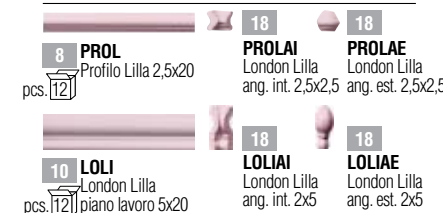

LILLA

8 **PROL** Profilo Lilla 2,5x20
18 **PROLAI** London Lilla ang. int. 2,5x2,5
18 **PROLAE** London Lilla ang. est. 2,5x2,5
10 **LOLI** London Lilla piano lavoro 5x20
18 **LOLAI** London Lilla ang. int. 2x5
18 **LOLAE** London Lilla ang. est. 2x5