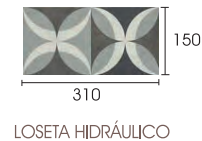

DESPIECE *DETAILS* DÉCOUPE