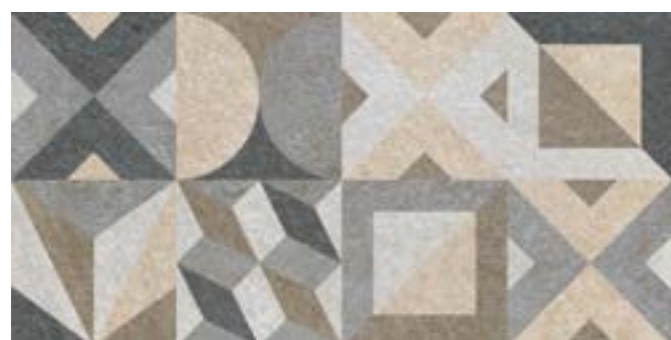

K946589R
30x60 см
V3 IV R10

Микс декор
Матовый, рельеф, края ректифицированы

Бордюр,
Серебро, Металлик