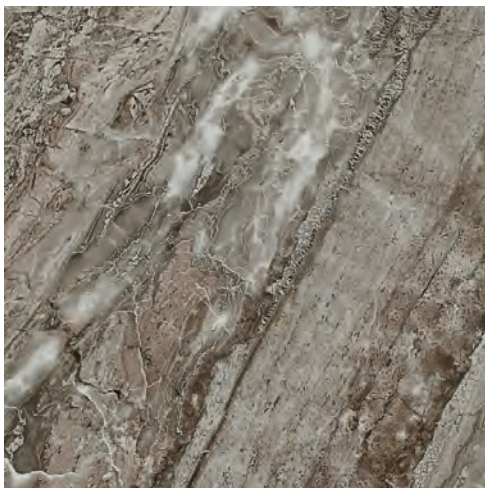

Andes

PORCELÁNICO ESMALTADO
GLAZED PORCELAIN TILE

Cersaie'16

45x45 cm. | 17³/₄"x17³/₄" 30x60 cm. | 12"x23³/₄" 75x75 cm. | 29¹/₂"x29¹/₂" 50x100 cm. | 20"x40"

Andes Visión
45x45 cm.

Andes Visión
30x60 cm.

Mosaico Andes Visión
5x5 30x30 cm **G194P**