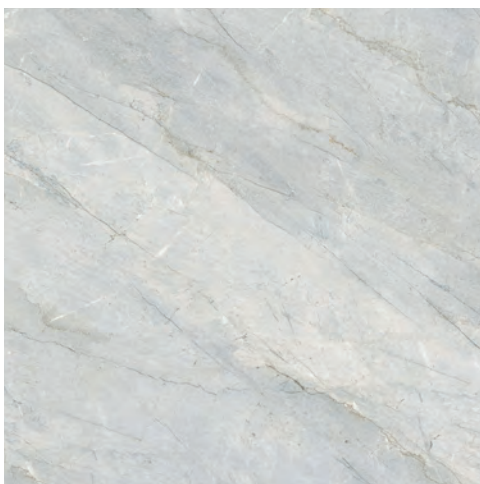

River Beige

75x75 cm.

River Brown

75x75 cm.

River Grey

75x75 cm.

Rodapié: Disponible bajo pedido
Skirting: Available on request

Tex