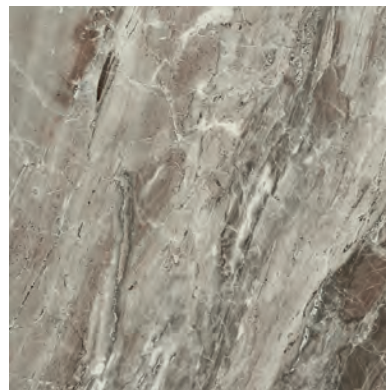

Quito Gris

60x60 cm.

G3340