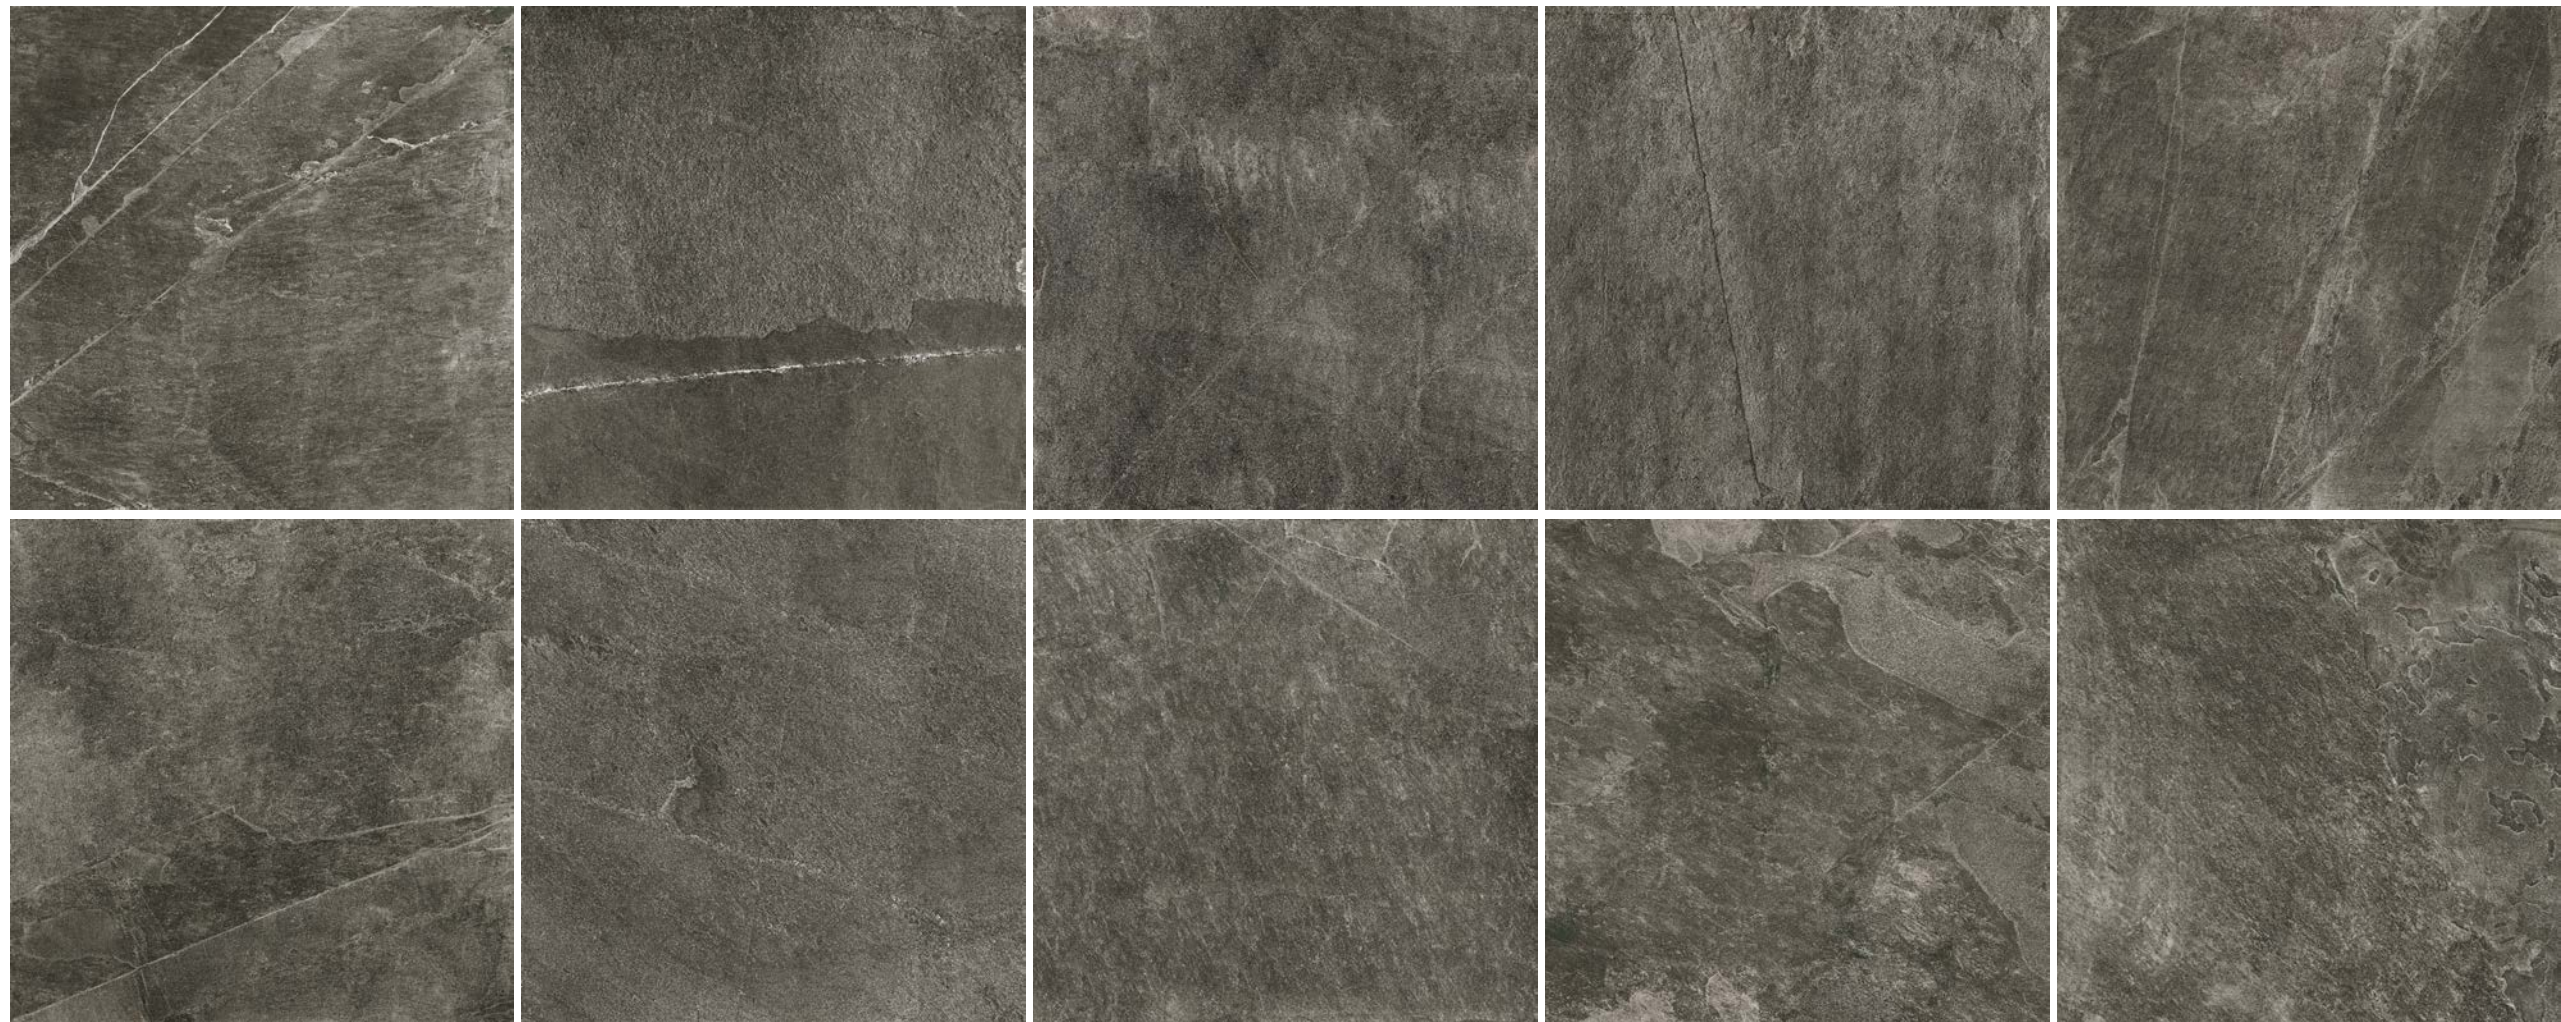

ARDESIA
COLLECTION

90x90 FUMO