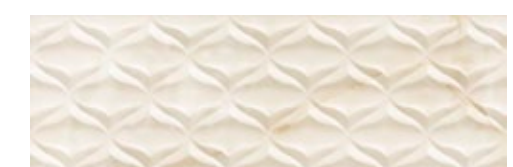

2 Lenzos diferentes: 100x200 cm
2 different graphic charts: 39.4" x 78.7"

1. Dream R90 ice, 30x90 cm.
2. Dream R90 Kiss ice, 30x90 cm.
3. Dream Lux 60 ice, 60x60 cm.

1. Dream R90 marfil, 30x90 cm.
2. Dream R90 Kiss marfil, 30x90 cm.
3. Decorado Dream Lux 60, 60x60 cm.
4. Dream Lux 60 marfil, 60x60 cm.

1. Dream R90 ice, 30x90 cm.
2. Dream R90 Kiss ice, 30x90 cm.

DREAM collection

Relieve · Relief: DREAM R90 KISS

DREAM R90 ICE · 30x90 cm · B42

DREAM R90 KISS ICE · 30x90 cm · B43

DREAM R90 MARFIL · 30x90 cm · B42