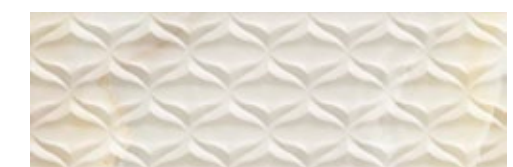

DREAM R90 KISS NATURE · 30x90 cm · B43