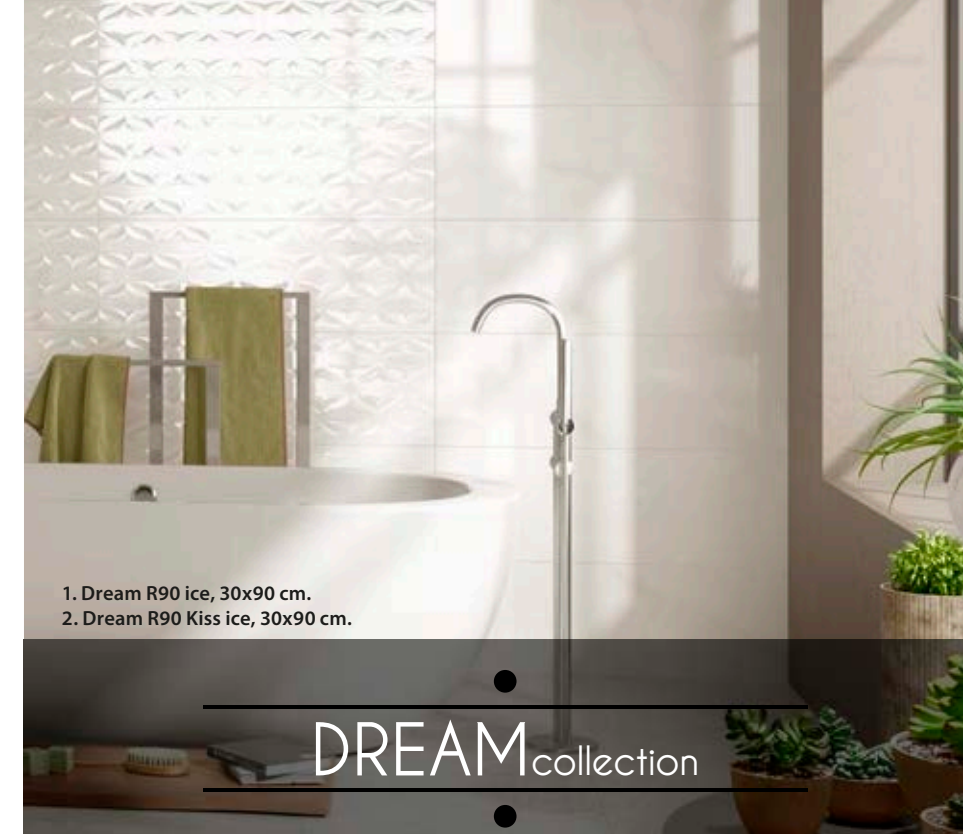

1. Dream R90 ice, 30x90 cm.
2. Dream R90 Kiss ice, 30x90 cm.

DREAM collection

Relieve · Relief: DREAM R90 KISS