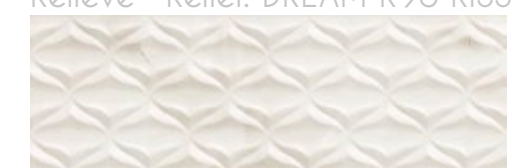

2 Lenzos diferentes: 100x200 cm
2 different graphic charts: 39.4" x 78.7"

1. Dream R90 ice, 30x90 cm.
2. Dream R90 Kiss ice, 30x90 cm.
3. Dream Lux 60 ice, 60x60 cm.

1. Dream R90 marfil, 30x90 cm.
2. Dream R90 Kiss marfil, 30x90 cm.
3. Decorado Dream Lux 60, 60x60 cm.
4. Dream Lux 60 marfil, 60x60 cm.

1. Dream R90 ice, 30x90 cm.
2. Dream R90 Kiss ice, 30x90 cm.

DREAM collection

Relieve · Relief: DREAM R90 KISS

DREAM R90 ICE · 30x90 cm · B42

DREAM R90 KISS ICE · 30x90 cm · B43

DREAM R90 MARFIL · 30x90 cm · B42