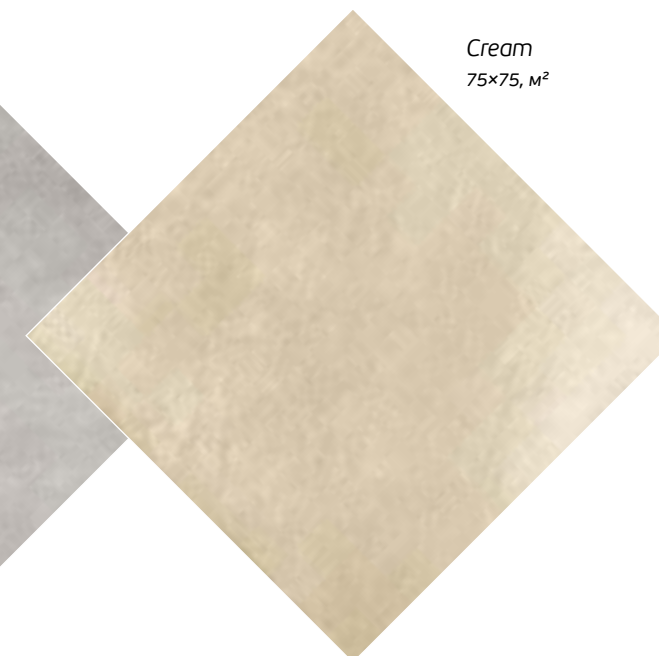

Concept Cream
40x120, м²

ЭКСКЛЮЗИВ

Keraben

керамическая плитка

Khan

White
75x75, м²

Cream
75x75, м²

ЭКСКЛЮЗИВ