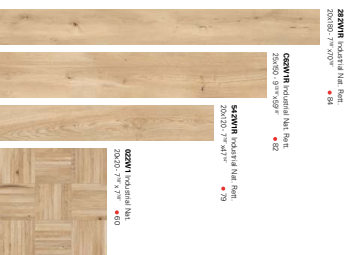

20TWE VINTAGE 20x120 20x20 7x3x3" • 81

20TWE VINTAGE 20x120 20x20 3x3x3" • 82

20TWE VINTAGE 20x120 20x20 7x3x3" • 79

20TWE VINTAGE 20x120 20x20 7x3x3" • 80

20TWE VINTAGE 20x20 20x20 7x3x3" • 81

20TWE VINTAGE 20x20 20x20 3x3x3" • 82

20TWE VINTAGE 20x20 20x20 7x3x3" • 79

20TWE VINTAGE 20x20 20x20 7x3x3" • 80