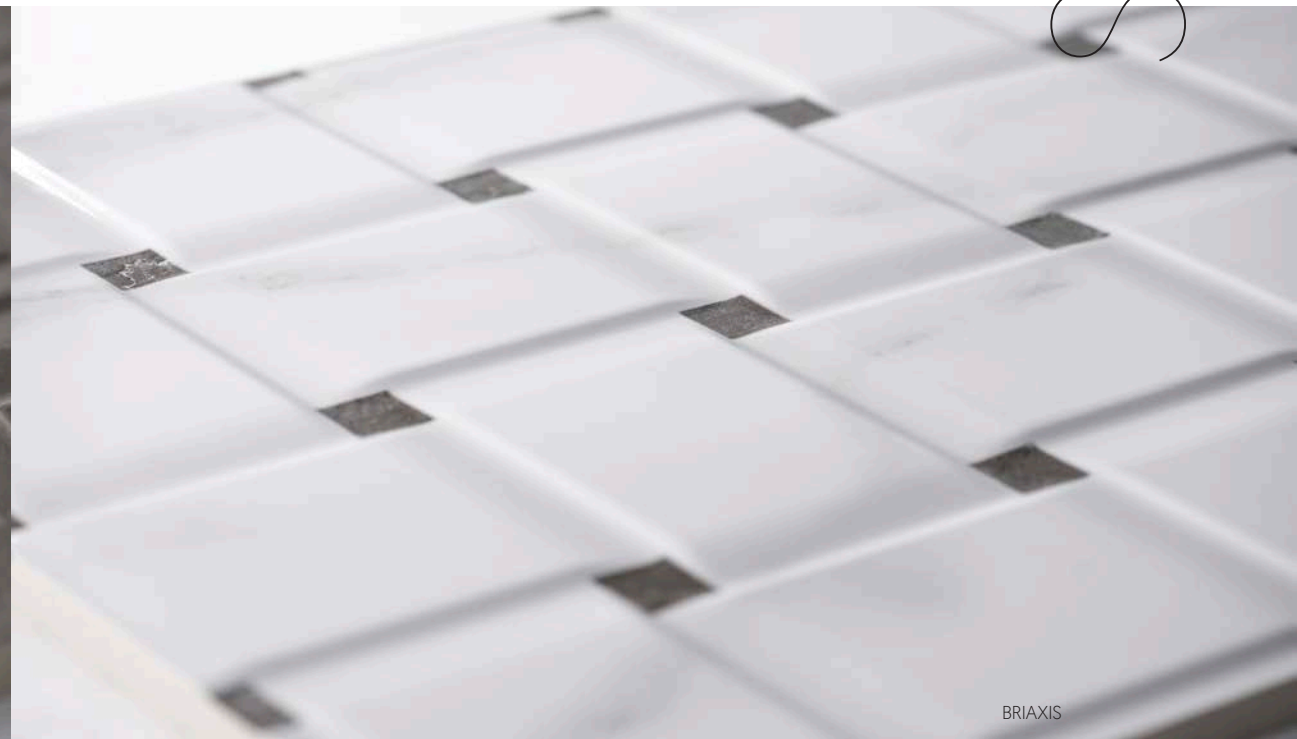

AKROS COLORS & SHAPES

Incluye también opciones decorativas con relieves que crean volúmenes geométricos, efectos de luces y sombras, que potencian la vertiente más actual y sofisticada de la serie, y otorgan exclusividad a los espacios.

It also includes decorative options with reliefs which create geometric bodies, light and shade effects, which improve the most up-to-date and sophisticated side of the series, and make areas exclusive.

Elle offre également des options décoratives avec des reliefs qui créent des volumes géométriques, des effets d'ombre et de lumière, qui rehaussent le côté le plus actuel et sophistiqué de la série, et confèrent une exclusivité aux espaces.

SHAPES