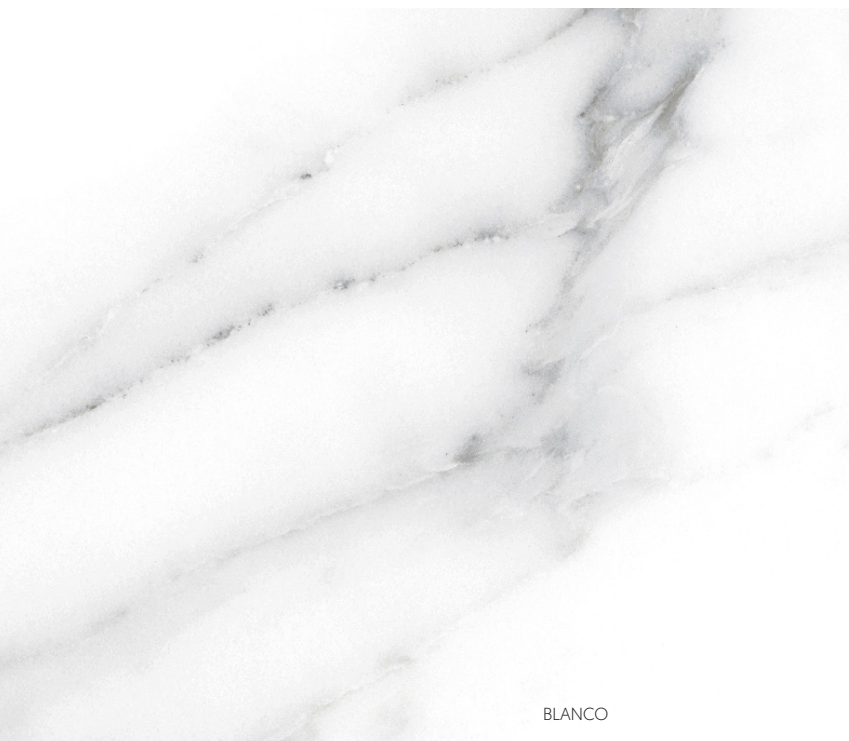

AKROS COLORS & SHAPES

ATENEO, GALENO y APOLO, son las propuestas gráficas que recoge la serie AKROS, en piezas de formato 40x120 y acabados mate y brillo, con una variedad cromática que va desde la luminosidad y pureza del blanco, hasta la fuerza y elegancia del grafito, pasando por la serenidad del gris perla.

ATENEO, GALENO and APOLO are the graphic options available within the AKROS series, which is offered in a 40x120 format. There are both matt and glossy finishes available, with a chromatic variety that runs from the luminosity and purity of white to the power and elegance of graphite, after first passing through the serenity of pearl grey.

ATENEO, GALENO et APOLLO sont les propositions graphiques qui composent la série AKROS, matérialisées par des pièces au format 40x120 et aux finitions mates et brillantes, avec une variété de couleurs allant de la lumière et la pureté du blanc, à la force et l'élégance du graphite, en passant par la sérénité de gris perle.

AKROS
COLORS

BLANCO