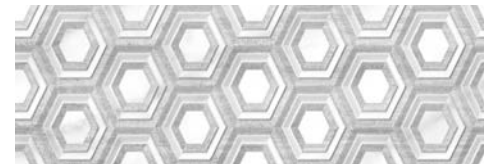

FHE500 BRIAXIS 40x120 BLANCO BRILLO **B45**

FKE500 BRIAXIS 40x120 BLANCO MATE **B45**

FHE730 BRIAXIS 40x120 PERLA BRILLO **B45**

FKE730 BRIAXIS 40x120 PERLA MATE **B45**

FHD990 ELIS 40x120 IRIS BRILLO **B45**