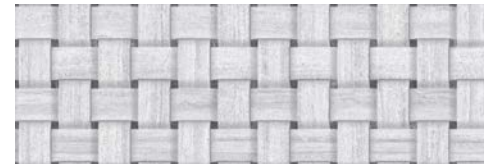

FHE730 BRIAXIS 40x120 PERLA BRILLO **B45**