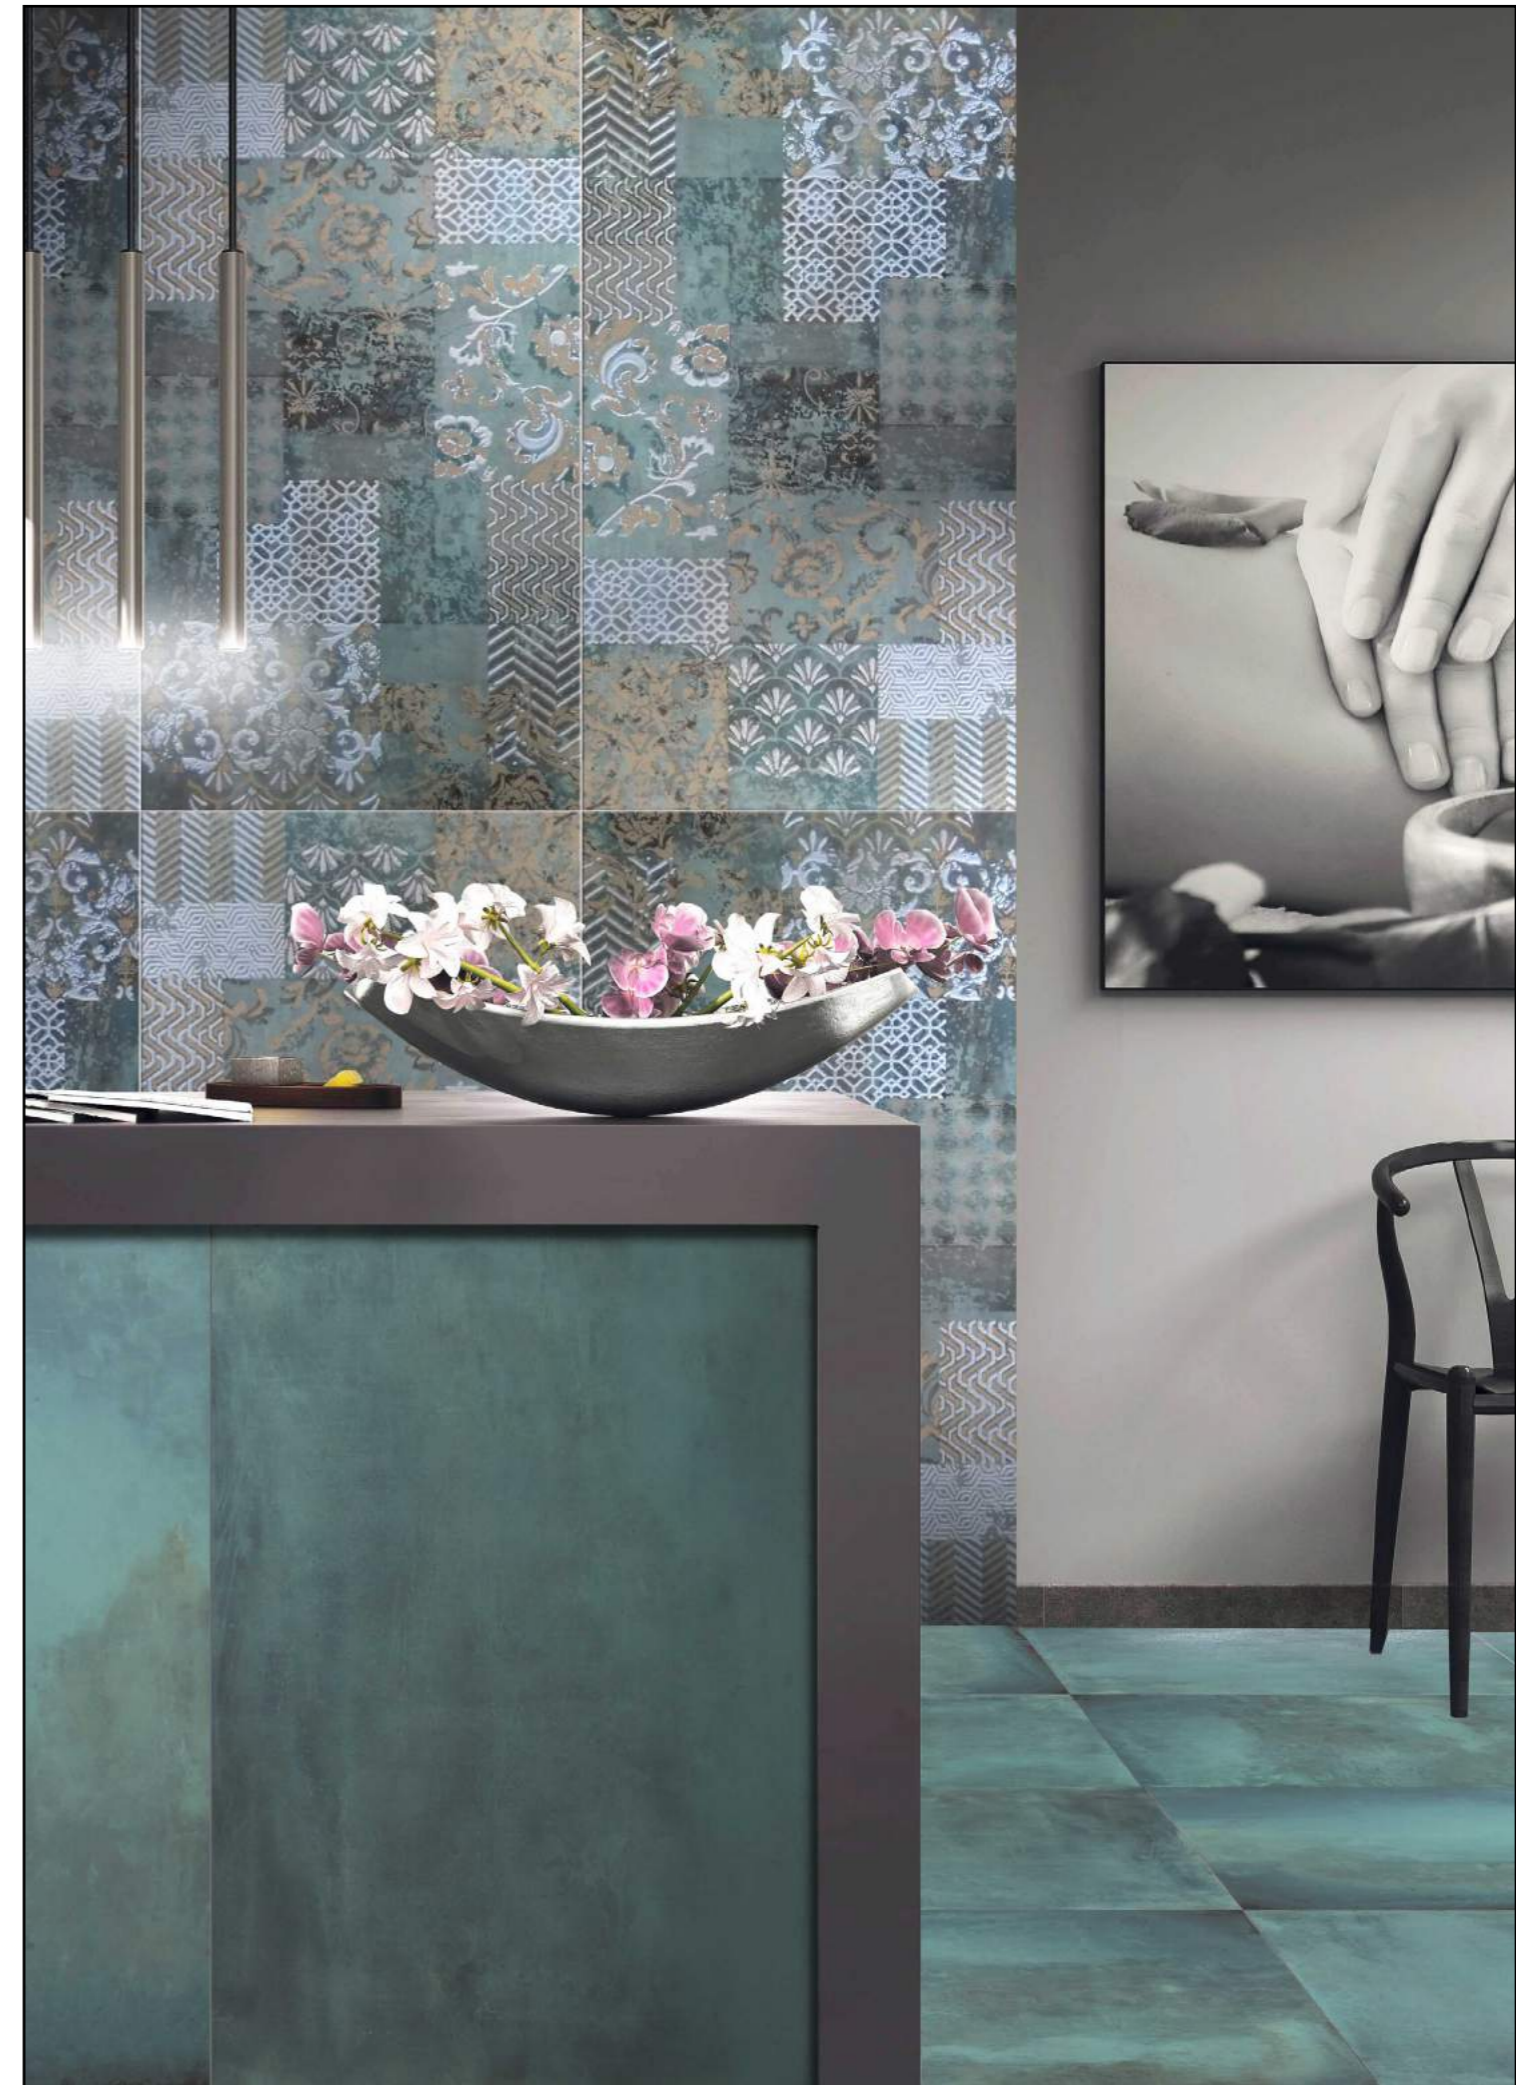

*SAKHIR- Лаппатированный ректифицированный
керамогранит в двух форматах 60x60 и 60x120.*

*Универсальные декоры Patchwork имеют сертификат PEI4 и
могут быть использованы для укладки как на стены, так и на
пол.*