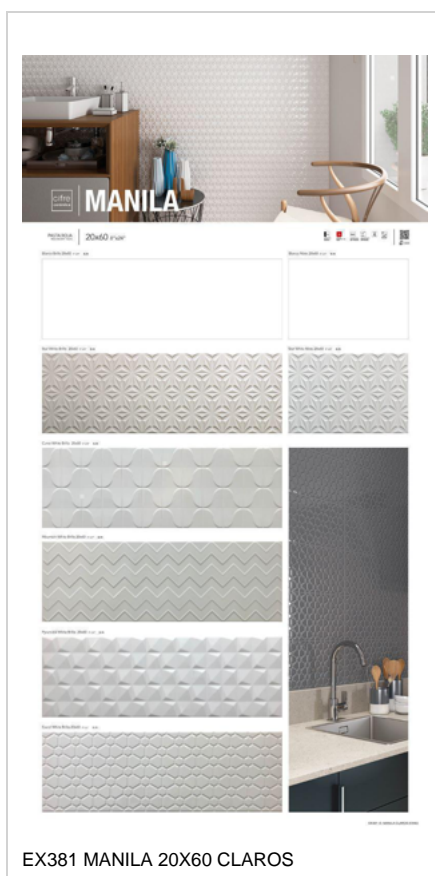

PYRAMIDAL WHITE BRILLO | 20x60 (8"x24")
G.35 | Wall | Red body tiles

STAR WHITE BRILLO | 20x60 (8"x24")
G.35 | Wall | Red body tiles

STAR WHITE MATT | 20x60 (8"x24")
G.35 | Wall | Red body tiles

COMPLEMENTS

BLANCO BRILLO | 20x60 (8"x24")
G.35 | Wall | Red body tiles

BLANCO MATE | 20x60 (8"x24")
G.35 | Wall | Red body tiles

PHOTO GALLERY

BOARDS

DISPLAYS

PACKING

Size	TYPE OF PRODU...	units/box	m ² /box	kg/box	boxes/pallet	m ² /pallet	kg/pallet
20x60 (8"x24")	Base	12	1.44	21.89	64	92.16	1401