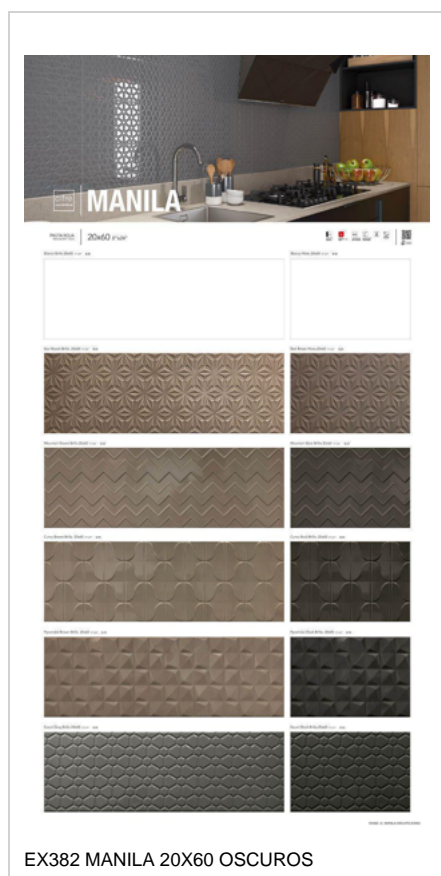

PYRAMIDAL WHITE BRILLO | 20x60 (8"x24")
G.35 | Wall | Red body tiles

STAR WHITE BRILLO | 20x60 (8"x24")
G.35 | Wall | Red body tiles

STAR WHITE MATT | 20x60 (8"x24")
G.35 | Wall | Red body tiles

COMPLEMENTS

BLANCO BRILLO | 20x60 (8"x24")
G.35 | Wall | Red body tiles

BLANCO MATE | 20x60 (8"x24")
G.35 | Wall | Red body tiles

PHOTO GALLERY

BOARDS

DISPLAYS

PACKING

Size	TYPE OF PRODU...	units/box	m ² /box	kg/box	boxes/pallet	m ² /pallet	kg/pallet
20x60 (8"x24")	Base	12	1.44	21.89	64	92.16	1401