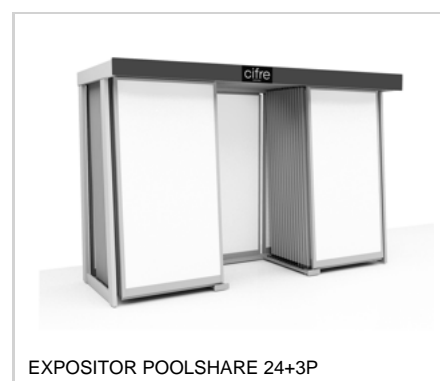

BLANCO BRILLO | 20x60 (8"x24")
G.35 | Wall | Red body tiles

BLANCO MATE | 20x60 (8"x24")
G.35 | Wall | Red body tiles

PHOTO GALLERY

BOARDS

DISPLAYS

PACKING

Size	TYPE OF PRODU...	units/box	m ² /box	kg/box	boxes/pallet	m ² /pallet	kg/pallet
20x60 (8"x24")	Base	12	1.44	21.89	64	92.16	1401