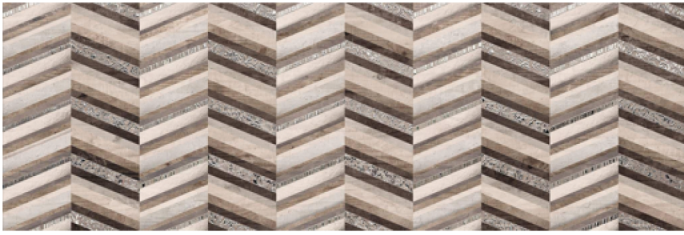

**SERIES
OPIUM**

30x90 (12"x36")

BROWN

OPIUM BROWN | 30x90 (12"x36")
G.104 | Wall | White body tile

CREAM

COMPOSICION DAMIR | 60x90 (24"x36")
SP.2078 | Wall | White body tile

RELIEVE BARI OPIUM CREAM | 30x90 (12"x36")
G.112 | Wall | White body tile

RELIEVE PULSE OPIUM | 30x90 (12"x36")
G.112 | Wall | White body tile

OPIUM CREAM | 30x90 (12"x36")
G.104 | Wall | White body tile

DECOR OPIUM | 30x90 (12"x36")
SP.2063 | Wall | White body tile

MIX DECOR

INSERTO GALA GOLD | 4x8 (1.6"x3.2")
SP.2021 | Wall | Others

ZOCALO GALA GOLD | 12x30 (4.8"x12")
SP.2043 | Wall | Others

LISTELO GANT GOLD | 4x30 (1.6"x12")
SP.2030 | Wall | Others

LISTELO GALA GOLD | 3x30 (1,2"x12")
SP.2029 | Wall | Others

INSERTO GANT GOLD | 4x4 (1.6"x1.6")
SP.2024 | Wall | Others