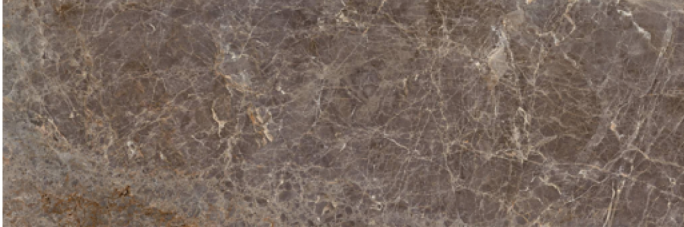

**SERIES
OPIUM**

30x90 (12"x36")

BROWN

OPIUM BROWN | 30x90 (12"x36")
G.104 | Wall | White body tile

CREAM

COMPOSICION DAMIR | 60x90 (24"x36")
SP.2078 | Wall | White body tile

RELIEVE BARI OPIUM CREAM | 30x90 (12"x36")
G.112 | Wall | White body tile

RELIEVE PULSE OPIUM | 30x90 (12"x36")
G.112 | Wall | White body tile

OPIUM CREAM | 30x90 (12"x36")
G.104 | Wall | White body tile

DECOR OPIUM | 30x90 (12"x36")
SP.2063 | Wall | White body tile

MIX DECOR

INSERTO GALA GOLD | 4x8 (1.6"x3.2")
SP.2021 | Wall | Others

ZOCALO GALA GOLD | 12x30 (4.8"x12")
SP.2043 | Wall | Others

LISTELO GANT GOLD | 4x30 (1.6"x12")
SP.2030 | Wall | Others

LISTELO GALA GOLD | 3x30 (1,2"x12")
SP.2029 | Wall | Others

INSERTO GANT GOLD | 4x4 (1.6"x1.6")
SP.2024 | Wall | Others