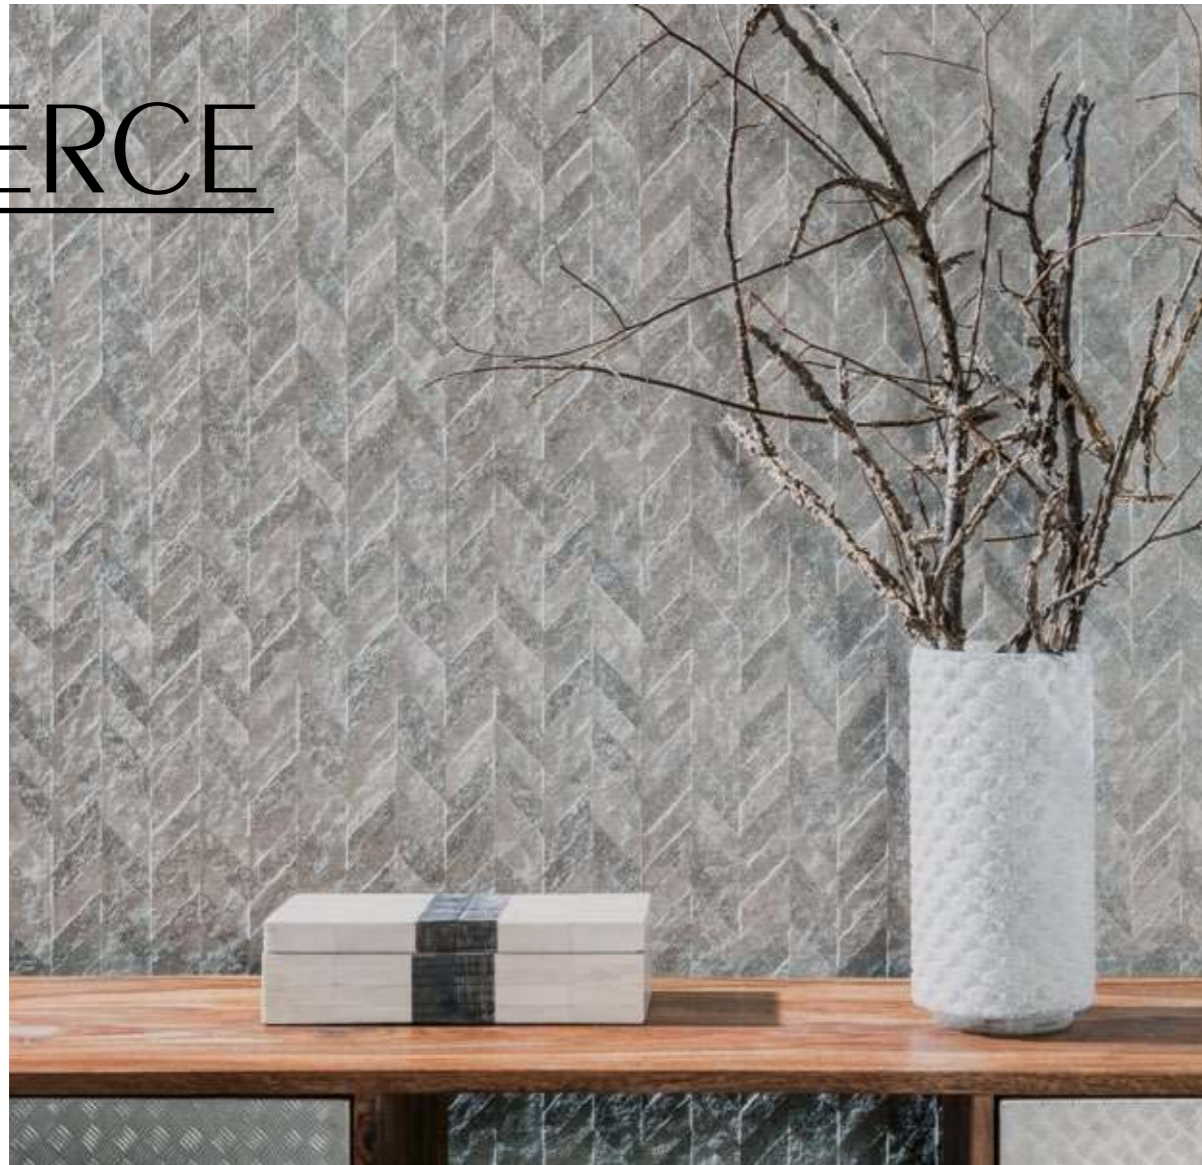

RECTIFICADO
RECTIFIED

DESTONIFICADO
TONE VARIATIONS

Silver

Dark

PIERCE

30

REVESTIMIENTO
WALL TILE

Pierce Silver 45x120 cm