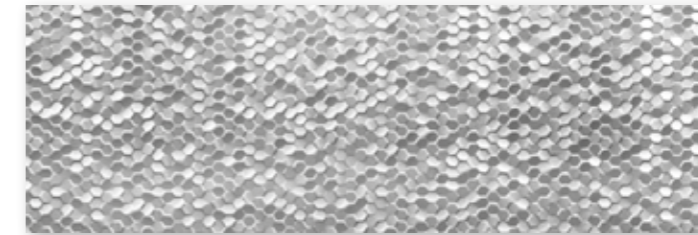

REVESTIMIENTO
WALL TILE
Sydney Gold 33,3x100 cm

6

SYDNEY

REVESTIMIENTO
WALL TILE

Sydney Gold 33,3x100 cm

7

REVESTIMIENTO
WALL TILE

Sydney Pearls 33,3x100 cm

DUBAI

REVESTIMIENTO
WALL TILE
Dubai Bronze 33,3x100 cm
Dayton Sand 33,3x100 cm

33,3x100 cm
13"x39 1/2"
G 284 · G 271*

MONOPOROSA
WALL TILE

MATE
MATT

RECTIFICADO
RECTIFIED

DESTONIFICADO
TONE VARIATIONS

BRONZE