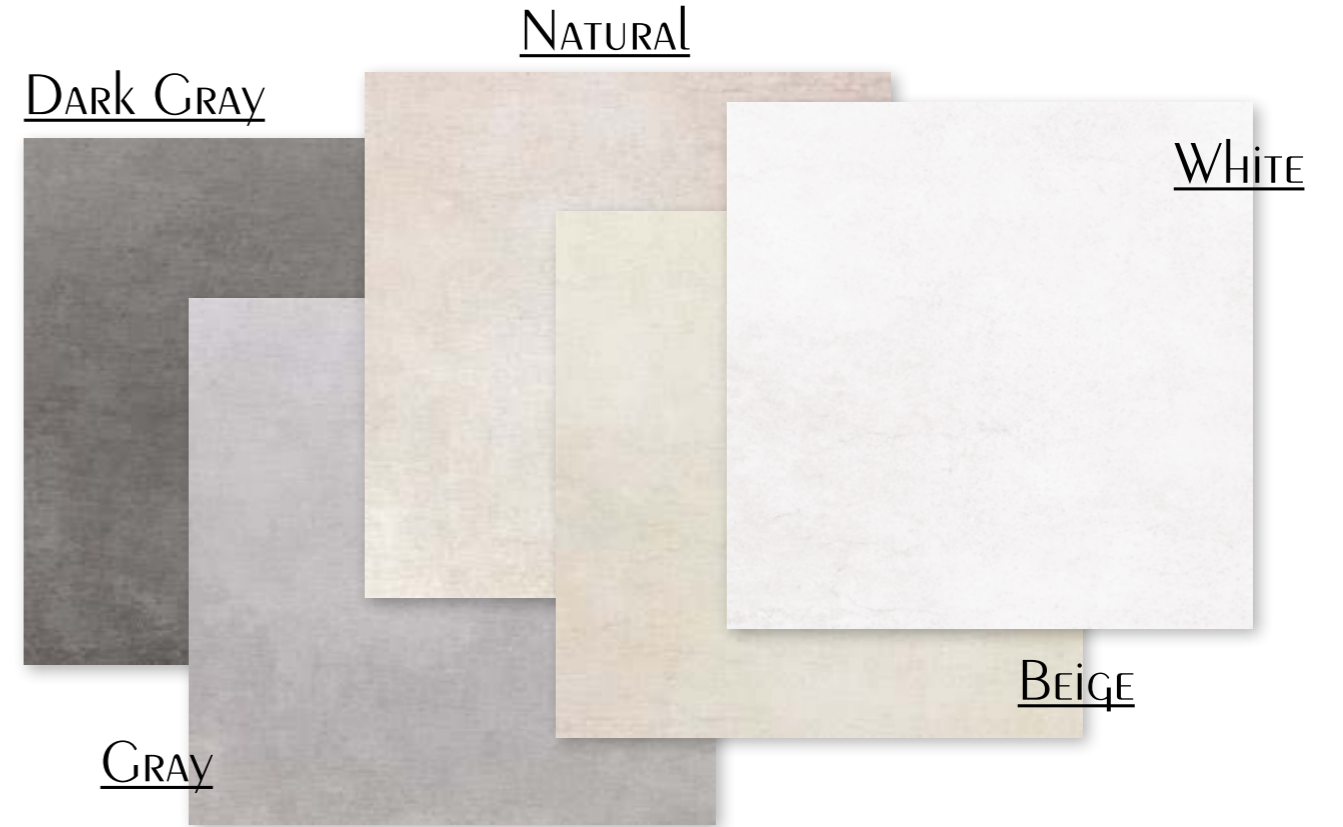

NEWPORT NATURE

REVESTIMIENTO
WALL TILE

Newport Beige Nature 33,3x100 cm

PAVIMENTO
FLOOR TILE

Newport Beige Nature 80x80 cm

80x80 cm
31 1/2"x31 1/2"
G 369

59,6x59,6 cm
23 1/2"x23 1/2"
G 354

GRES PORCELÁNICO
PORCELAIN TILE

MATE
MATT

RECTIFICADO
RECTIFIED

DESTONIFICADO
TONE VARIATIONS

EXTERIORES
EXTERIORS

STON-KER

1 2 3
CLASE CLASE CLASE
CLASS CLASS CLASS

Consultar stock
Check stock