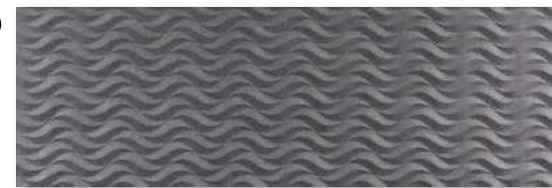

ISLAND DARK GRAY
V1440136 - 100155763
33.3x100 cm (x12.0 mm) 13"x39 1/2"
Monoporosa Wall tile
V2
G271
Batch: Junta Coleriah Antracita

¡IMPORTANTE! IMPORTANT