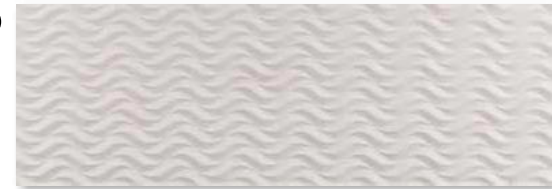

ISLAND BEIGE
V1440141 - 100155762
33.3x100 cm (x12.0 mm) 13"x39 1/2"
Monoporosa Wall tile
V2
G271
Batch: Junta Coleriah Marfil