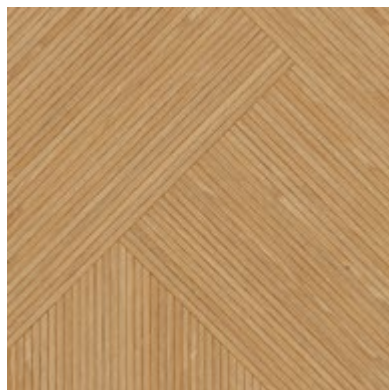

NOA MINNESOTA HONEY

Noa-L V5590760 · 100203025 · G366
Noa-R V5590771 · 100203404 · G366
59.6x59.6 cm (x10.5 mm) 23 1/2" x 23 1/2"