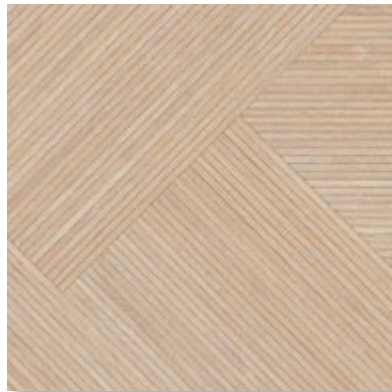

NOA

Gres Porcelánico Rectificado / Color Masa
Rectified Porcelain Tiles / Coloured Biscuit

NOA TANZANIA WINE

Noa-L V5590750 · 100202105 · G366
Noa-R V5590768 · 100203430 · G366
59.6x59.6 cm (x10.5 mm) 23 1/2" x 23 1/2"

NOA TANZANIA ALMOND

Noa-L V5590744 · 100202114 · G366
Noa-R V5590775 · 100203442 · G366
59.6x59.6 cm (x10.5 mm) 23 1/2" x 23 1/2"

NOA TANZANIA TAUPE

Noa-L V5590751 · 100202095 · G366
Noa-R V5590776 · 100203419 · G366
59.6x59.6 cm (x10.5 mm) 23 1/2" x 23 1/2"