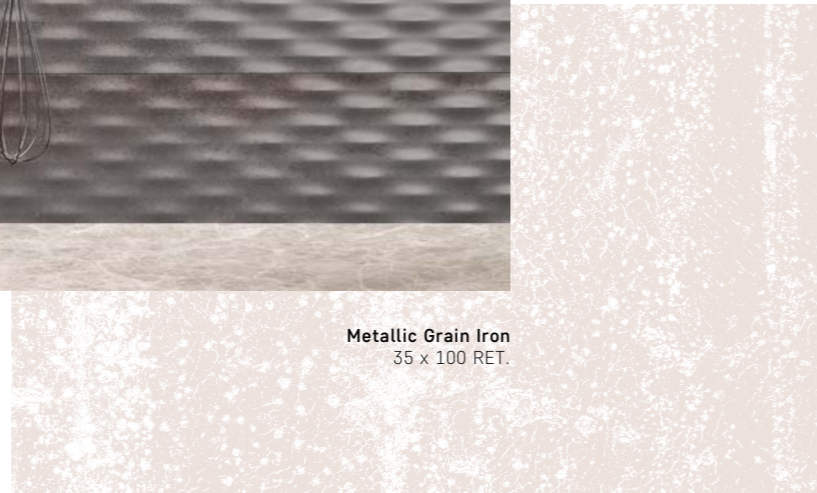

**Metallic Grain Iron**  
35 x 100 RET.

**Metallic Steel**  
35 x 100 RET.

**Metallic Iron**  
59,2 x 59,2 RET.

**Metallic Grain Iron**  
35 x 100 RET.

**Metallic Iron**  
59,2 x 59,2 RET.

**Metallic Iron**  
35 x 100 RET.