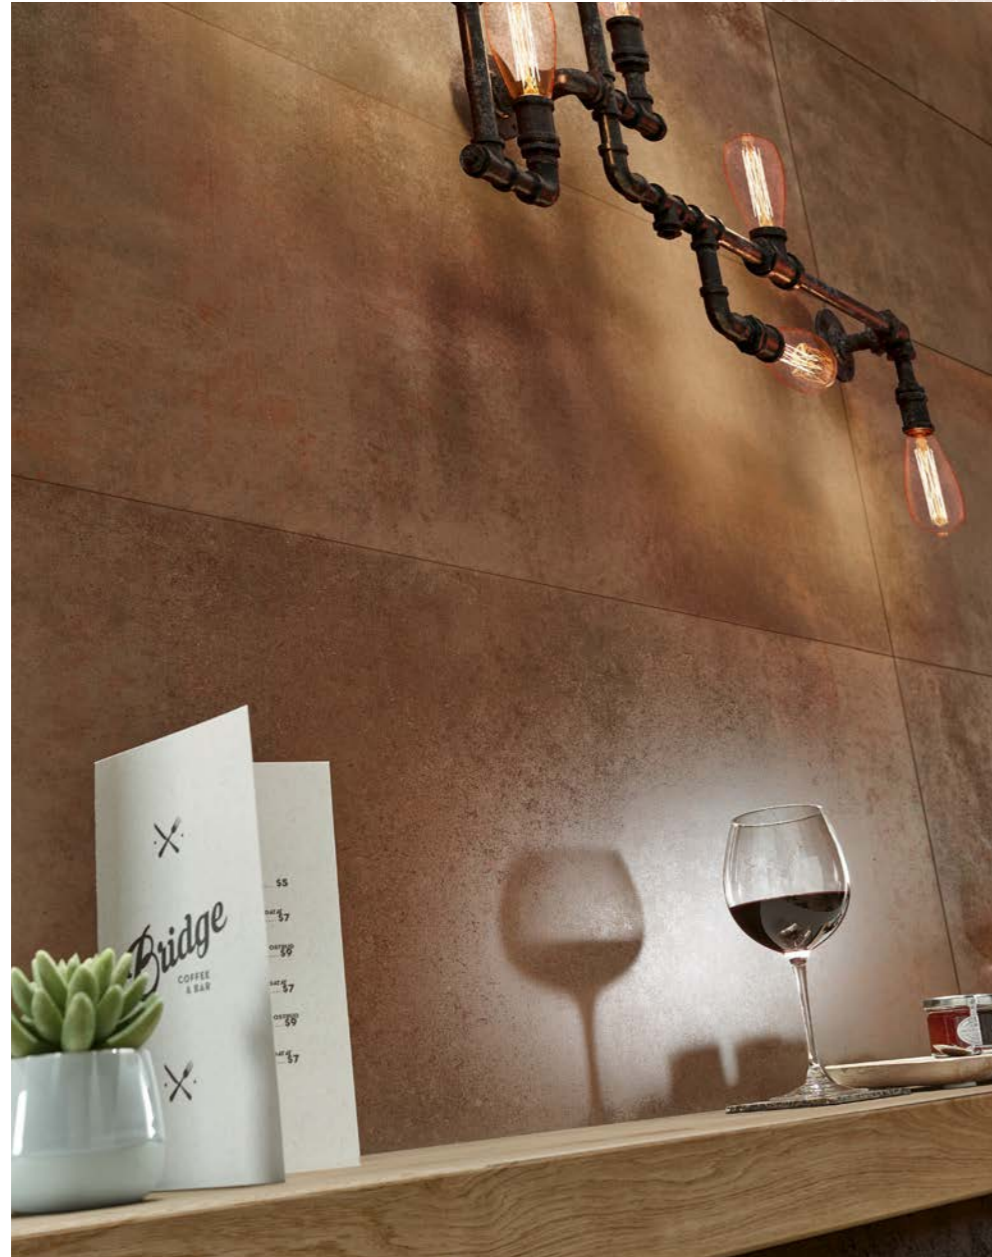

# METALLIC

COLLECTION

**Metallic Axis Rust**  
90 x 90

Metallic Corten  
45 x 120 RET.

Timber Beige  
20 x 100

**Metallic Corten**  
45 x 120 RET.

**METALLIC**  
COLLECTION

**Metallic Corten**  
45 x 120 RET.