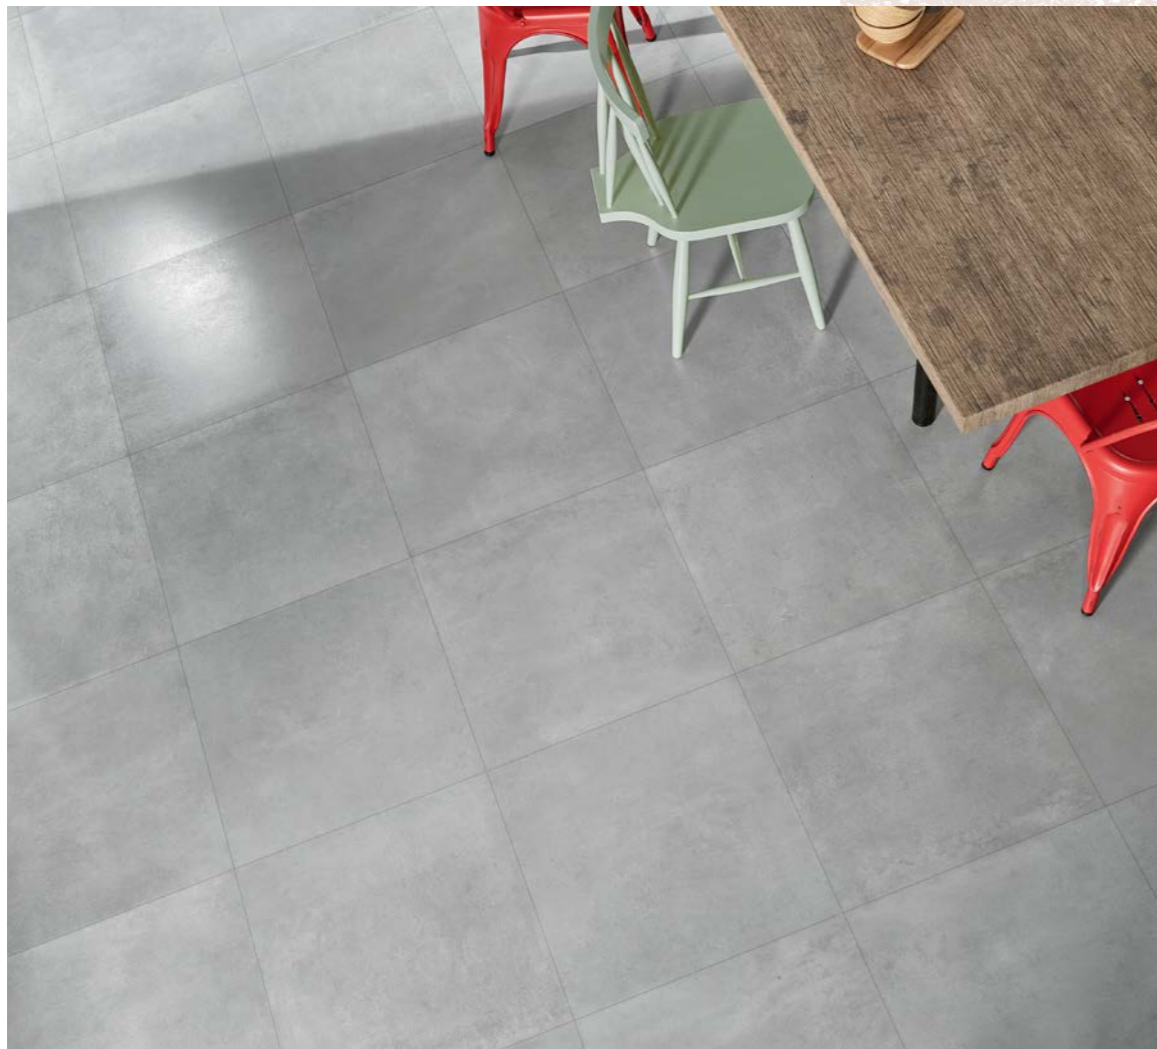

Metallic Steel
59,2 x 59,2 RET.