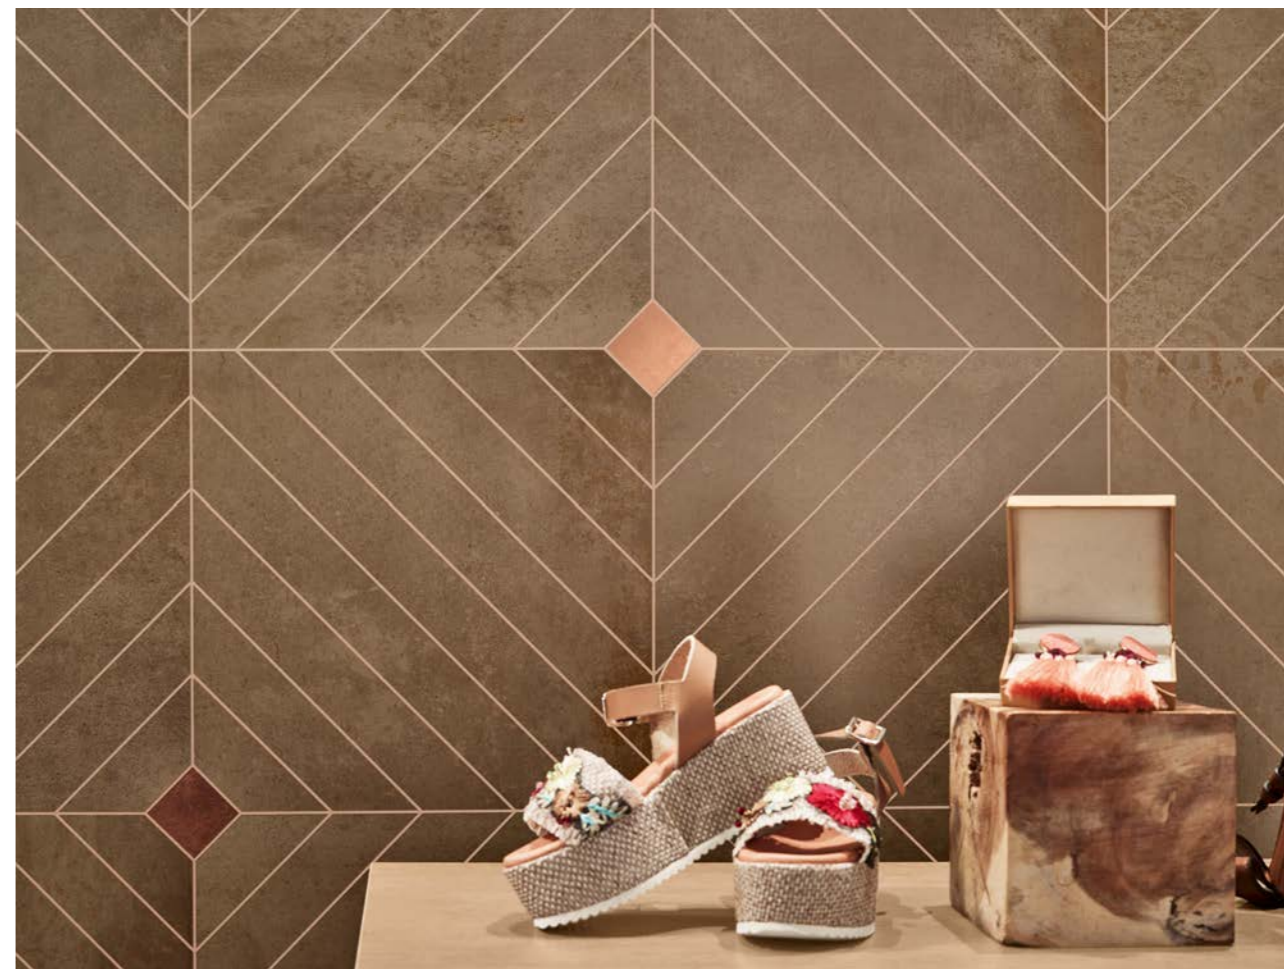

# METALLIC

COLLECTION

**Metallic Axis Rust**  
90 x 90

Metallic Corten  
45 x 120 RET.

Timber Beige  
20 x 100

**Metallic Corten**  
45 x 120 RET.

**METALLIC**  
COLLECTION

**Metallic Corten**  
45 x 120 RET.