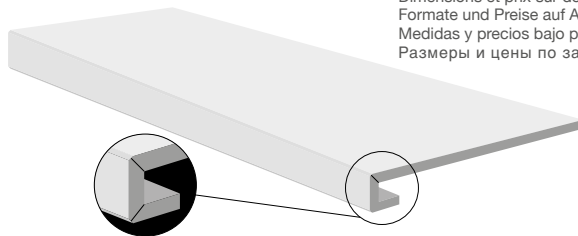

513/PZ

DFRB10R	FRESH WHITE BATTISCOPIA Rett.	9x59,5 3^{3/5}"x23,4"
DFRB04R	FRESH GREIGE BATTISCOPIA Rett.	9x59,5 3^{3/5}"x23,4"
DFRB60R	FRESH TAUPE BATTISCOPIA Rett.	9x59,5 3^{3/5}"x23,4"
DFRB70R	FRESH COAL BATTISCOPIA Rett.	9x59,5 3^{3/5}"x23,4"

514/PZ

Imballi - Packing - Emballage - Verpackung		DIGITAL TECHNOLOGY		PORCELLANATO IMPASTO COLORATO		Fresh	
FORMATO size format	Pz./SCATOLA pieces/box pieces/boîte stück/karton	Mq./SCATOLA sqm/box m²/boîte qm/karton	Kg./SCATOLA Kg/box Kg/boîte Kg/karton	Sc./PALLET boxes/pallet boîtes/palette kartons/palette	Mq./PALLET sqm/pallet m²/palette qm/palette	Kg./PALLET Kg/pallet Kg/palette Kg/palette	SPESORE Thickness Epaisseurs Stärke
59,5x119,2 / 23,4"x47" rett.	2	1,440	33,80	36	51,84	1.232	10mm
20x120 / 8"x48" rett.	6	1,410	32,80	45	63,45	1.496	10mm
30x60 / 12"x24"	6	1,080	26,14	40	43,20	1.061	10mm
29,6x59,5 / 11,8"x23,4" rett.	5	0,900	21,70	48	43,20	1.057	10mm
9,7x59,5 / 3,8"x23,4" rett.	12	0,700	16,40	60	42,00	999	10mm
30x30 / 12"x12" bare code	6	1,080	26,14	40	43,20	1.061	10mm
30x30 / 12"x12" bare code rett.	5	0,900	21,70	48	43,20	1.057	10mm
35x37,5 / 13,8"x14,8" esagona mix	4	-	-	-	-	-	-
20x20 / 8"x8" lines	4	-	-	-	-	-	-
9x60 / 3^{3/5}"x24" battiscopa	12	-	-	-	-	-	-
9x59,5 / 3^{3/5}"x23,4" battiscopa rett.	12	-	-	-	-	-	-

SCALINO COSTA RETTA

Misure e prezzi a richiesta.
Sizes and prices on request.
Dimensions et prix sur demande.
Formate und Preise auf Anfrage.
Medidas y precios bajo petición.
Размеры и цены по запросу

Pezzo speciale venduto al pezzo con consegna di 30 giorni lavorativi
Special item sold by the piece with consignment after 30 work days
Pièce spéciale vendue à la pièce, livraison en 30 jours ouvrables
Stückweise verkaufte Formstück mit Lieferzeit von 30 Werktagen
Piezas especiales vendidas por pieza con entrega en 30 días laborables
Специальная единица, проданная поштучно, доставка в течение 30 рабочих дней

Dati tecnici secondo norme: Technical data conform to: Caractéristiques techniques d'après normes: Technische Daten nach den Normen: EN 14411 B1. GL		Fresh		Fresh			
	Caratteristiche tecniche Technical data Caractéristiques techniques Technische Daten	Norme Norms Normes Norm	Valori Value Valeur Wert		Caratteristiche tecniche Technical data Caractéristiques techniques Technische Daten	Norme Norms Normes Norm	Valori Value Valeur Wert
	Resistenza all'abrasione Abrasion resistance Résistance à l'abrasion Abrasionswiderständigkeit	ISO 10545-7	PEI IV		Scivolosità Slipperiness Degré de glissement Rutschhemmung	DIN 51130	R10
	Assorbimento d'acqua Water absorption Absorption d'eau Wasseraufnahme	ISO 10545-3	≤ 0,5%		Resistenza allo scivolamento Slip resistance Résistance au glissement Rutschhemmung	DIN 51097	B
	Resistenza alla flessione Breaking modulus Résistance à la flexion Biegefestigkeit	ISO 10545-4	40±55 N/mm²		Scivolosità Slipperiness Degré de glissement Rutschhemmung	ANSI A137-1	> 0,42
	Resistenza al gelo Resistance to frost Résistance au gel Frostbeständigkeit	ISO 10545-12	Non gelive Frost proof Ingefälf Frostsicher		Durezza Mohs Mohs hardness Dureté Mohs Haerte Mohs	EN101	8
	Resistenza all'attacco acido e basico Glaze resistance to acid and alkaline attack Résistance aux acides et aux bases Saeure-und laugenfestigkeit	ISO 10545-13	Resiste Resists Resiste Bestanding		Scivolamento B.C.R.A. Slipperiness B.C.R.A. Degré de glissement B.C.R.A. Rutschhemmung B.C.R.A.	TORTUS	> 0,42
	Resistenza alle macchie Stain resistance Résistance aux taches Fleckenfestigkeit	ISO 10545-14	Totale Complete Totale Absolut				

I valori indicati nella tabella si riferiscono alle prove eseguite sul colore WHITE.
The values in the table refer to the tests performed on color WHITE.
Les valeurs indiquées dans le tableau se réfèrent aux essais exécutés sur le couleur WHITE.
Die in der Tabelle angegebenen Werte beziehen sich auf die Tests die auf dem Farbe WHITE ausgeführt wurden.
Los valores indicados en la tabla se refieren a las pruebas realizadas sobre el color WHITE.
Указанные значения относятся к испытаниям, проведенным на бежевом оттенке WHITE.