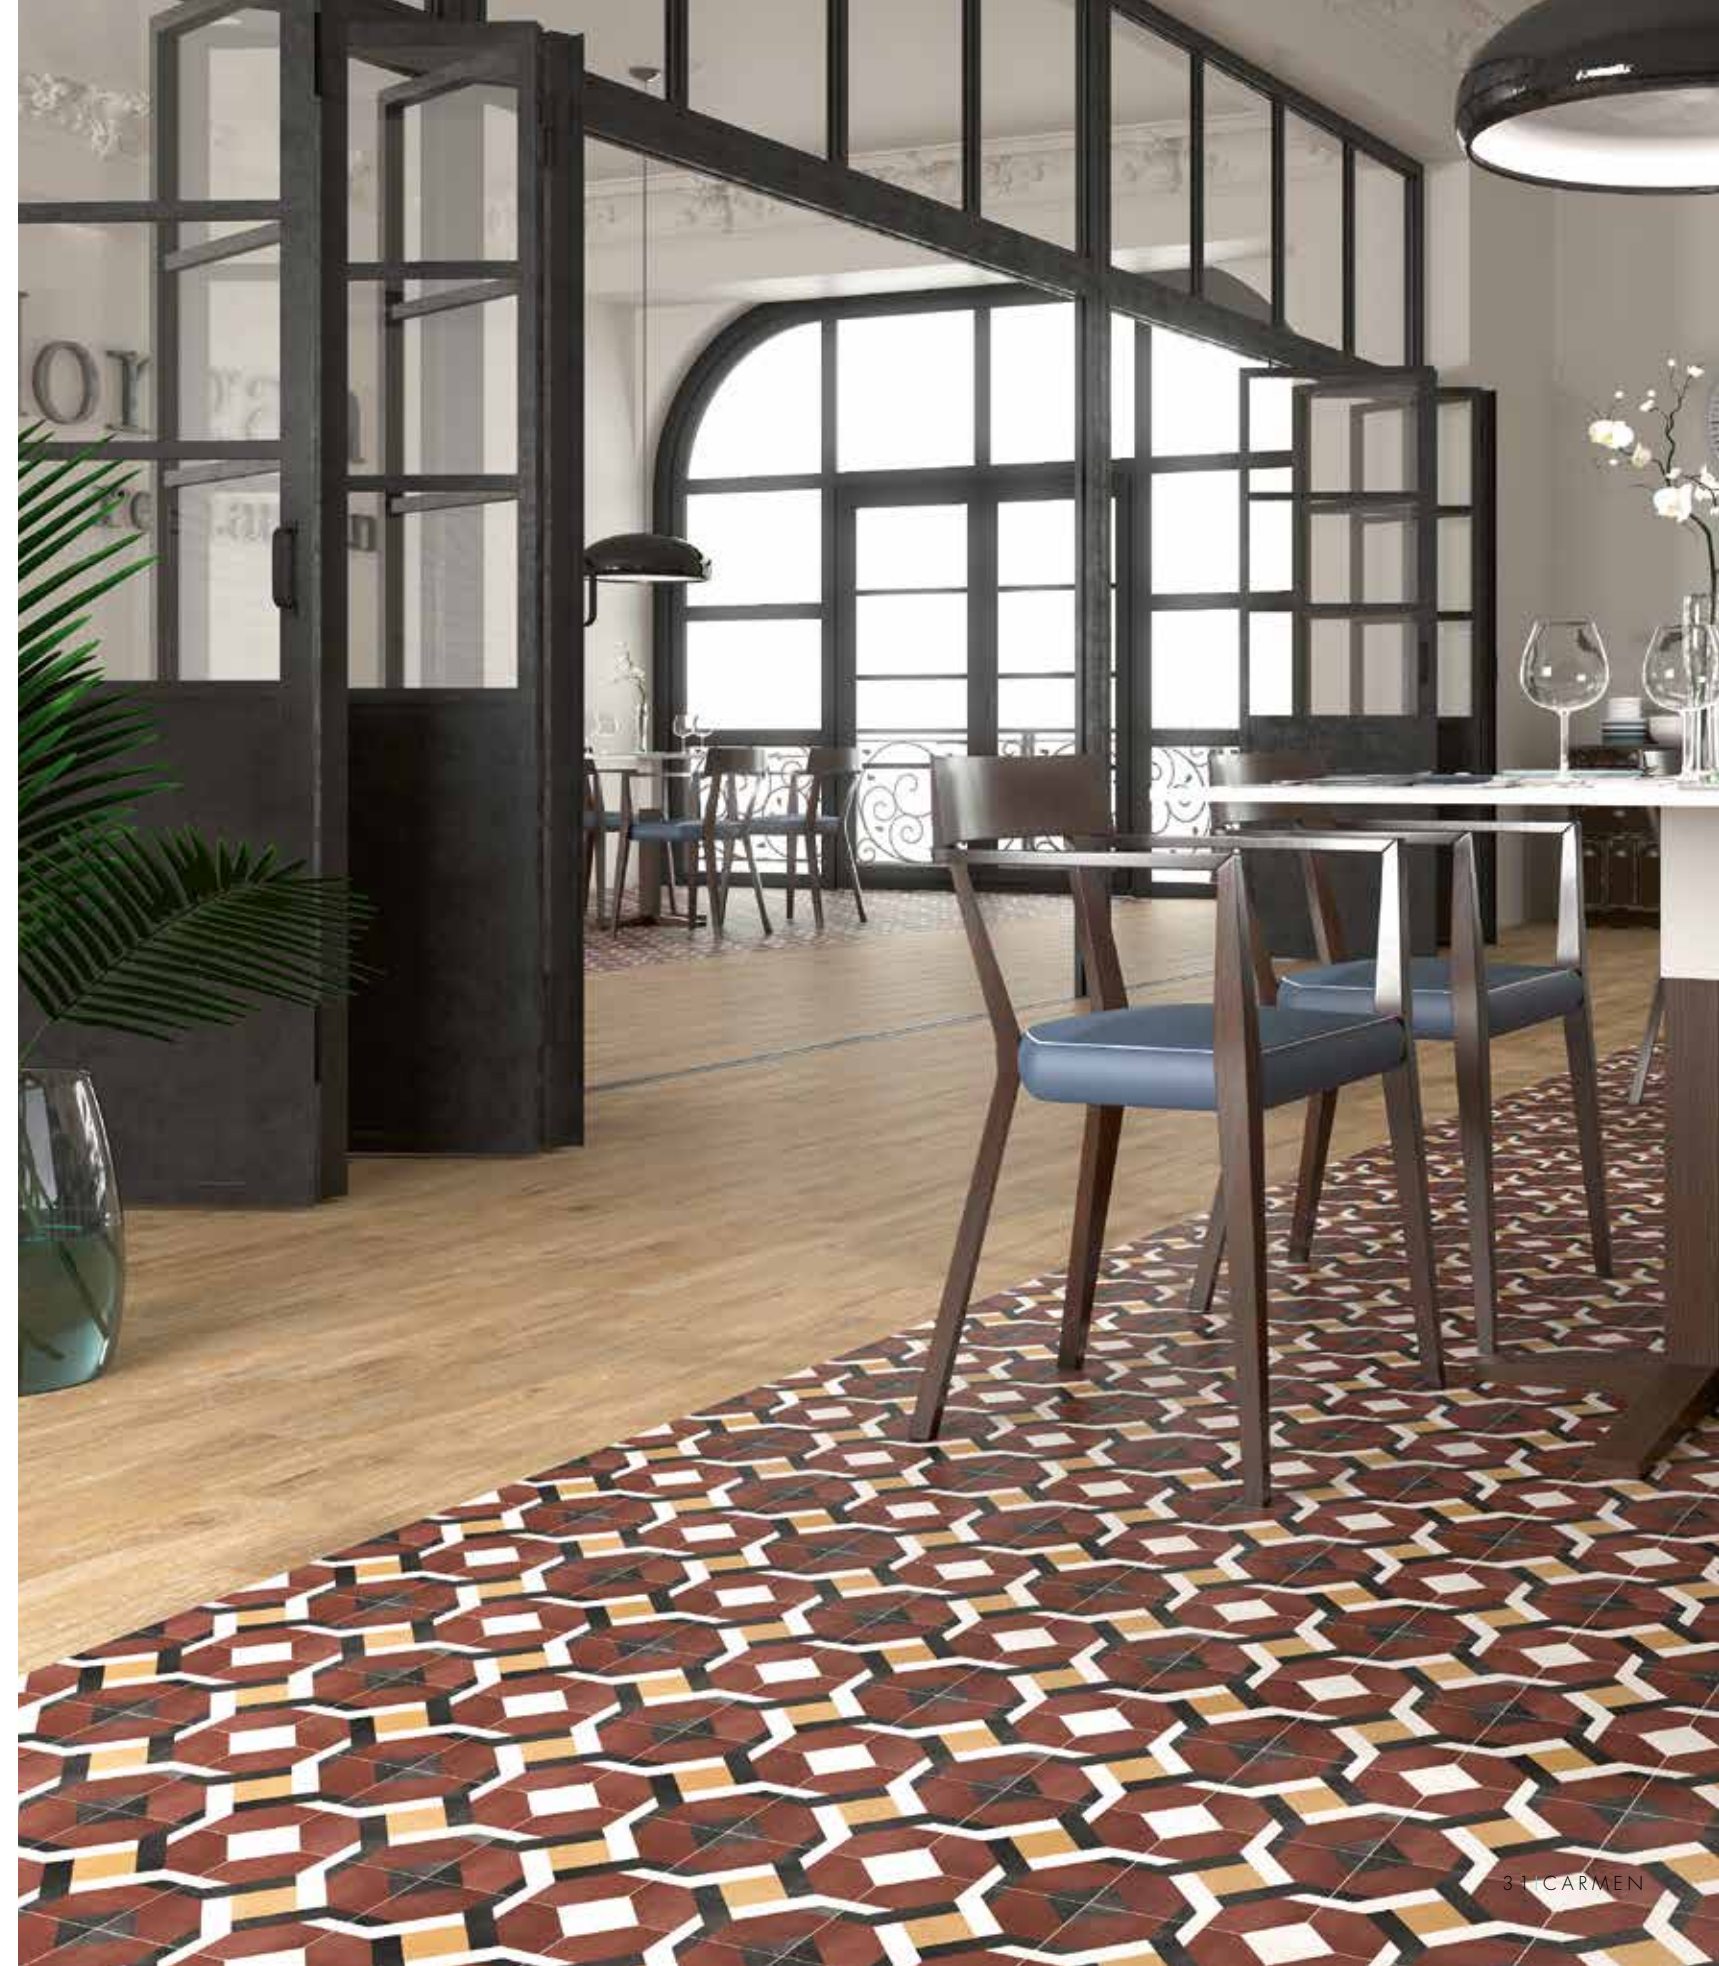

Floriane

15X15 / 6"X6"

OLIVIA 15X15.

Floriane

15x15 / 6"x6"

MABEL 15X15 STYLE TORTOLA 30X60.
Elements made with Buijk.

MORGAN 15X15 SEASON NATURALE 15.3X589.

Floriane