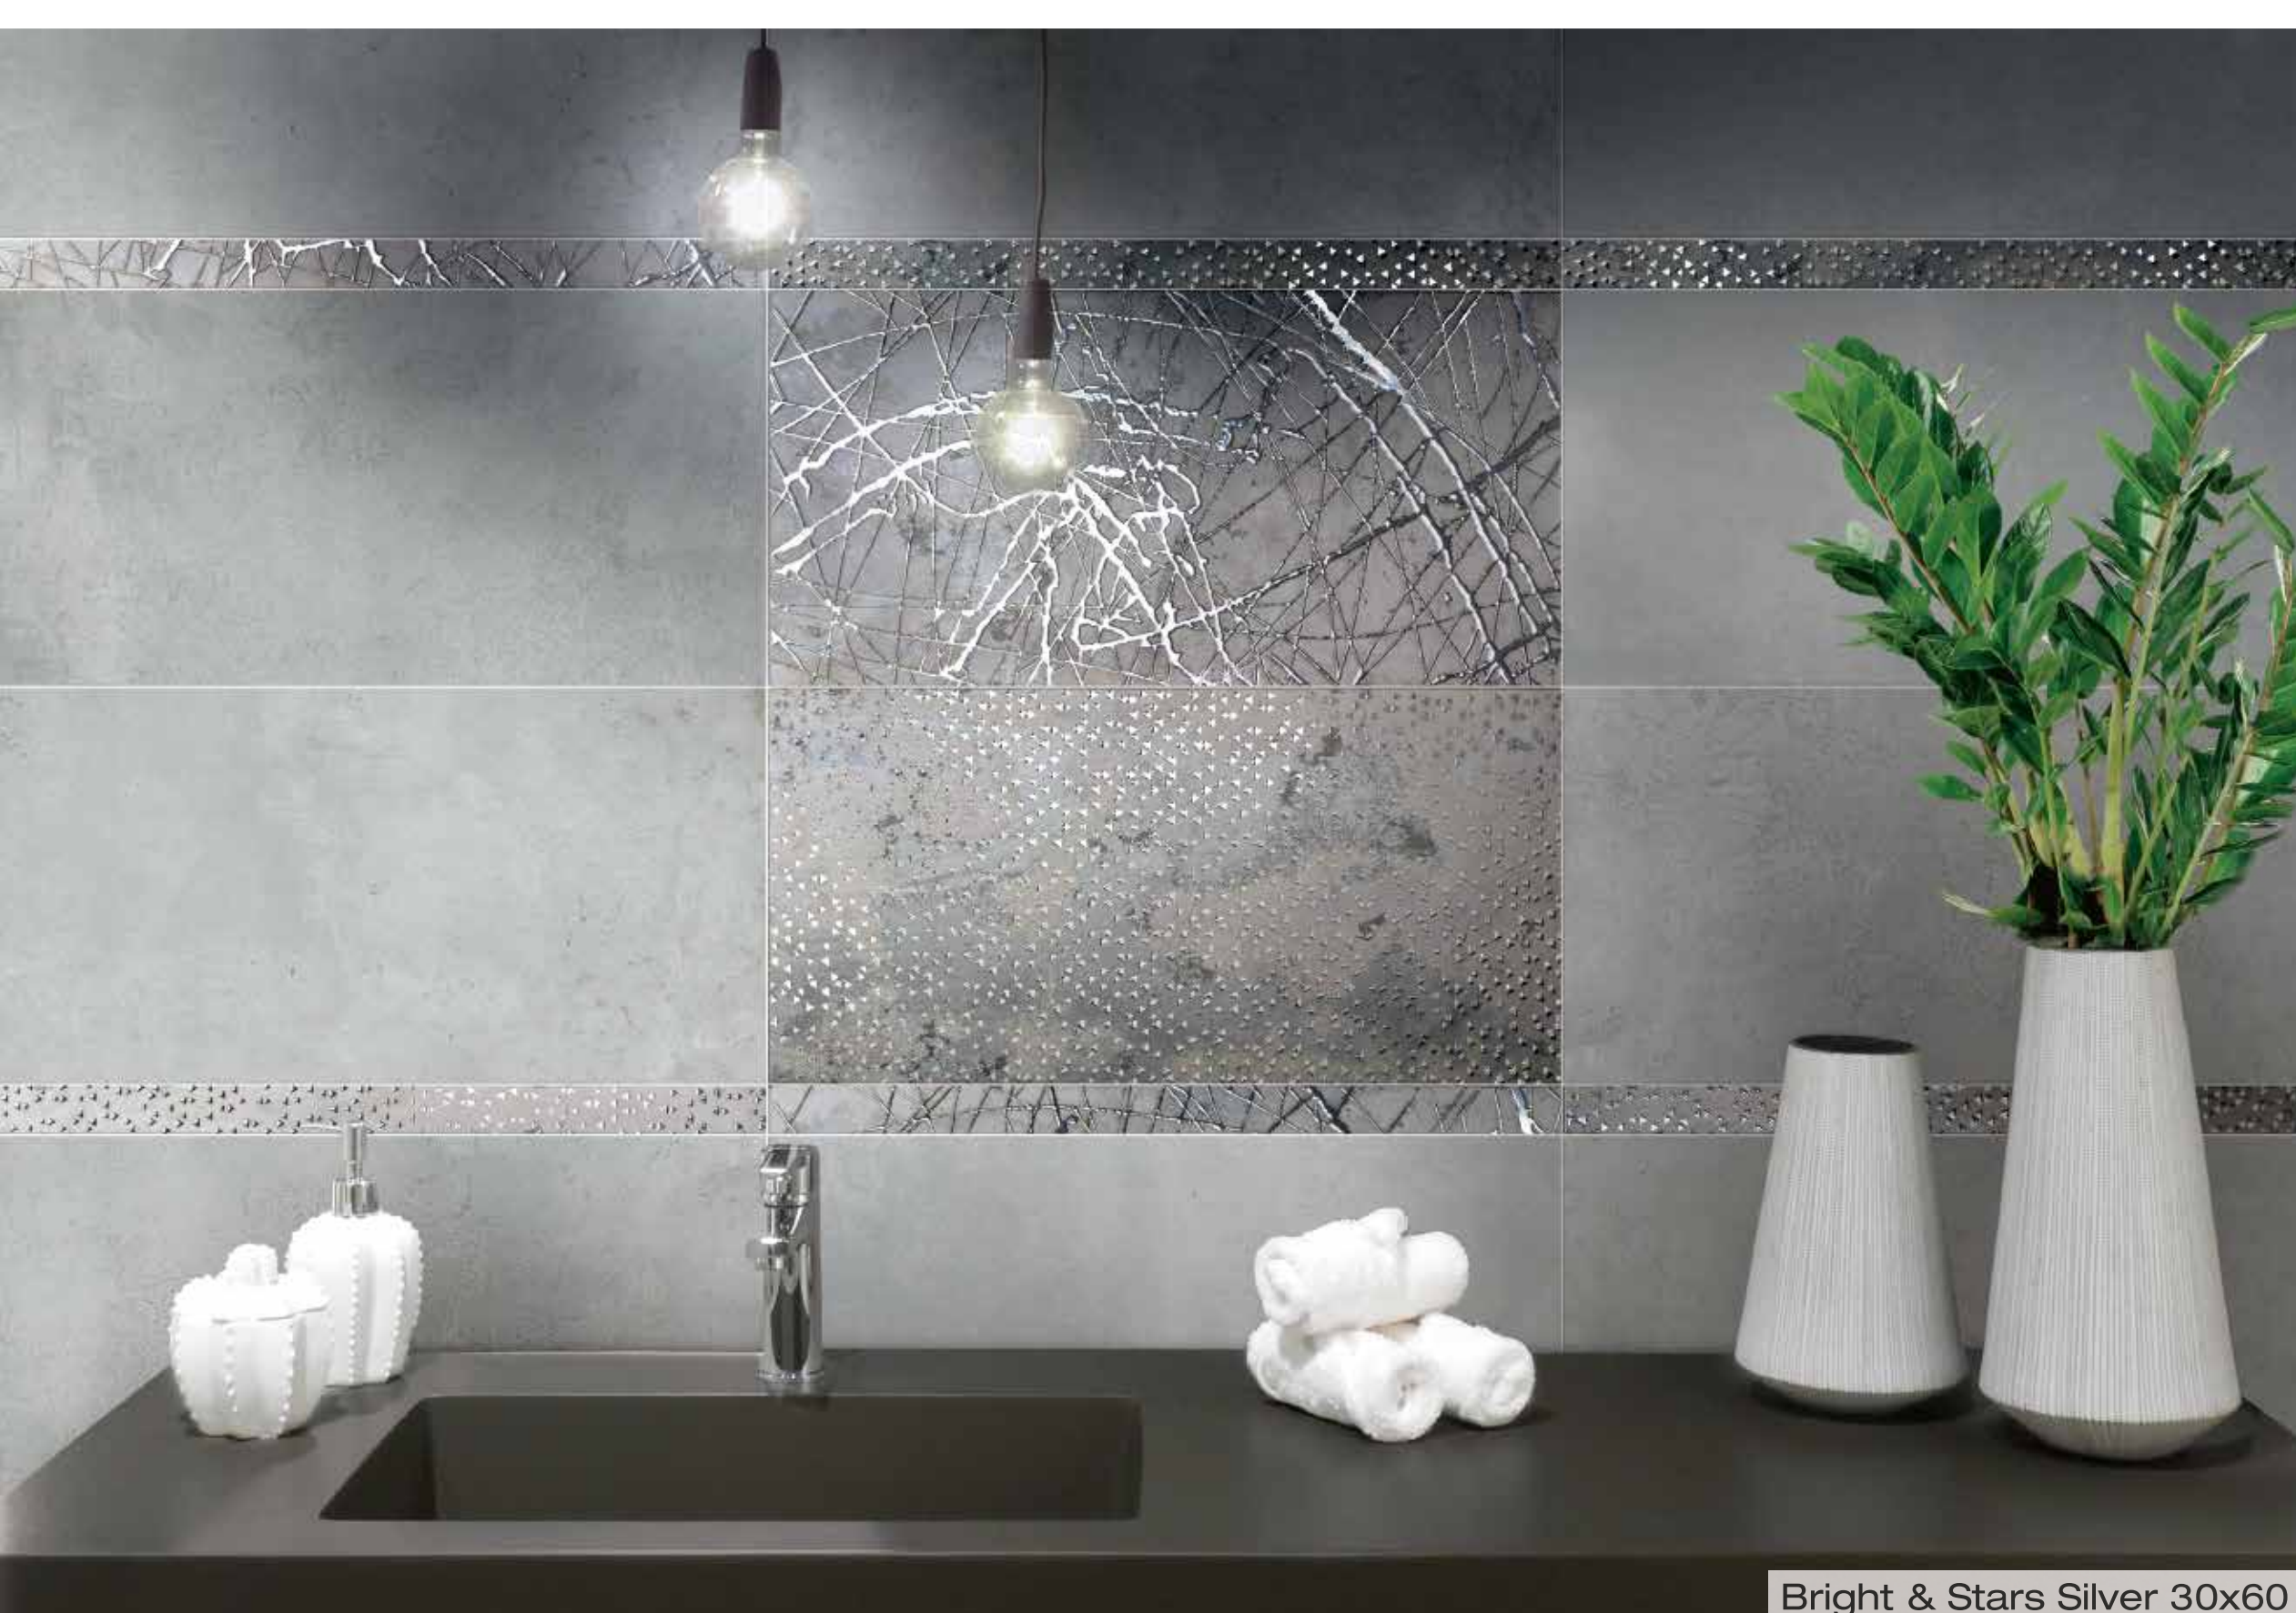

MINERAL

GRES PORCELLANATO PORCELAIN STONEWARE		Mineral White		Mosaico Mineral	
Gres porcellanato Porcelain stoneware		SO V		144 pz cm 5,3x2,4 Ref. 10432	
• • • • • naturale rettificato natural rectified		● W1 MW12R 60x120 rel. rett. 60x120 ● W2 MW12R 30x120 rel. rett. 30x120 ● W3 MW12R 60x60 rel. rett. 60x60 ● W4 MW3R 30x60 rel. rett. 30x60		● M1 M12R 60x120 rel. rett. 60x120 ● M2 M12R 30x120 rel. rett. 30x120 ● M3 M12R 60x60 rel. rett. 60x60 ● M4 M12R 30x60 rel. rett. 30x60	

Mineral Silver		Mineral Iron		Mineral Corten	
SO V		SO V		SO V	
● S1 MS12R 60x120 rel. rett. 60x120 ● S2 MS12R 30x120 rel. rett. 30x120 ● S3 MS12R 60x60 rel. rett. 60x60 ● S4 MS3R 30x60 rel. rett. 30x60		● I1 MI12R 60x120 rel. rett. 60x120 ● I2 MI12R 30x120 rel. rett. 30x120 ● I3 MI12R 60x60 rel. rett. 60x60 ● I4 MI3R 30x60 rel. rett. 30x60		● C1 MC12R 60x120 rel. rett. 60x120 ● C2 MC12R 30x120 rel. rett. 30x120 ● C3 MC12R 60x60 rel. rett. 60x60 ● C4 MC3R 30x60 rel. rett. 30x60	

Rusty Corten		Rusty Iron		Stars Bronze 30x60		Bright Silver		Stars Silver 30x60	
SO V		SO V		SO V		SO V		SO V	
● BR12 60x120 ● BR12 30x120 ● BR12 60x60 ● BR12 30x60		● IR12 60x120 ● IR12 30x120 ● IR12 60x60 ● IR12 30x60		● BR12 60x120 ● BR12 30x120 ● BR12 60x60 ● BR12 30x60		● BS12 60x120 ● BS12 30x120 ● BS12 60x60 ● BS12 30x60		● SS12 60x120 ● SS12 30x120 ● SS12 60x60 ● SS12 30x60	

MINERAL WHITE		MINERAL SILVER	
MINERAL IRON		MINERAL CORTEN