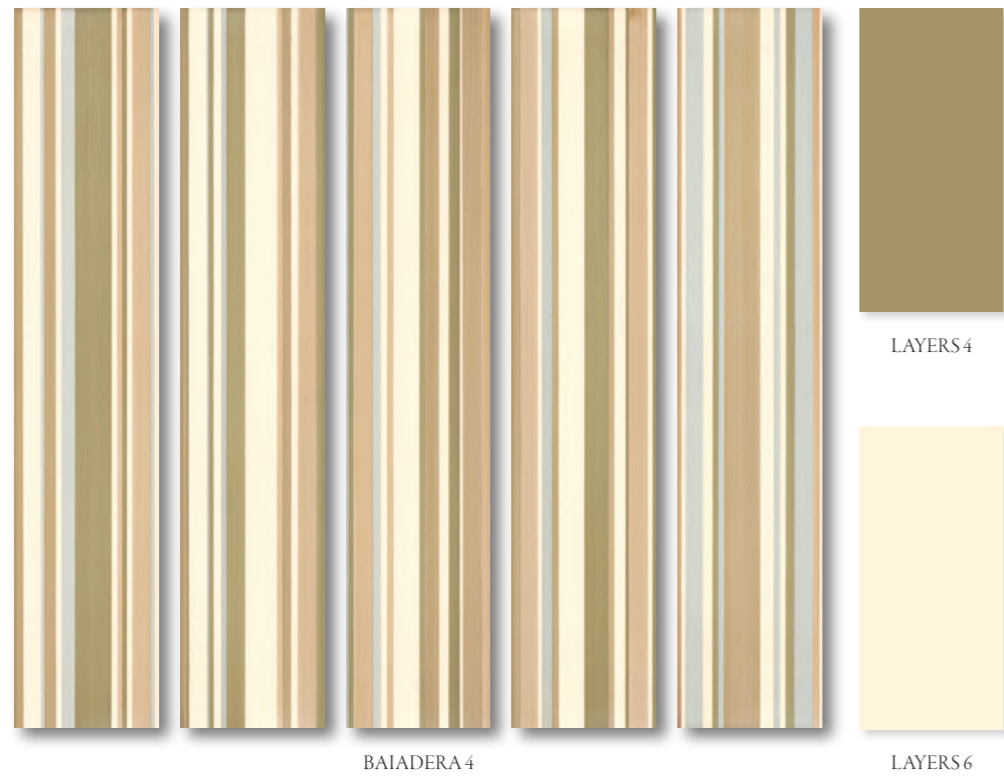

BAIADERA

BAIADERA 4