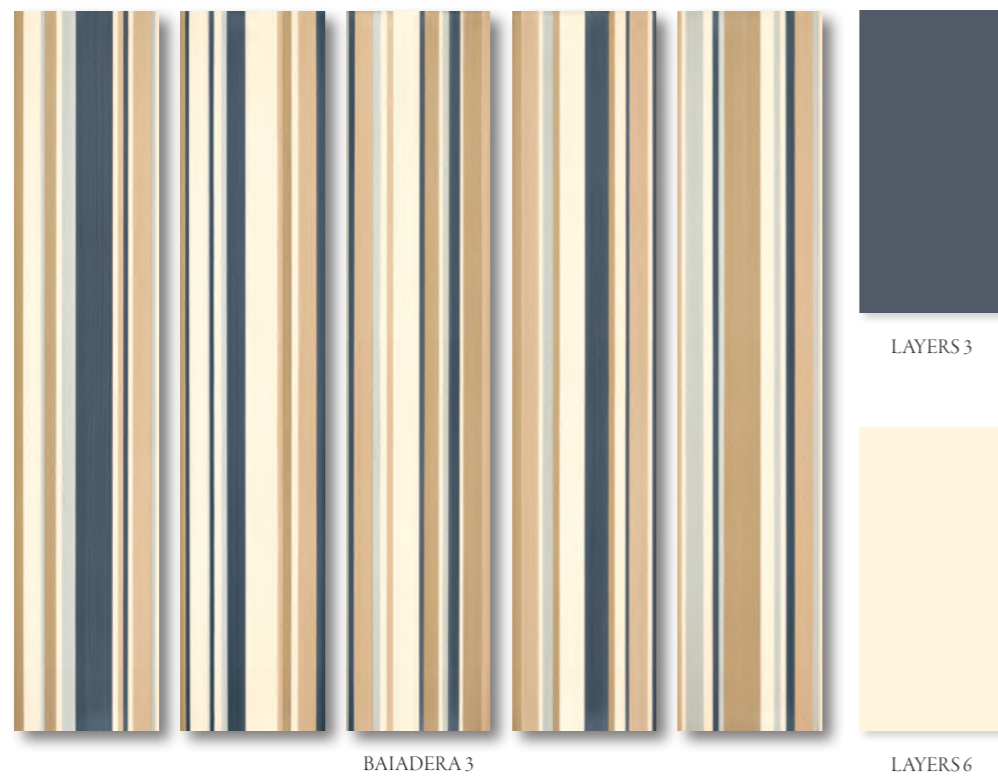

BAIADERA 3

Formato / Size / Format / Форматы
cm. 20x100 (8"x40")
cm. 20x60 (8"x24")