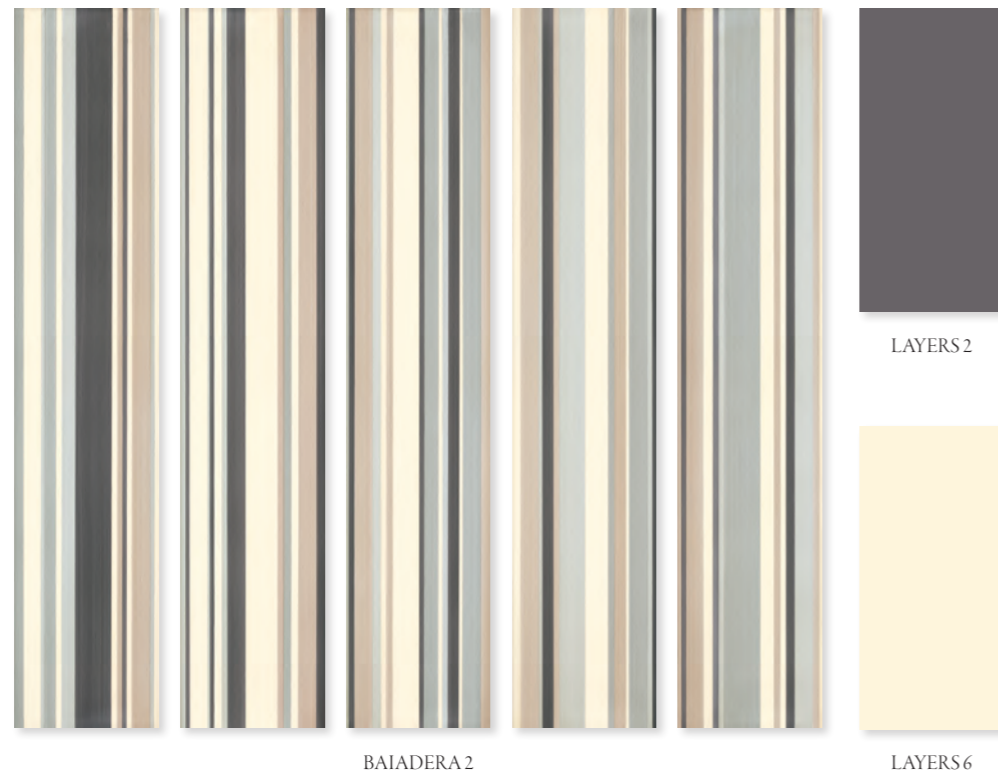

## BAIADERA

Collezione di piastrelle in ceramica da rivestimento, in bi-cottura; composta da un set di cinque pezzi decorati, interamente pennellati a mano su fondo opaco, realizzati in cinque differenti gruppi di colore; disponibili nei formati: cm. 20x100 e cm. 20x60, spessore mm 9,5. Completa la proposta una gamma di tinte unite smaltate su fondo opaco (Layers) coordinate ai decori, disponibili nei due formati.

Collection of double-fired ceramic wall tiles, a set of five entirely hand-brushed decorated pieces with a matt finishing, in five different colour groups. Available in the following sizes: 20x100 cm and 20x60 cm, thickness 9.5 mm. The range is completed by a selection of solid colour glazed tiles with a matt finishing (Layers) that match the decorations, available in two sizes.

Коллекция керамической плитки двукратного обжига; состоит из набора пяти декоров, полностью расписанных вручную кистью на матовой поверхности, и реализованных в пяти различных цветовых вариантах. Форматы: 20x100 см и 20x60 - толщина 9,5 мм. Коллекция дополнена матовой фоновой плиткой (Layers), сочетающейся с декорами, в двух форматах.

BAIADERA 1

LAYERS 6

HAND MADE

Formato / Size / Format / Форматы  
cm. 20x100 (8"x40")  
cm. 20x60 (8"x24")

BAIADERA

BAIADERA 2

BAIADERA 3

Formato / Size / Format / Форматы  
 cm. 20x100 (8"x40")  
 cm. 20x60 (8"x24")