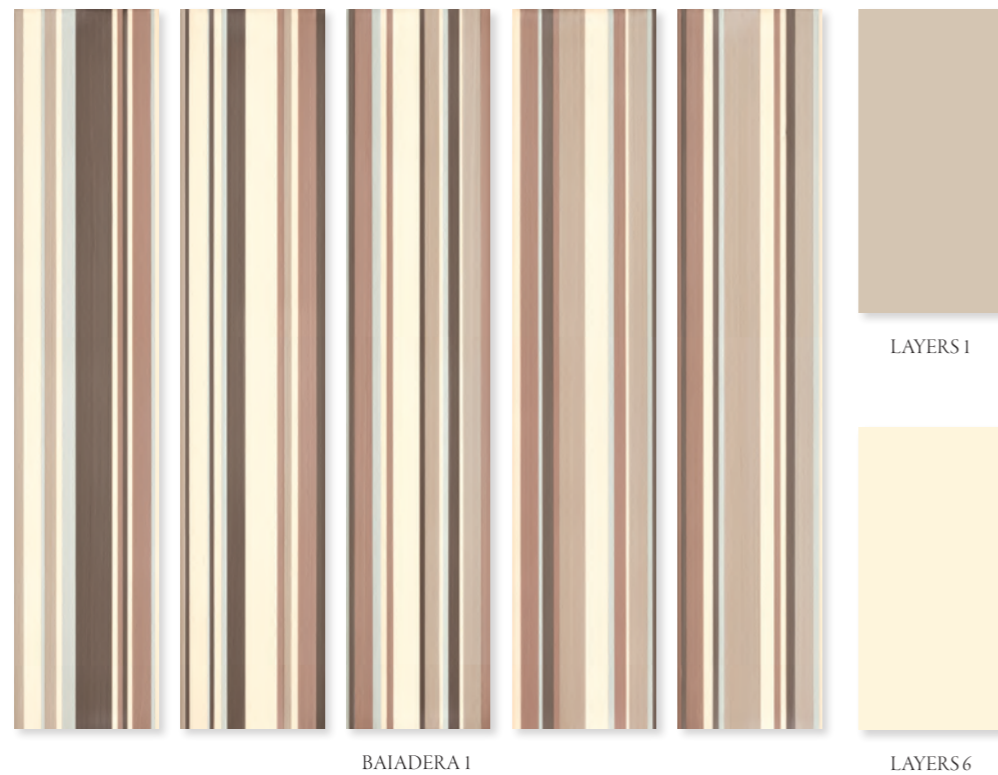

## BAIADERA

Collezione di piastrelle in ceramica da rivestimento, in bi-cottura; composta da un set di cinque pezzi decorati, interamente pennellati a mano su fondo opaco, realizzati in cinque differenti gruppi di colore; disponibili nei formati: cm. 20x100 e cm. 20x60, spessore mm 9,5. Completa la proposta una gamma di tinte unite smaltate su fondo opaco (Layers) coordinate ai decori, disponibili nei due formati.

Collection de carreaux en céramique pour revêtement mural, en bi-cuisson; composée d'un ensemble de cinq pièces décorées, entièrement peintes à la main sur fond opaque, réalisées en cinq différents groupes de couleur; disponibles aux formats 20x100 cm et 20x60 cm, épaisseur 9,5 mm. Une gamme de teintes unies émaillées sur fond opaque (Layers) coordonnées aux décors et disponible dans les deux formats vient compléter l'offre.

Collection of double-fired ceramic wall tiles, a set of five entirely hand-brushed decorated pieces with a matt finishing, in five different colour groups. Available in the following sizes: 20x100 cm and 20x60 cm, thickness 9.5 mm. The range is completed by a selection of solid colour glazed tiles with a matt finishing (Layers) that match the decorations, available in two sizes.

Коллекция керамической плитки двукратного обжига; состоит из набора пяти декоров, полностью расписанных вручную кистью на матовой поверхности, и реализованных в пяти различных цветовых вариантах. Форматы: 20x100 см и 20x60 - толщина 9,5 мм. Коллекция дополнена матовой фоновой плиткой (Layers), сочетающейся с декорами, в двух форматах.