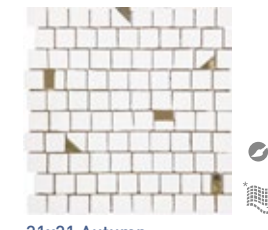

tesuki

45X120 17^{3/4"} X 47^{11/16"}

45x120 Flandes
Blanco 64FL408

45x120 Kado
Blanco 64EU438

45x120 Tesuki
Blanco 64EU408

0,5 x 120 Lurex 120
Negro 16FL90L

0,5 x 120 Lurex 120
Oro 16FL20L

0,5 x 120 Lurex 120
Plata 16FL30L

0,5 x 120 Lurex 120
Granate 16FL10L

45x120 Gampi
Blanco 64EU418

45x120 Obi
Blanco 17EU430

31x32,5 Ikebana
Tinta 69IK-TI

31x32,5 Ikebana
Arcilla 69IK-AR

31x31 Autumn
Blanco 17VI41A

31x31 Autumn
Oro 17VI21A

Tesuki
Gampi
Kado