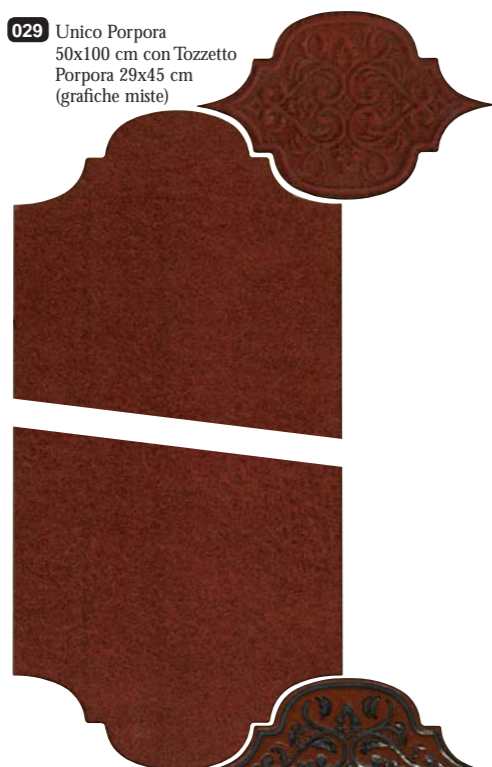

024 Unico Mirra
50x100 cm con Tozzetto
Mirra Metal 29x45 cm
(grafiche miste)

024 Unico Porpora
50x100 cm con Tozzetto
Porpora Metal 29x45 cm
(grafiche miste)