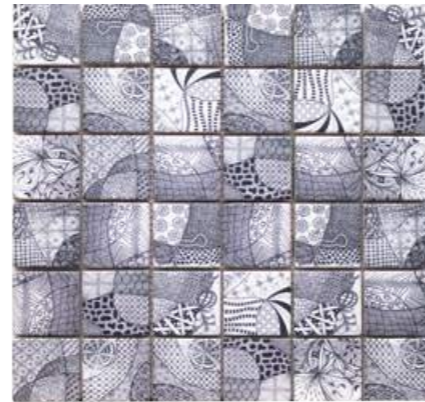

Malla Granit Rojo LB60

Malla Piedra Beige LB60

Malla Round Oro LB62

Malla Universe Silver LB61

Malla Universe Black LB61

mallas collection

Decorados. Decors. Décors. DekorFliesen. Декорация
30 x 30 cm / 12" x 12"