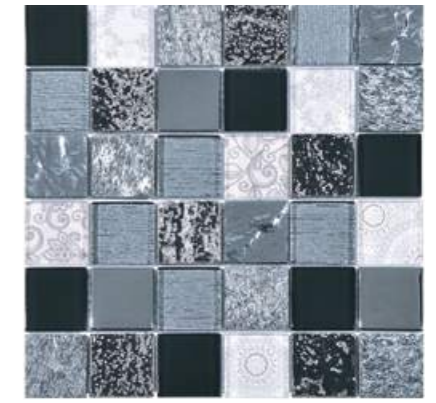

Malla Concept Black LB55