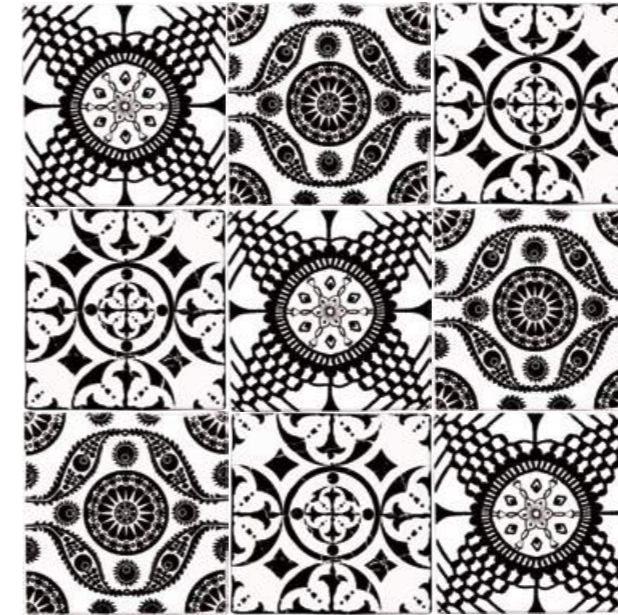

manises

collection

manises collection

Bases. Wall tiles. Faïences. Wandfliesen. Фоновая плитка.

13 x 13 cm / 5,2" x 5,2"

*Manises Mosaic Negro
CEM08

*3 Diseños dentro de la caja / 3 Designs inside the box /
3 Dessins melangés dans la boîte / 3 Designs im Karton /
Декоры в одной коробке имеют три разных рисунка