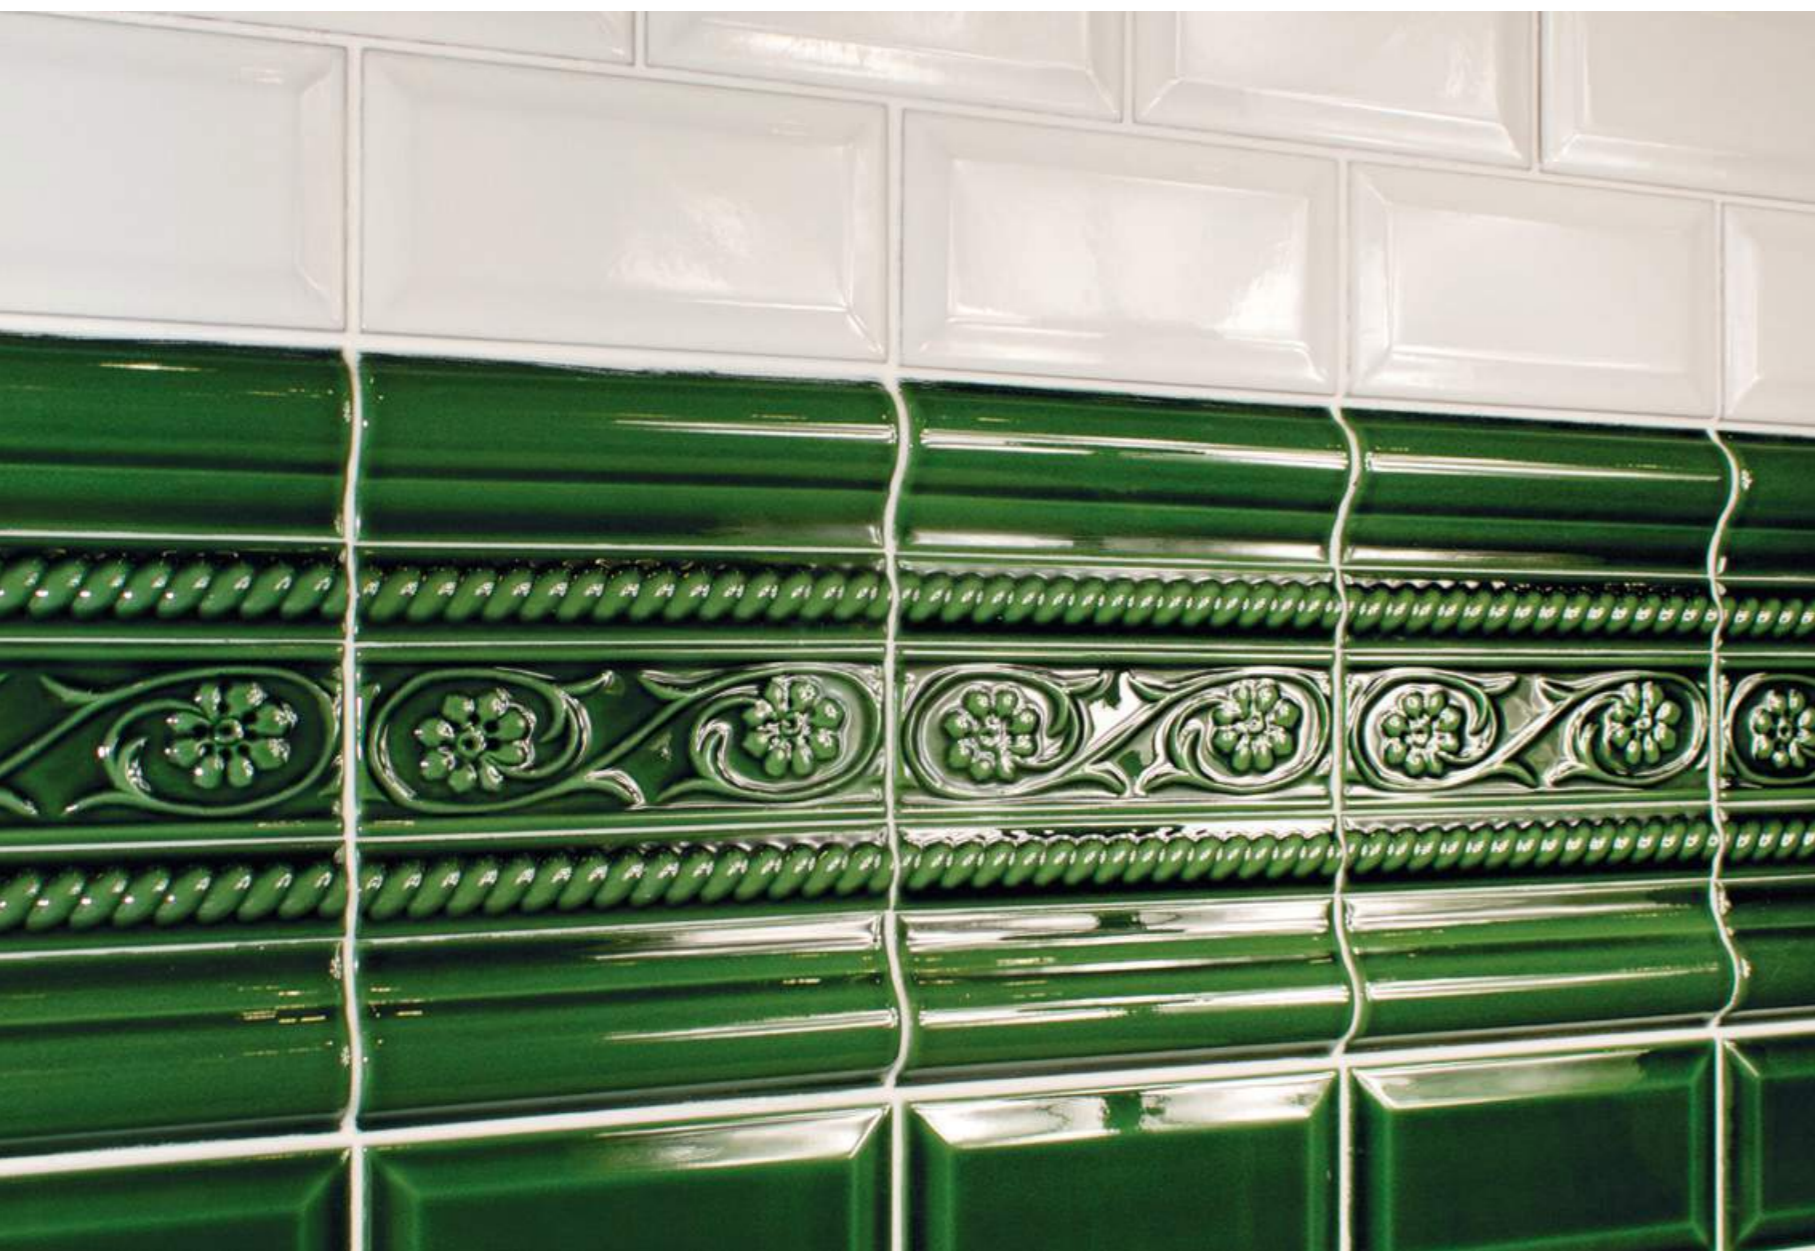

Base

7,5x15 / 3"x6"

88

16,00

1

60

65

metro
collection