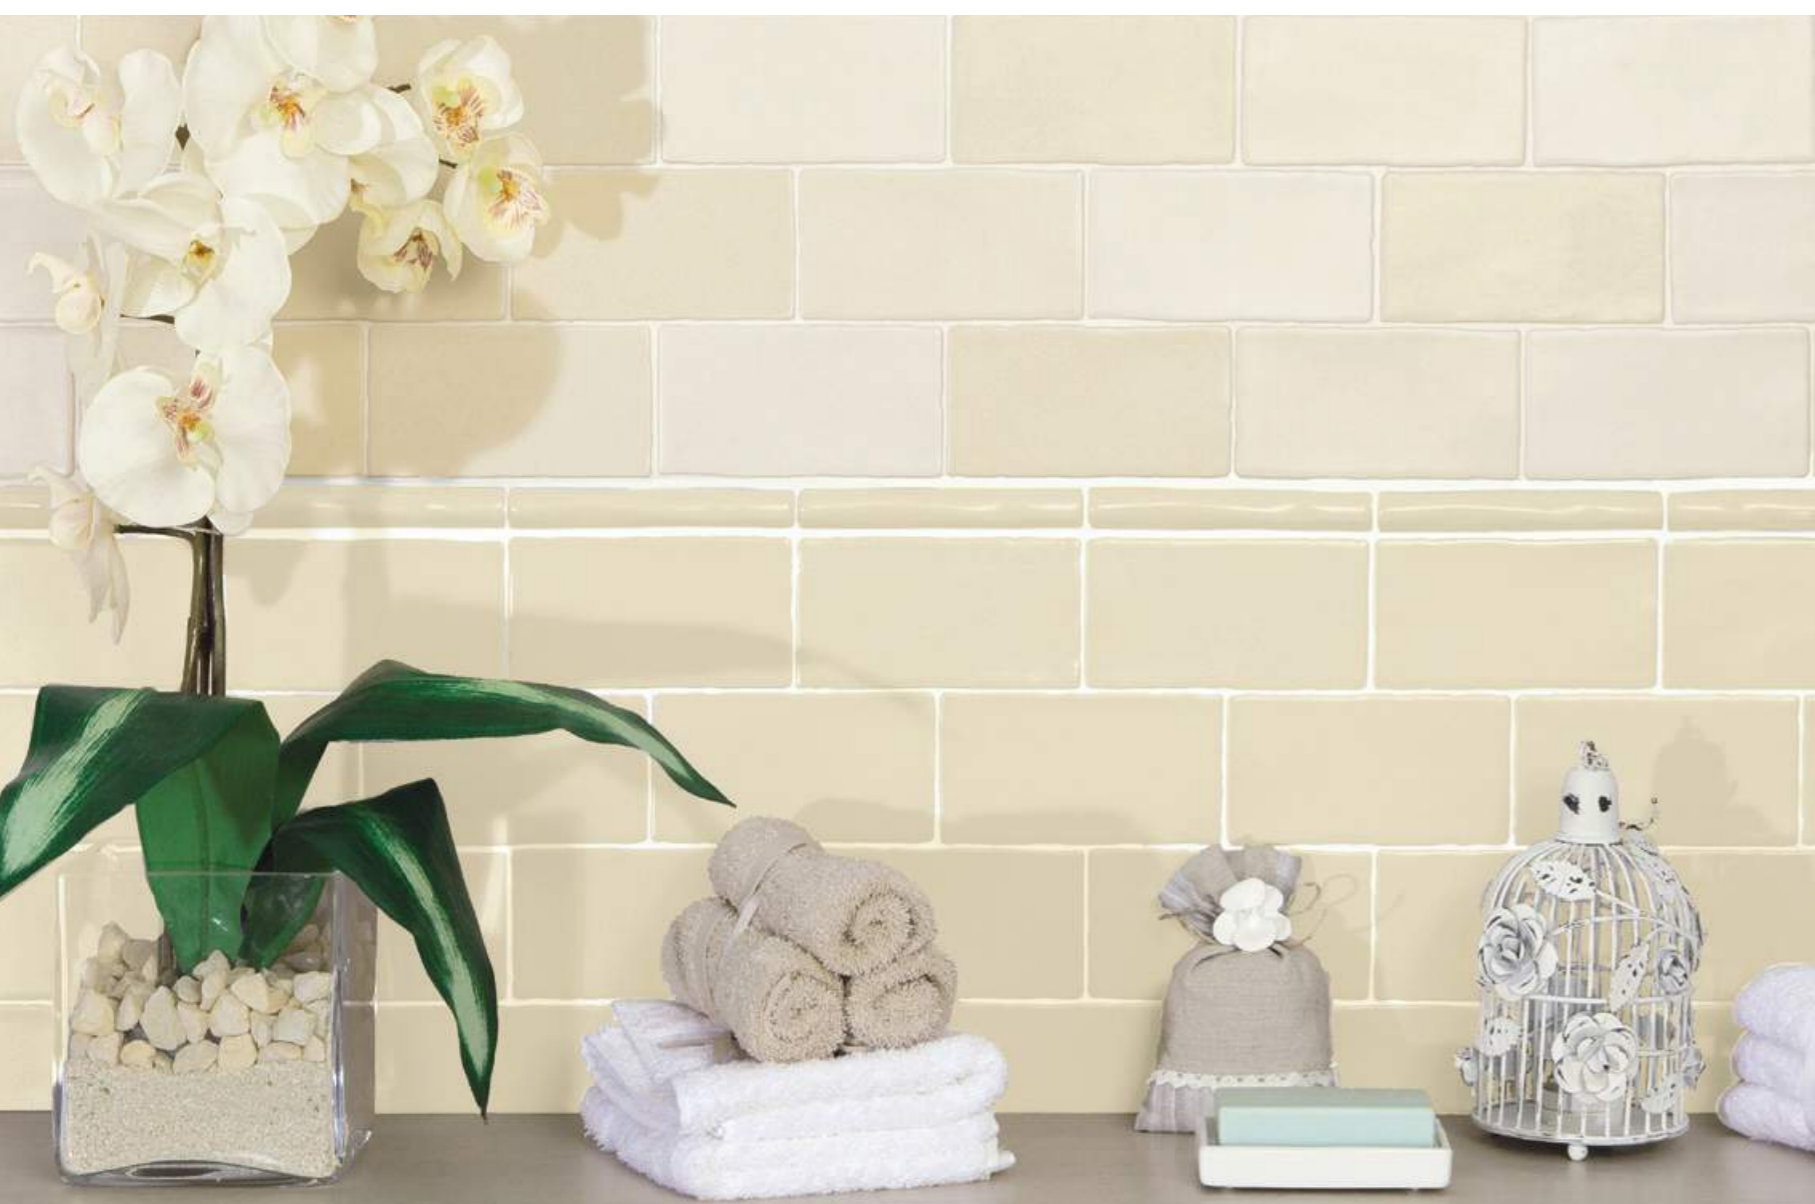

antic mate

collection

antic mate collection

Bases. Wall tiles. Faïences. Wandfliesen. Фоновая плитка.

13 x 13 / 5,2" x 5,2" - 7,5 x 15 cm / 3" x 6"

* (3 colores mezclados dentro de la caja
3 colours mixed inside the box
3 couleurs melangées dans la boîte
3 Farben gemischt im Karton
3 цвета смешанные в одной коробке)
White, Medium y Dark

* (3 colores mezclados dentro de la caja
3 colours mixed inside the box
3 couleurs melangées dans la boîte
3 Farben gemischt im Karton
3 цвета смешанные в одной коробке)
Gris Claro, Gris Medio y Gris Oscuro

Piezas especiales. Special pieces. Pièces spéciales. Spezialteile. Специальные элементы

Disponible en todos los colores / Available in all colours / Disponible dans toutes les couleurs / Erhältlich in allen Farben / доступно во всех цветах

Base	13x13 / 5,2"x5,2"	60	17,30	1	56	60
Base	7,5x15 / 3"x6"	88	17,45	1	60	65
Torelo	2x13 / 0,8"x5,2"	60	3,5			
Torelo	2x15 / 0,8"x6"	60	4			
Moldura	5x13 / 2"x5,2"	54	6,5			
Moldura	5x15 / 2"x6"	42	5,3