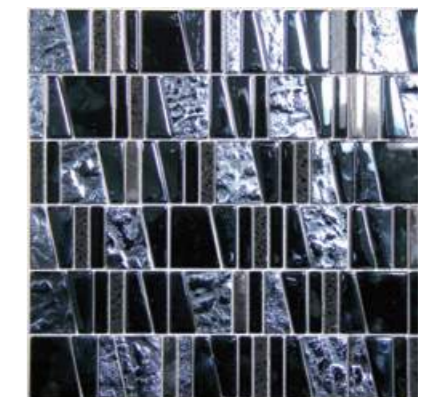

Malla Granit Rojo LB60

Malla Piedra Beige LB60

Malla Round Oro LB62

Malla Universe Silver LB61

Malla Universe Black LB61

mallas collection

Decorados. Decors. Décors. DekorFliesen. Декорация
30 x 30 cm / 12" x 12"