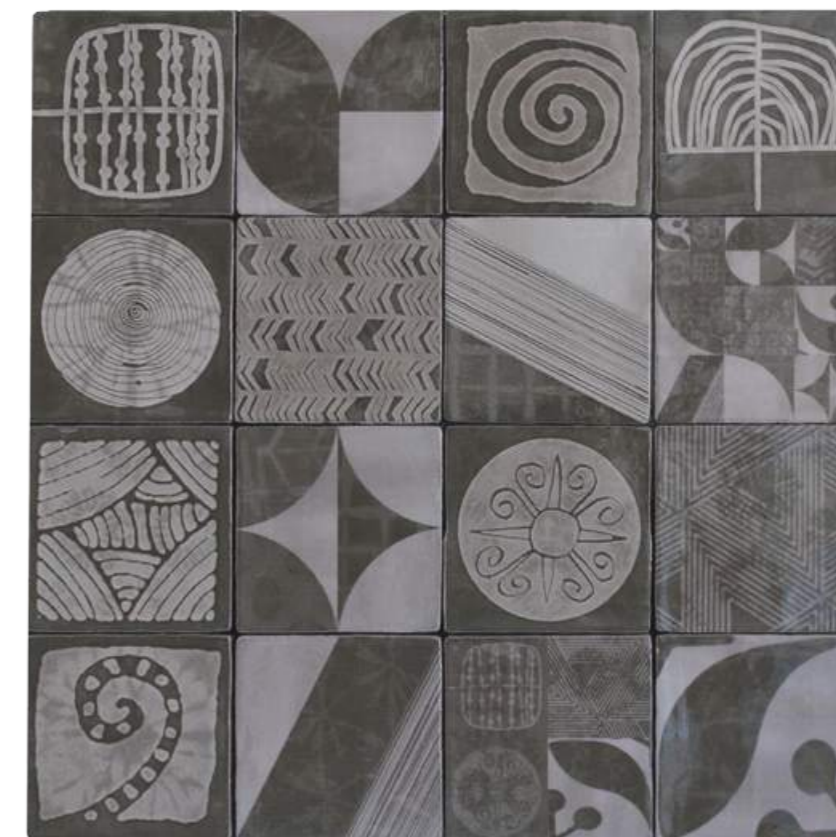

antic
collection

antic collection

Decorados. Decors. Décors. DekorFliesen. Декорация

13 x 13 cm / 5,2" x 5,2"

PR

Dec. Shibori Antracita Set 16P.
CE109

Antic Dec. Shibori Set 16P.

13x13 / 5,2"x5,2"

3

14,30

0,8

56

60