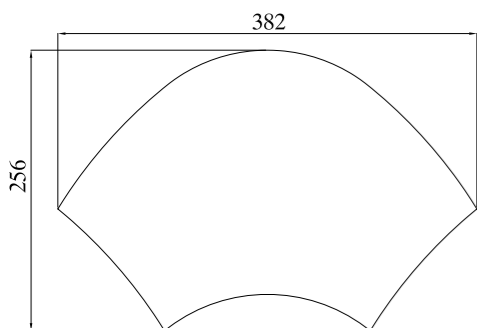

Instinto Lappato Flake

Instinto White Lappato Flake

G-1708

Instinto Taupe Lappato Flake

G-1708

Mosaico Flake 7 mm

25x25
25,09 x 25,09 cm
9,87" x 9,87"

Instinto White Rescato