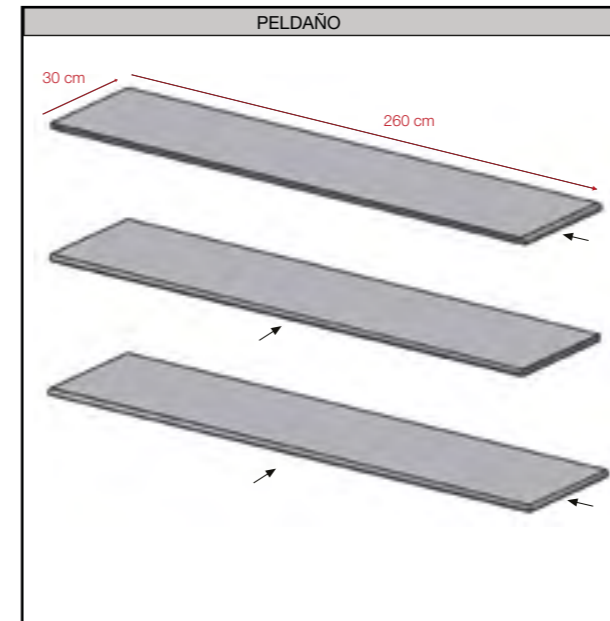

Sizes Formatos	Crate sizes - Medidas de caja Crate weight - Peso de caja	Pieces Piezas	m²	SF	Kg/m²	Total (Kg)
120x260 48"x102"	140 x 280 x 27 cm 55" x 110" x 10" 64 Kg	17	52,73	567,59	16,35	925,90 Kg
60x260 23"x102"	140 x 280 x 27 cm 55" x 110" x 10" 64 Kg	34	52,64	566,64	16,35	924,46 Kg

4 levels
4 niveles

Wooden crate / caja madera
175 x 183 cm - 69" x 72"

Sizes Formatos	Crate sizes - Medidas de caja Crate weight - Peso de caja	Pieces Piezas	m²	SF	Kg/m²	Total (Kg)
160x160 63"x63"	175 x 183 x 41 cm 68.89" x 72.04" x 16.14" 37 Kg	24	61,44	661,34	14,45	975 Kg

Palet
130 x 130 cm - 51" x 51"

Sizes Formatos	Crate sizes - Medidas de caja Crate weight - Peso de caja	Boxes Cajas	Pieces Piezas	m²	SF	Kg/m²	Total (Kg)
120x120* 47"x47"	130 x 130 x 50 cm 51" x 51" x 20" 25 Kg	32	32	45,544	490,23	16,35	792,51 Kg

120x120 packed with carton box.
120x120 embalado con caja de cartón.

4 levels
4 niveles

Palet
90 x 175 cm - 35.43" x 68.89"

Sizes Formatos	Crate sizes - Medidas de caja Crate weight - Peso de caja	Pieces Piezas	m²	SF	Kg/m²	Total (Kg)
80x160 31.49"x62.99"	90 x 175 x 50 cm 35.43" x 68.89" x 19.68" 37 Kg	34	43,52	468,44	14,45	700 Kg

Palet
75 x 262 cm - 30" x 103"

Sizes Formatos	Crate sizes - Medidas de caja Crate weight - Peso de caja	Boxes Cajas	Pieces Piezas	m²	SF	Kg/m²	Total (Kg)
30x260* 12"x102"	75 x 262 x 50 cm 30" x 103" x 20" 64 Kg	32	64	49,50	532,86	16,35	885,7 Kg

30x260 packed with carton box.
30x260 embalado con caja de cartón.

Technical data / steps

STEPS -260 cm
PELDAÑOS - 260 cm

Peldaño 30x260 Polished G-2849
Peldaño 30x260 Natural G-2839