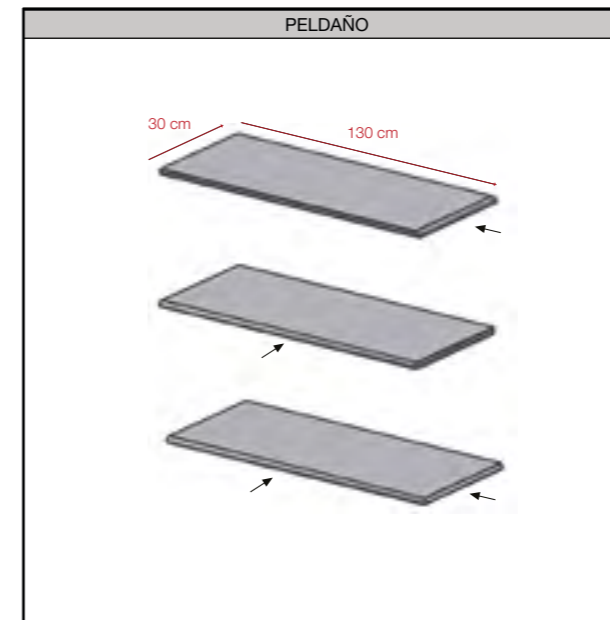

STEPS -130 cm
PELDAÑOS - 130 cm

Peldaño 30x130 Polished G-2677
Peldaño 30x130 Natural G-2651