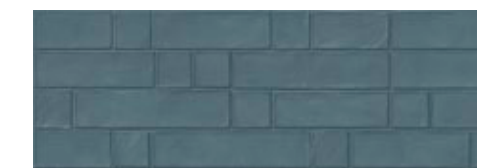

- 1. Atelier R90 blanco, 30x90 cm.
- 2. Decorado Atelier R90 Muretto, 30x90 cm.
- 3. Atelier R90 taupe, 30x90 cm.
- 4. Atelier R90 Muretto taupe, 30x90 cm.
- 5. Studio 60 cream, 60x60 cm.

Relieve · Relief: ATELIER R90 MURETTO

ATELIER R90 BIANCO · 30x90 cm · B42

ATELIER R90 MURETTO BIANCO · 30x90 cm · B43

ATELIER R90 GRIGIO · 30x90 cm · B42

ATELIER R90 MURETTO GRIGIO · 30x90 cm · B43

ATELIER R90 MARINE · 30x90 cm · B42

ATELIER R90 MURETTO MARINE · 30x90 cm · B43

ATELIER R90 TAUPE · 30x90 cm · B42

ATELIER R90 MURETTO TAUPE · 30x90 cm · B43

Decorado · Decoration: ANGELO R90

DECORADO 2 ANGELO R90 · 30x90 cm · P74 Cada pieza/Each piece

Formado por dos piezas - It's made up of two pieces
Unidad de venta: 2 piezas - Sales unit: 2 pieces