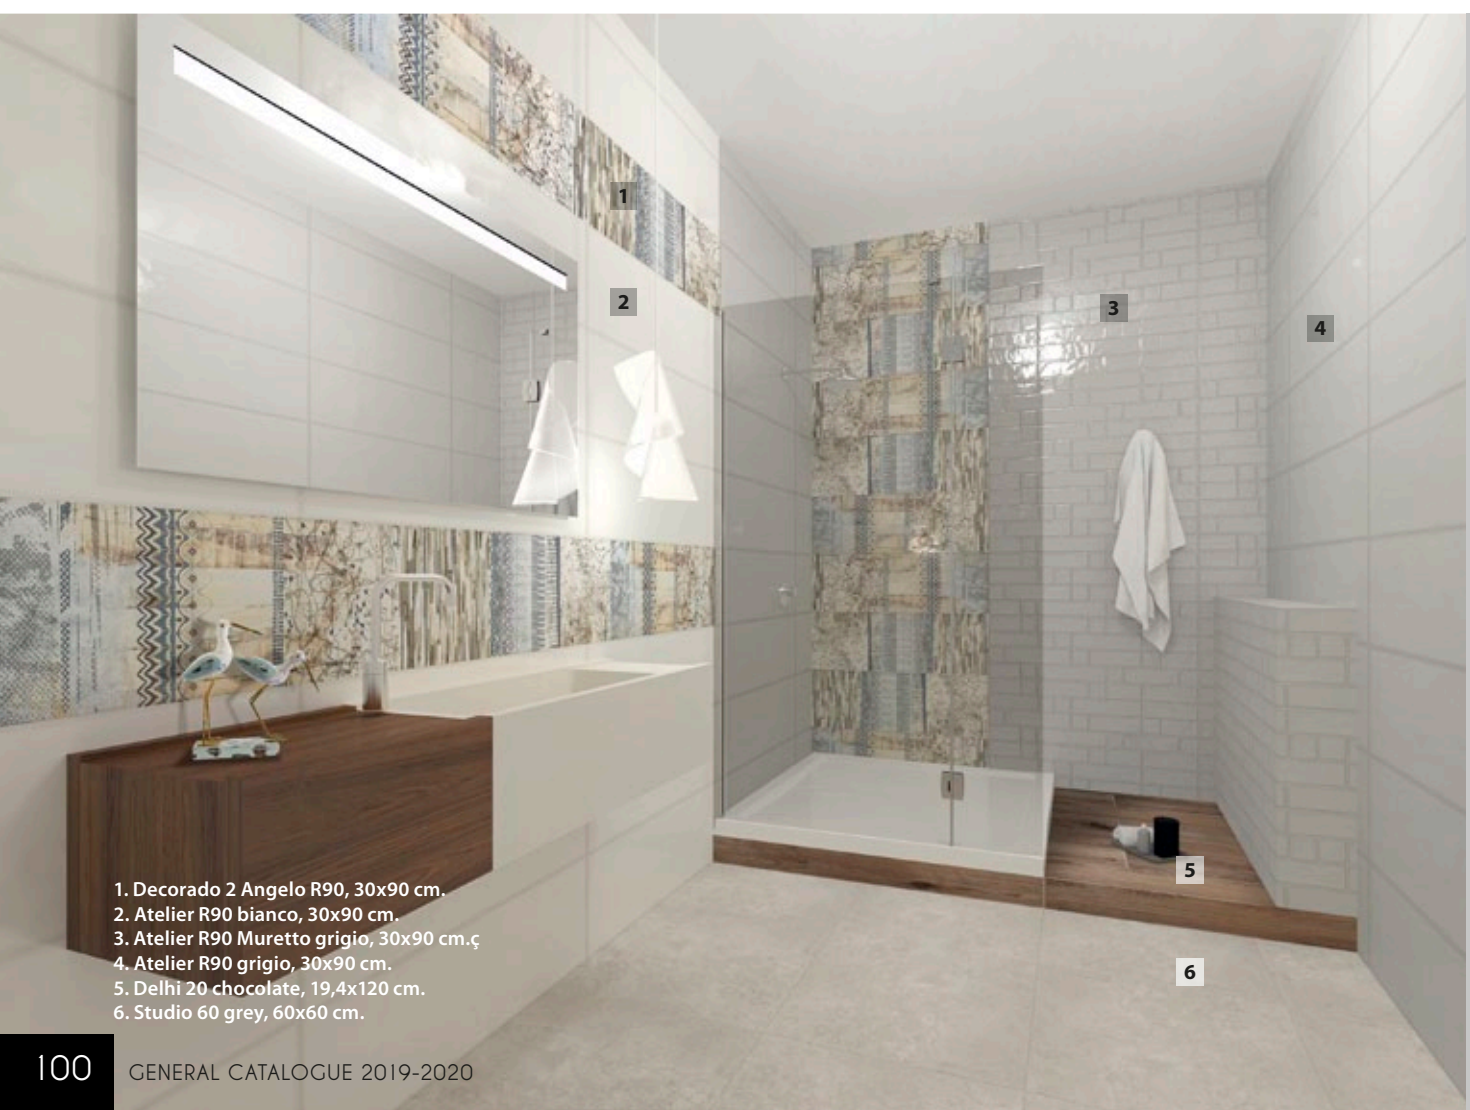

Relieve · Relief: DECORADO ATELIER R90 MURETTO

DECORADO ATELIER R90 MURETTO · 30x90 cm · B43

Decorado · Decoration: ATLANTIC R90

DECORADO ATLANTIC R90 · 30x90 cm · P63

- 1. Decorado 2 Angelo R90, 30x90 cm.
- 2. Atelier R90 blanco, 30x90 cm.
- 3. Atelier R90 Muretto grigio, 30x90 cm.ç
- 4. Atelier R90 grigio, 30x90 cm.
- 5. Delhi 20 chocolate, 19,4x120 cm.
- 6. Studio 60 grey, 60x60 cm.