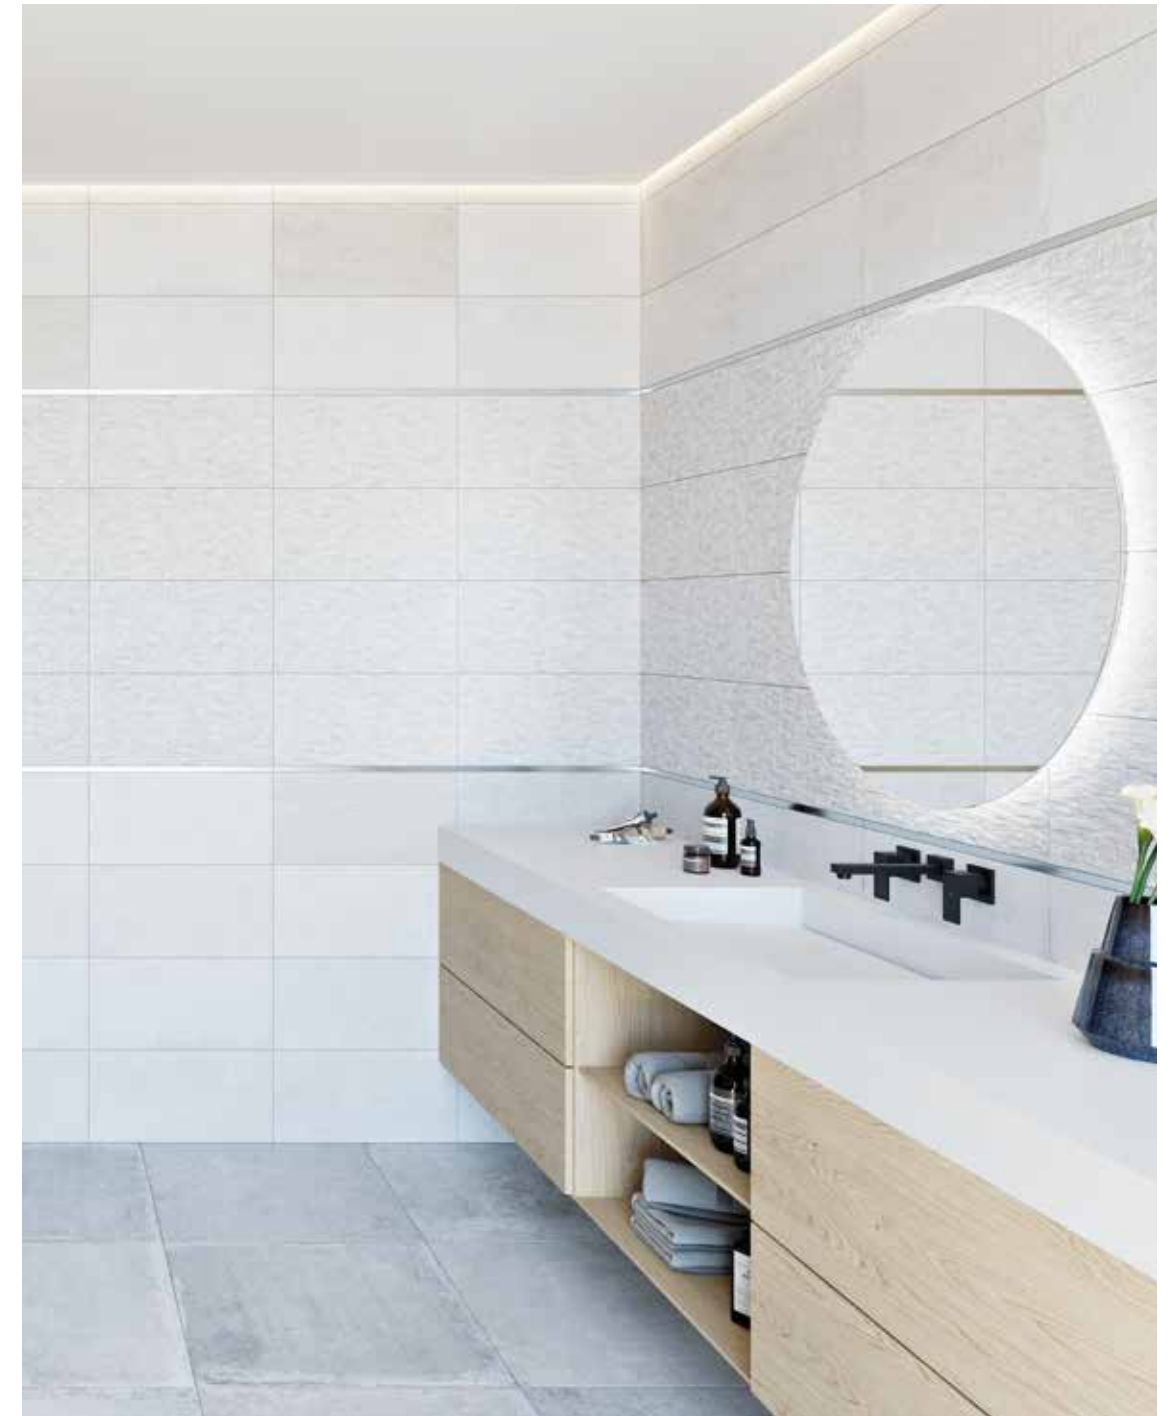

CAMELOT 25X50

12"X36"

WHITE BODY WALL TILES / REVESTIMIENTO PASTA BLANCA / FAÏENCE PÂTE BLANCHE / WEISSSCHERBIGE WANDFLIESEN

CAMELOT 50X50

20"X20"

COLOURED BODY PORCELAIN FLOOR TILES / PAVIMENTO PORCELÁNICO COLOREADO
REVÊTEMENT DE SOL GRES CÉRAMÉ COLORÉ / BODENBELAG AUS DURCHGEFÄRBTEM FEINSTEINZEUG

Wall Tiles: Camelot White 25x50 / Camelot Concept White 25x50
Floor Tiles: Camelot Grey 60x60

PACKING LIST

articulo - item	formato - size	pz/cj - pc/box	m²/cj - SQM/box	kg/cj - kg/box	cj/epl - box/epl	m²/epl - sqm/epl	kg/epl - kg/epl	pv-rev
BASE/CONCEPT/ART	25x50	11	1,38	20,57	36	49,68	763,52	REV
BASE	50x50	4	1,00	20,52	36	36	761,00	PAV
PERFIL	1,5x50	6	0,04	0,48	PLEASE ASK FOR INFORMATION / CONSULTE INFORMACIÓN