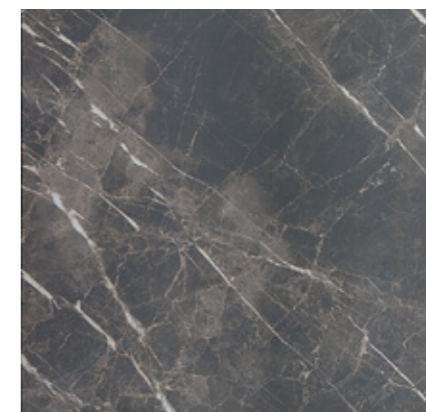

1,69
50,7

3
30

42,8
1284

11

PEI

III, IV

piave cream 75x75

piave pearl 75x75

piave moka 75x75

piave argent 75x75

grotto mocha 75x75

piave coal 75x75

75x75

коробка
палета

1,69
50,7

3
30