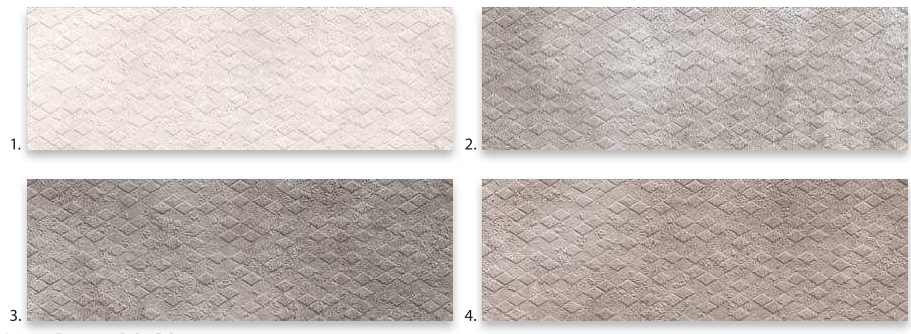

Wall: White Body 30x90cm