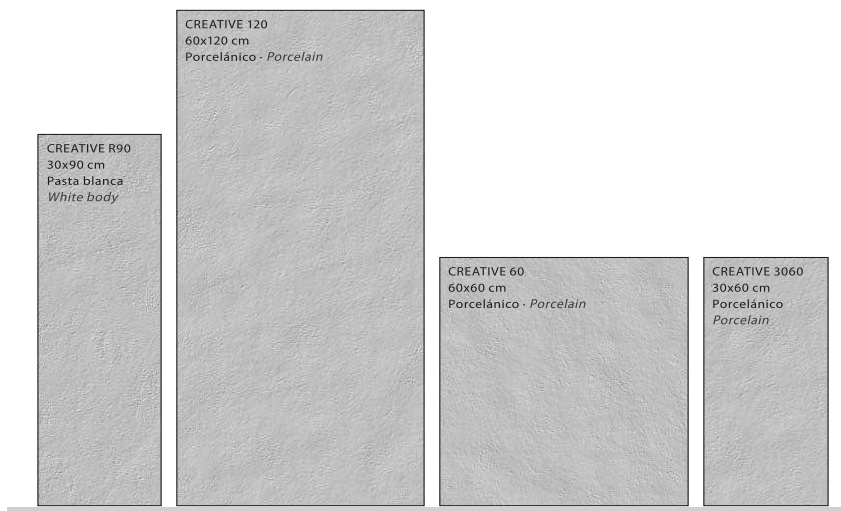

Formatos · Size options:

La colección · The collection

Del trabajo artesano de nuestros diseñadores nace la colección Creative. Una mezcla de cemento trabajado sobre una superficie pétrea, que se traduce en una armónica combinación de ambos materiales. En algunas zonas se respiran vetas y minúsculas piedras, mientras que en otras el cemento es el protagonista. Se han creado así una gran variedad de piezas cerámicas con un exquisito aspecto natural.

The Creative collection is based on the Artisan work of our designers. A cement mix crafted onto a stone surface, that translates into a harmonious combination of both materials. With areas of veins and minuscule stones, along with other areas where the cement takes centre stage. This has created a wide range of ceramic pieces, each with a natural exquisite look.

Colores · Colors:

Color dark - soporte coloreado.
Dark color - Full body.

CREATIVE collection	FORMATO (cm) SIZE (inches)	PEARL	PIEDRA	DARK	TERRA
CREATIVE R90	30x90 cm - 11,8" x 35,4"	B42	B42	B42	B42
CREATIVE R90 RHOMB	30x90 cm - 11,8" x 35,4"	B43	B43	B43	B43
CREATIVE 120	60x120 cm - 23,6" x 47,2"	B85	B85	B85	B85
CREATIVE 60	60x60 cm - 23,6" x 23,6"	B36	B36	B36	B36
DECORADO CREATIVE 60	60x60 cm - 23,6" x 23,6"	B36	B36	B36	B36
CREATIVE 3060	30x60 cm - 11,8" x 23,6"	B36	B36	B36	B36