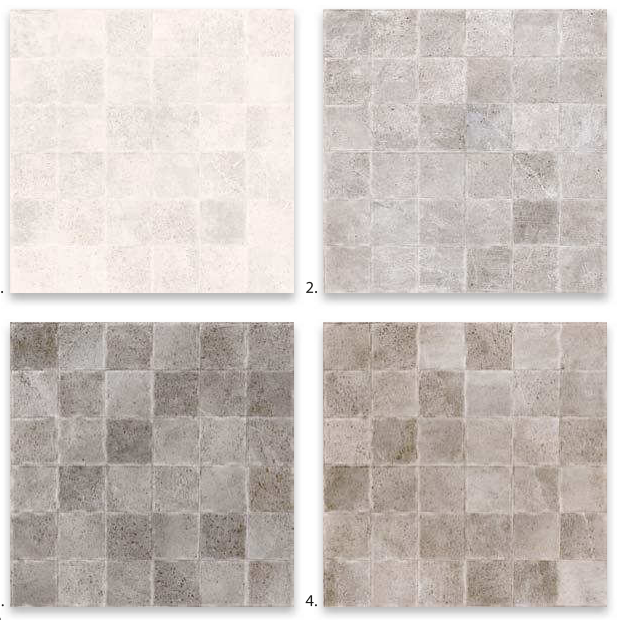

Decoración · Decoration:

1. Decorado Creative 60 pearl, 60x60 cm.
  2. Decorado Creative 60 piedra, 60x60 cm.
  3. Decorado Creative 60 dark, 60x60 cm.
  4. Decorado Creative 60 terra, 60x60 cm.