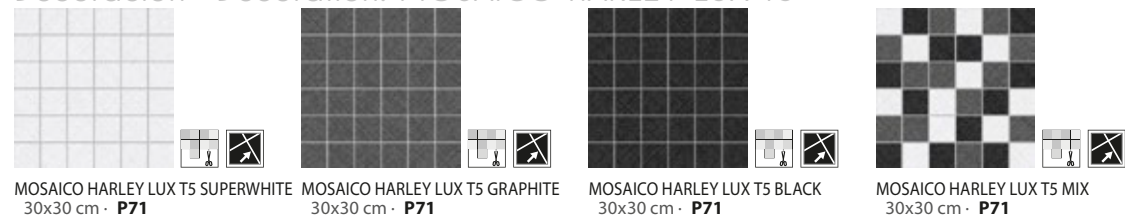

Decoración · Decoration: MOSAICO HARLEY LUX T5

MOSAICO HARLEY LUX T5 SUPERWHITE 30x30 cm · P71
MOSAICO HARLEY LUX T5 GRAPHITE 30x30 cm · P71
MOSAICO HARLEY LUX T5 BLACK 30x30 cm · P71
MOSAICO HARLEY LUX T5 MIX 30x30 cm · P71