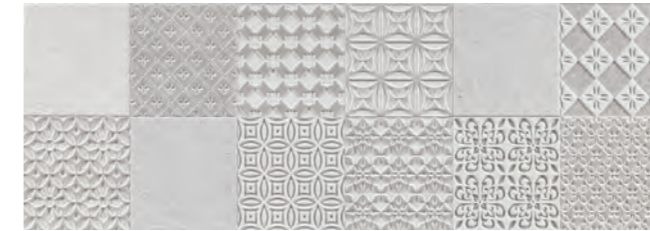

MARBELLA

REVESTIMIENTO MONOPOROSA RECTIFICADO / RECTIFIED WALL TILE | RELIEVES / RELIEFS

MARBELLA STONE

31,6x90x0,9 cm / 12"x35"x 1/2"

P3470884 · 100215171 | G271

COLORSTUK RAPID N GRIS B21522258_100236834