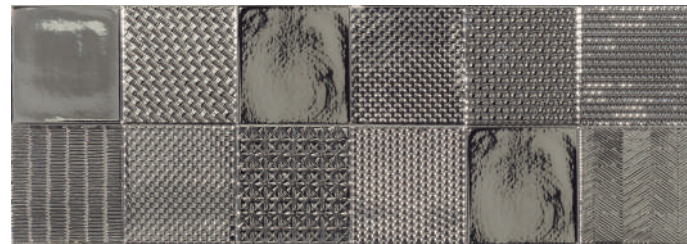

Revestimiento
Studio Taupe
31,6 cm x 90 cm
G261
-

Revestimiento
Mosaico Studio Taupe
31,6 cm x 90 cm
G271
-

Revestimiento
Deco Studio Taupe
31,6 cm x 90 cm
G271
-

Revestimiento
Retro Studio Taupe
31,6 cm x 90 cm
G271
-

STUDIO METAL
PVD

Revestimiento
Studio Metal
31,6 cm x 90 cm
G287

Revestimiento
Mosaico Studio Metal
31,6 cm x 90 cm
G287

Revestimiento
Deco Studio Metal
31,6 cm x 90 cm
G287

Revestimiento
Retro Studio Metal
31,6 cm x 90 cm
G287